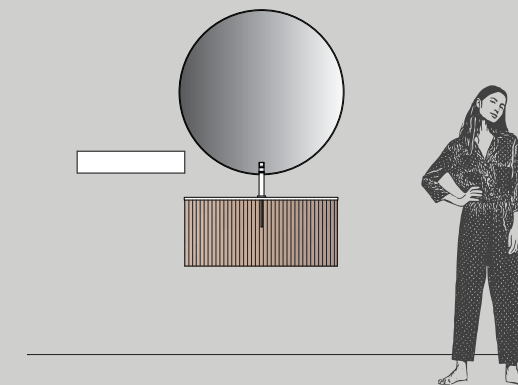

LE PROPOSTE

85 - 09.C

Base portalavabo L 85 x P 37,8 cm
Lavabo integrato BLOCK Sp. 1,5 x L 85,6 x P 37,5 cm
Specchiera SOUL L 100 cm
Barra REED L 60 cm

Washbasin unit W. 85 x D. 37,8 cm
BLOCK built-in washbasin 1.5 cm thick x W. 85,6 x D. 37,5 cm
SOUL mirror W. 100 cm
REED bar W. 60 cm

Élément sous lavabo L 85 x P 37,8 cm
Lavabo intégré BLOCK Ép. 1,5 x L 85,6 x P 37,5 cm
Miroir SOUL L 100 cm
Barre REED L 60 cm

Тумба под раковину Ш.85 x Г.37,8 см
Встраиваемая раковина BLOCK Толщ. 1,5 см x Ш. 85,6 x Г. 37,5 см
Зеркало SOUL Ш. 100 см
Штанга REED Ш. 60 см