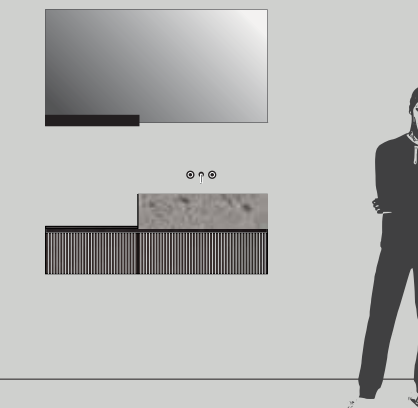

120 - 02.D

Base L 50 x P 50 cm
Base portalavabo L 70 x P 50 cm
Lavabo integrato FREE Sp. 18,5 x L 70 x P 50,5 cm
Specchiera BOHEME L 120 cm
Mensola BOHEME L 50 cm

Base unit W. 50 x D. 50 cm
Washbasin unit W. 70 x D. 50 cm
FREE built-in washbasin 18,5 cm thick x W. 70 x D. 50,5 cm
BOHEME mirror W. 120 cm
BOHEME shelf W. 50 cm

Élément bas L 50 x P 50 cm
Élément sous lavabo L 70 x P 50 cm
Lavabo intégré FREE Ép. 18,5 x L 70 x P 50,5 cm
Miroir BOHEME L 120 cm
Étagère BOHEME L 50 cm

Тумба Ш. 50 x Г. 50 см
Тумба под раковину Ш. 70 x Г. 50 см
Встраиваемая раковина FREE Толщ. 18,5 см x Ш. 70 x Г. 50,5 см
Зеркало BOHEME Ш. 120 см
Полка BOHEME Ш. 50 см