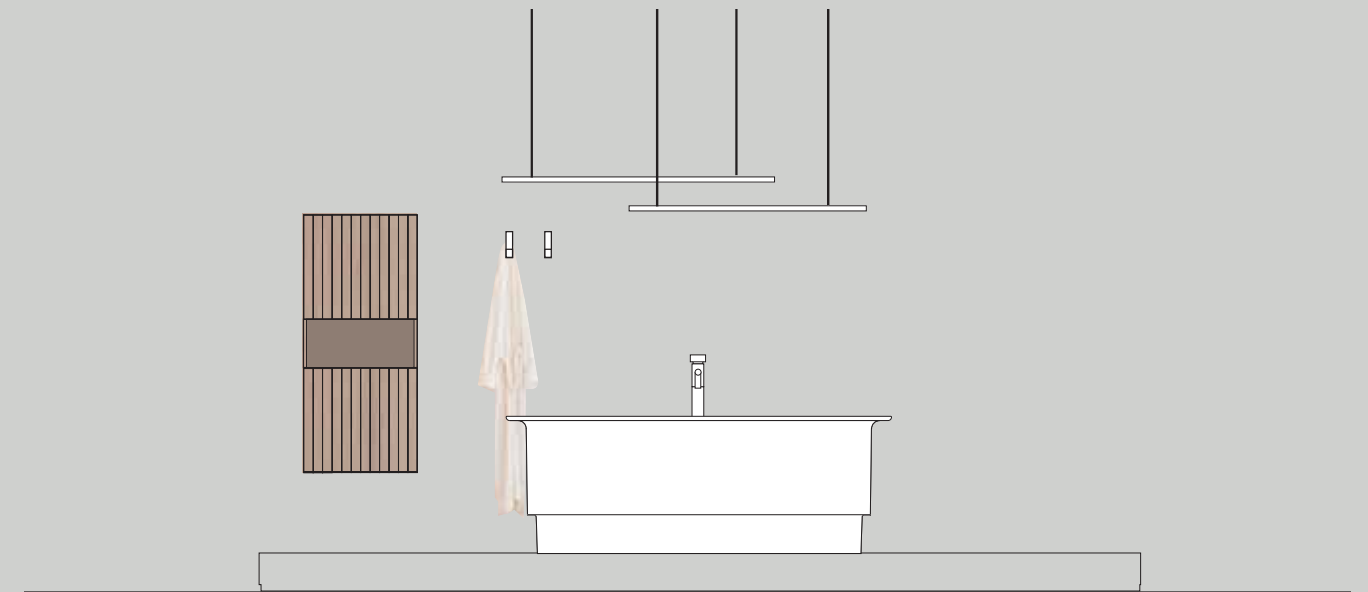

IL PROGETTO

Colonna L 50 x H 113 x P 20,8 cm in rovere Riga
Malto

Appendini TOKH Bianco

Vasca ROMAN in tekno Deimos Bianco

Faretti WAND L 90 e 120 cm Bianco

THE DESIGN PLAN

Overall size W. 240.3 x D. 50.5 cm

Base unit W. 120 cm + **Washbasin unit**
W. 120 cm in matt Bianco lacquer

Top 1.2 cm thick x W. 240.3 x D. 50.5
cm in Tekno

ROMAN BASSO washbasin in Tekno
Deimos

LIGHT TONDA mirror Ø 85 cm with
perimeter LED light

MERIDIANA spotlight Bianco

REGOLO units W. 25 x H 24,5 x D. 20.8
cm in matt Bianco lacquer

LE PROJET

Dimensions totales L 240,3 x P 50,5 cm

Élément bas L 120 cm + **Élément sous**
lavabo L 120 cm laqué Bianco mat

Plan de toilette Ép. 1,2 x L 240,3 x P
50,5 cm en Tekno

Lavabo ROMAN BASSO en Tekno
Deimos

Miroir LIGHT TONDA Ø 85 cm avec
éclairage à leds périmétral

Spot MERIDIANA en Bianco

Éléments REGOLO L 25 x H 24,5 x P
20,8 cm laqué Bianco mat

ПРОЕКТ

Общие размеры Д. 240,3 x Г. 50,5 см

Тумба Ш. 120 см + **Тумба под раковину**
Ш. 120 см лакированный Bianco
матовый

Столешница Толщ. 1,2 x Ш. 240,3 x Г.
50,5 см из Текно

Раковина ROMAN BASSO из Текно
Deimos

Зеркало LIGHT TONDA Ø 85 см
со светодиодной подсветкой по
периметру

Светильник MERIDIANA Bianco

Элементы REGOLO Ш. 25 x В. 24,5 x Г.
20,8 см лакированный Bianco матовый

THE DESIGN PLAN

Tall unit W. 50 x H. 113 x D. 20.8 cm in
Riga Malto oak

TOKH hooks in Bianco

ROMAN bathtub in Tekno Deimos
Bianco

WAND spotlights W. 90-120 cm Bianco

LE PROJET

Colonne L 50 x H 113 x P 20.8 cm en
Riga chêne Malto

Crochets TOKH Bianco

Baignoire ROMAN en Tekno Deimos
Bianco

Spots WAND L. 90-120 cm Bianco

ПРОЕКТ

Колонна Ш. 50 x В. 113 x Г. 20.8 см из
Riga дуба Malto

Вешалки TOKH Bianco

Ванна ROMAN из tekno Deimos Bianco

Светильники WAND Ш. 90-120 см Bianco