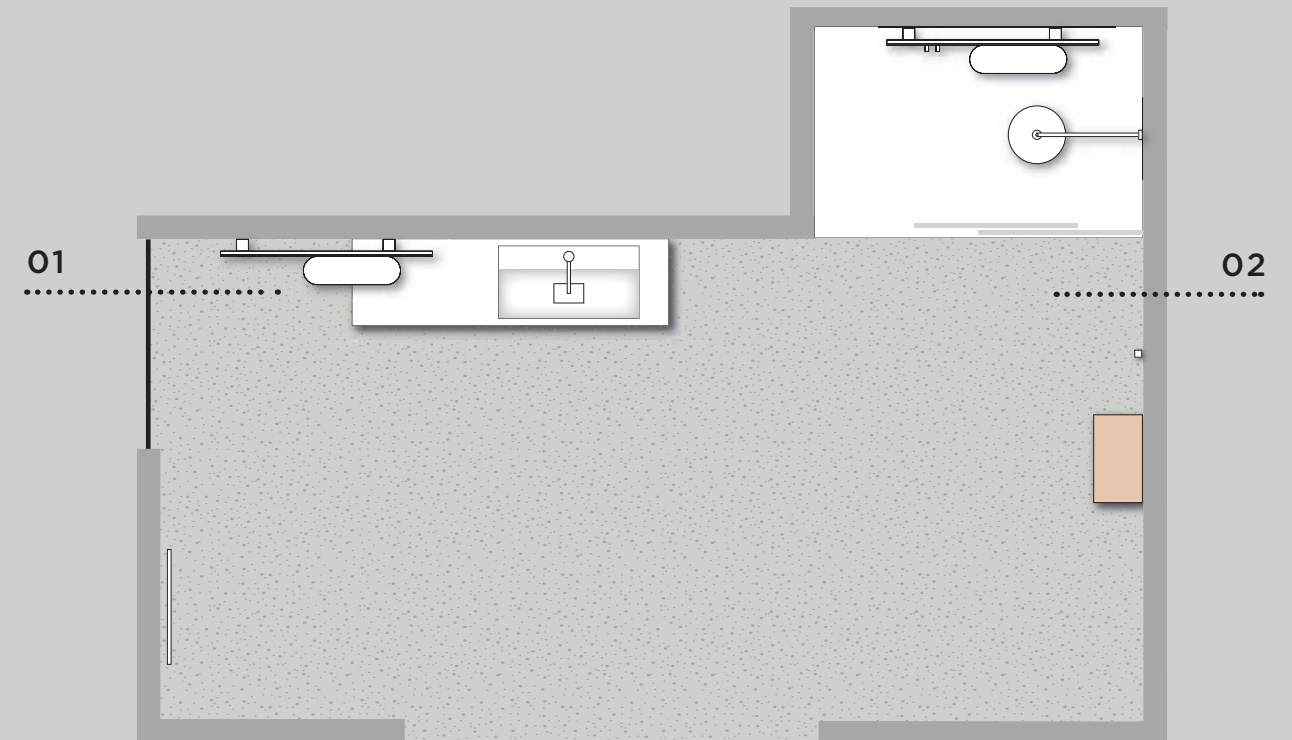

IL PROGETTO

01
Mobile **Code Wave**
Piano lavabo **BLOCK**
Specchiera **SOUL**
Barra **REED**

02
Colonna **Code**
Piatto doccia **ELLE**
Box doccia **FIRMA**
Barra **REED**

CREATIVE IDEAS

The contemporary art of living is a draw made with delicate shades, a story made up of little things that arouse great serenity.

LA CRÉATIVITÉ

L'art de vivre contemporain est une peinture aux nuances délicates, une histoire faite de petites choses qui suscitent une grande sérénité.

КРЕАТИВНАЯ ИДЕЯ

Современное искусство жизни - это картина, нарисованная в нежных тонах, рассказ, состоящий из мелочей, которые вызывают незабвенное спокойствие.

01. Code Wave units - **BLOCK** washbasin top - **SOUL** mirror - **REED** bar / **02. Code** tall unit - **ELLE** shower tray - **FIRMA** shower enclosure - **REED** bar

01. Meubles Code Wave - Plan de toilette lavabo **BLOCK** - Miroir **SOUL** - Barre **REED** / **02. Colonne Code** - Receveur de douche **ELLE** - Cabine de douche **FIRMA** - Barre **REED**

01. Шкафы Code Wave - Столешница **BLOCK** - Зеркало **SOUL** - Штанга **REED** / **02. Шкафы Code** - Душевой поддон **ELLE** - Душевая кабина **FIRMA** - Штанга **REED**