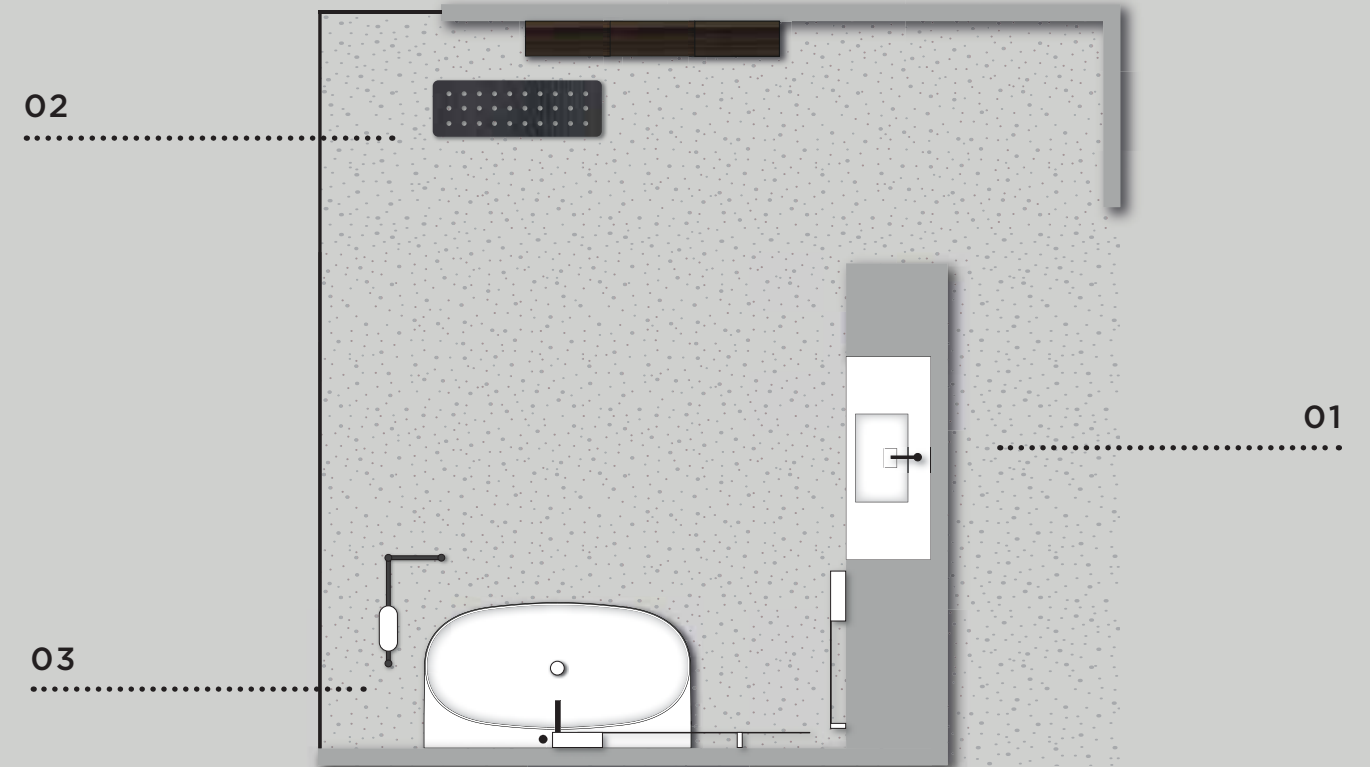

IL PROGETTO

1. **01**
   Mobile **Code**
   Lavabo consolle **JUNO 121**
   Specchiera **LIGHT**
   Faretto **LASER**
   Portasalviette **TOKH**
   Appendini **TOKH**

1. **02**
   Colonne **Code**
   Panchetta **STEP**

1. **03**
   Vasca **MARY**
   Portasalviette **STEP**
   Portasalviette **TOKH**

01. Code unit - JUNO 121 washbasin console - **LIGHT** mirror - **LASER** spotlight - **TOKH** towel rail - **TOKH** hooks / **02. Code** tall units - **STEP** bench / **03. MARY** bathtub - **STEP** towel rail - **TOKH** towel rail

01. Meuble Code - Lavabo consoles **JUNO 121** - Miroir **LIGHT** - Spot **LASER** - Porte-serviettes **TOKH** - Crochets **TOKH** / **02. Colonne Code** - Banquette **STEP** / **03. Porte-serviettes STEP** - Porte-serviettes **TOKH**

01. Шкафы Code - Консольные раковины **JUNO 121** - Зеркало **LIGHT** - Светильник **LASER** - Полотенцедержатели **TOKH** - Вешалки **TOKH** / **02. Шкафы Code** - Скамья **STEP** / **03. Ванна ROMAN** - Полотенцедержатели **STEP** - Полотенцедержатели **TOKH**