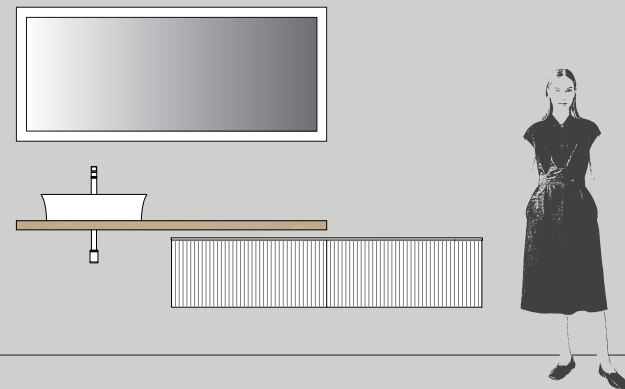

LE PROPOSTE

255 - 08.A

Basi L 85 x P 50,8 cm
Piano NATURALE Sp. 5 x L 170 x P 52/54 cm
Lavabo IDEA
Specchiera AJOUR FM L 170 cm

Base units W. 85 x D. 50,8 cm
NATURALE top 5 cm Th. x W. 170 x D. 52/54 cm
IDEA washbasin
AJOUR FM mirror W. 170 cm

Éléments bas L 85 x P 50,8 cm
Plan de toilette NATURALE Ép. 5 x L 170 x P 52/54 cm
Lavabo IDEA
Miroir AJOUR FM L 170 cm

Тумбы Ш. 85 x Г. 50,8 см
Столешница NATURALE толщ. 5 x Ш. 170 x Г. 52/54 см
Раковина IDEA
Зеркало AJOUR FM Ш. 170 см