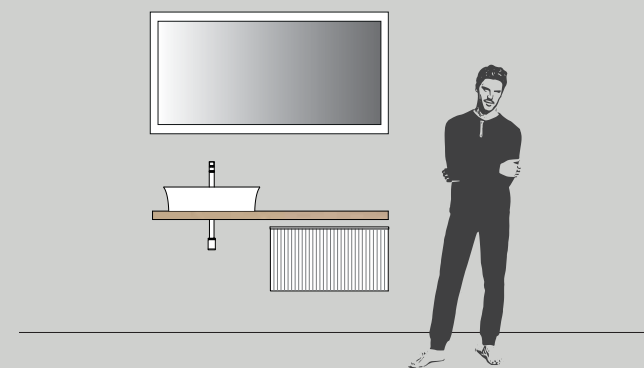

140 - 08.D

Base L 70 x P 50,8 cm
Piano NATURALE Sp. 5 x L 140 x P 52/54 cm
Lavabo IDEA
Specchiera AJOUR FM L 140 cm

Base unit W. 70 x D. 50,8 cm
NATURALE top 5 cm Th. x W. 140 x D. 52/54 cm
IDEA washbasin
AJOUR FM mirror W. 140 cm

Élément bas L 70 x P 50,8 cm
Plan de toilette NATURALE Ép. 5 x L 140 x P 52/54 cm
Lavabo IDEA
Miroir AJOUR FM L 140 cm

Тумба Ш. 70 x Г. 50,8 см
Столешница NATURALE толщ. 5 x Ш. 140 x Г. 52/54 см
Раковина IDEA
Зеркало AJOUR FM Ш. 140 см