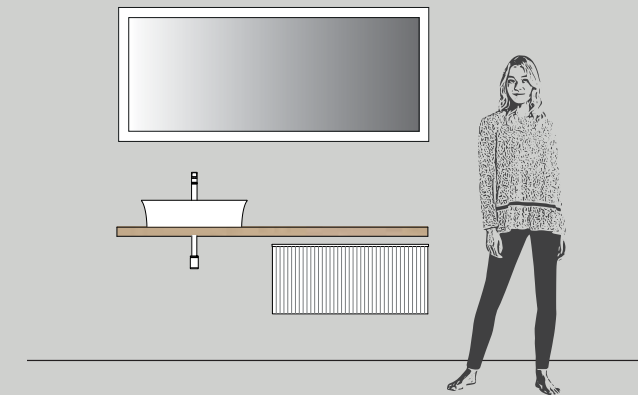

LE PROPOSTE

170 - 08.C

Base L 85 x P 50,8 cm
Piano NATURALE Sp. 5 x L 170 x P 52/54 cm
Lavabo IDEA
Specchiera AJOUR FM L 170 cm

Base unit W. 85 x D. 50,8 cm
NATURALE top 5 cm Th. x W. 170 x D. 52/54 cm
IDEA washbasin
AJOUR FM mirror W. 170 cm

Élément bas L 85 x P 50,8 cm
Plan de toilette NATURALE Ép. 5 x L 170 x P 52/54 cm
Lavabo IDEA
Miroir AJOUR FM L 170 cm

Тумба Ш. 85 x Г. 50,8 см
Столешница NATURALE толщ. 5 x Ш. 170 x Г. 52/54 см
Раковина IDEA
Зеркало AJOUR FM Ш. 170 см