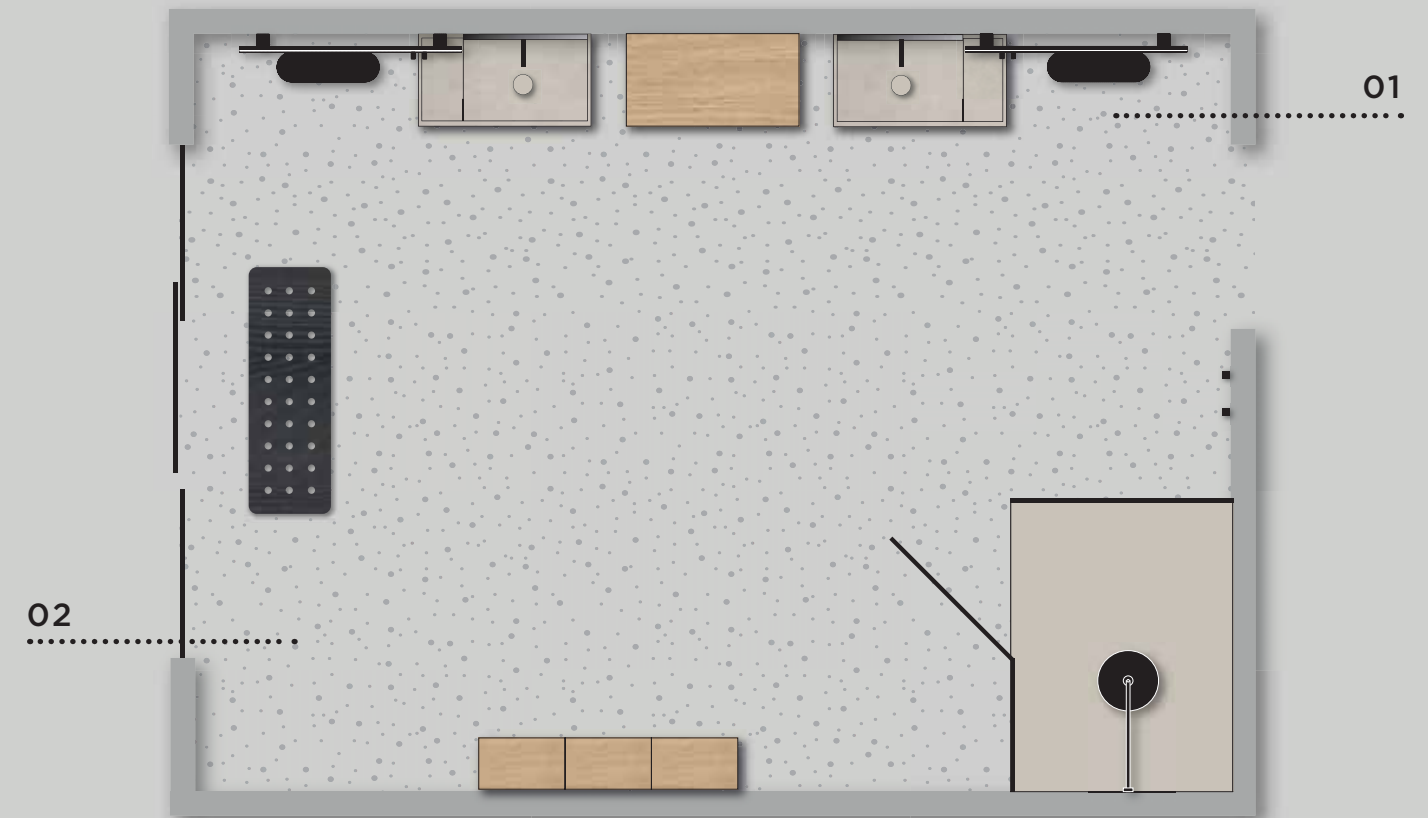

IL PROGETTO

01
Mobile **Code**
Lavabi **TANTRA**
Specchiere **PANDORA**
Faretto **WAND**
Barre **REED**

02
Colonne **Code**
Panca **STEP**

CREATIVE IDEAS

An apparent simplicity that comes from a profound culture of beauty and a search for the essential: make the experience of the "here and now" with a wholly interior elegance.

LA CRÉATIVITÉ

Une simplicité apparente qui vient d'une culture profonde de la beauté et d'une recherche de l'essentiel, pour vivre "l'ici et maintenant" avec une élégance toute intérieure.

ТВОРЧЕСКИЕ ИДЕИ

Кажущаяся простота, которая рождается Из глубокой культуры прекрасного И поиска необходимого, для возможности Жить "здесь и сейчас" с Внутренней элегантностью.

01. Code tall units - **TANTRA** washbasin - **PANDORA** mirrors - **WAND** spotlights - **REED** bars / **02. Code** units - **STEP** bench

01. Colonne Code - Lavabos **TANTRA** - Miroirs **PANDORA** - Spots **WAND** / Barres **REED** / **02. Meubles Code** - Banquette **STEP**

01. Колонны Code - Раковина **TANTRA** - Зеркала **PANDORA** - Светильник **WAND** - e / **02. Шкафы Code** - Скамья **STEP**