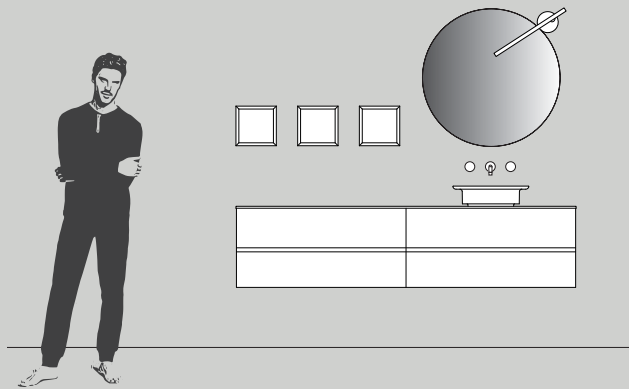

LE PROPOSTE

210 - 04.A

Base L 105 x P 50 cm
Base portalavabo L 105 x P 50 cm
Lavabo ROMAN BASSO
Specchiera LIGHT TONDA Ø 85 cm
Faretto MERIDIANA
Elementi REGOLO L 25 x H 24,5 cm

Base unit W. 105 x D. 50 cm
Washbasin unit W. 105 x D. 50 cm
ROMAN BASSO washbasin
LIGHT TONDA mirror Ø 85 cm
MERIDIANA spotlight
REGOLO units W. 25 x H. 24.5 cm

Élément bas L 105 x P 50 cm
Élément sous lavabo L 105 x P 50 cm
Lavabo ROMAN BASSO
Miroir LIGHT TONDA Ø 85 cm
Spot MERIDIANA
Éléments REGOLO L 25 x H 24,5 cm

Тумба Ш. 105 x Г. 50 см
Тумба под раковину Ш. 105 x Г. 50 см
Раковина ROMAN BASSO
Зеркало LIGHT TONDA Ø 85 см
Светильник MERIDIANA
Элементы REGOLO Д. 25 x В. 24,5 см