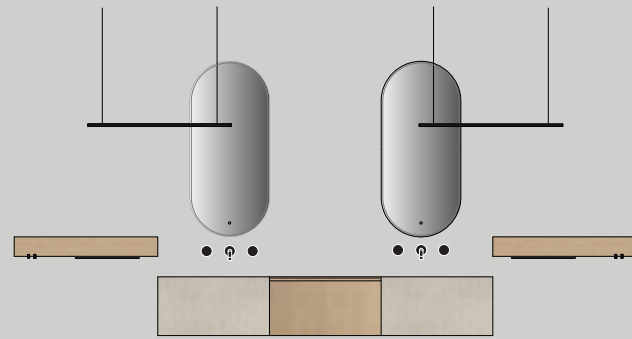

LE PROPOSTE

210 - 05.A

Lavabi TANTRA SX/DX
Base L 70 x P 37 cm
Specchiera PANDORA
Faretto WAND L 90 cm
Barre REED L 90 cm

Washbasins TANTRA LHS/RHS
Base unit W. 70 x D. 37 cm
PANDORA mirrors
WAND spotlights W. 90 cm
REED bars W. 90 cm

Lavabos TANTRA GAUCHE/DROITE
Élément bas L 70 x P 37 cm
Miroirs PANDORA
Spots WAND L 90 cm
Barres REED L 90 cm

Раковина TANTRA ЛЕВ./ ПРАВ.
Тумба Ш. 70 x Г. 37 см
Зеркала PANDORA
Светильник WAND Ш. 90 см
Штанги REED Ш. 90 см