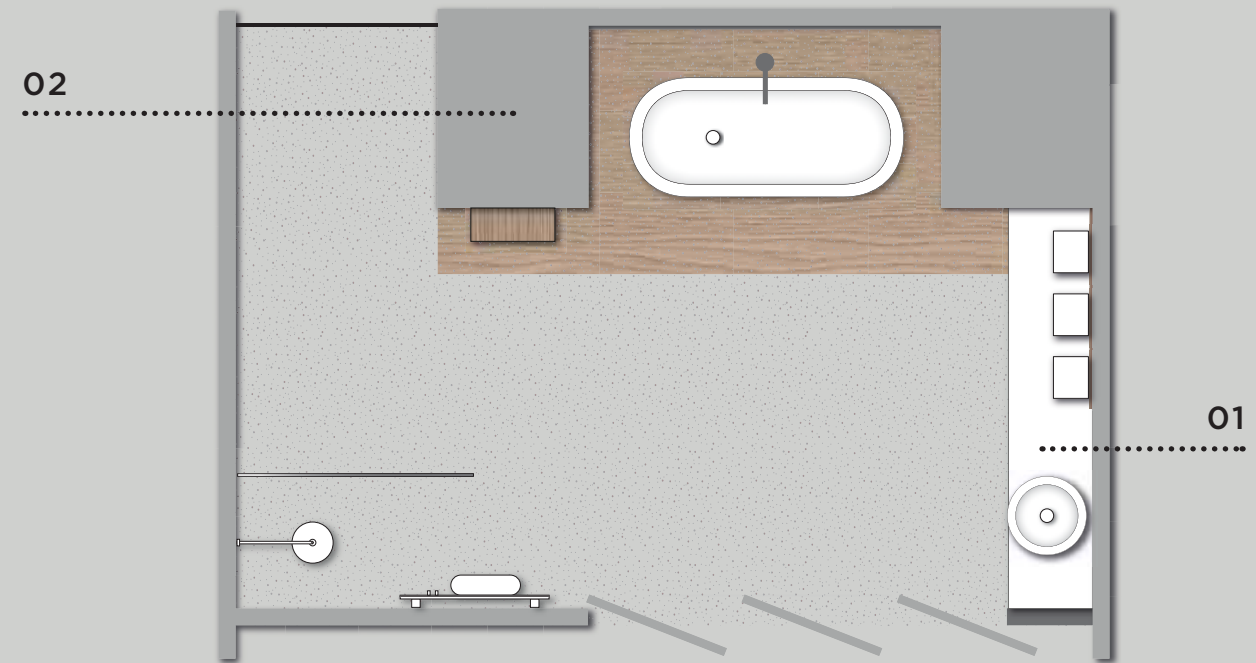

IL PROGETTO

1. **01**
   Mobili **Code**
   Lavabo **ROMAN BASSO**
   Specchiera **LIGHT TONDA**
   Faretto **MERIDIANA**
   Elementi **REGOLO**

1. **02**
   Colonna **Code Riga**
   Vasca **ROMAN**
   Faretti **WAND**
   Appendini **TOKH**

CREATIVE IDEAS

Immerse yourself in an atmosphere of vibrant light, taste the harmony between heaven and earth, enjoy endless moments of lazy quiet and renewed vitality.

LA CRÉATIVITÉ

Plongez dans une atmosphère de lumière vibrante, savourez l'harmonie entre le ciel et la terre, profitez d'interminables moments de calme paresseux et d'une vitalité renouvelée.

ТВОРЧЕСКИЕ ИДЕИ

Погрузитесь в атмосферу Яркого света, вкушая Гармонию между небом и землей, Наслаждайтесь бесконечными моментами ленивой Тишины и обновленной жизненной силой.

01. Code units - **ROMAN BASSO** washbasin - **LIGHT TONDA** mirror - **MERIDIANA** spotlight - **REGOLO** units / **02. Code Riga** tall unit - **ROMAN** bathtub - **WAND** spotlights - **TOKH** hooks

01. Meubles Code - Lavabo **ROMAN BASSO** - Miroir **LIGHT TONDA** - Spot **MERIDIANA** - Units **REGOLO** / **02. Colonne Code Riga** - Baignoire **ROMAN** - Spots **WAND** - Crochets **TOKH**

01. Шкафы Code - Раковина **ROMAN BASSO** - Зеркало **LIGHT TONDA** - Светильник **MERIDIANA** - Элементы **REGOLO** / **02. Колонна Code Riga** - Ванна **ROMAN** - Вешалки **TOKH**