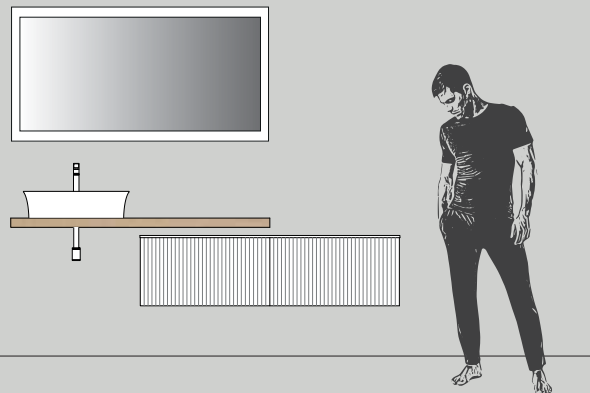

210 - 08.B

Basi L 70 x P 50,8 cm
Piano NATURALE Sp. 5 x L 140 x P 52/54 cm
Lavabo IDEA
Specchiera AJOUR FM L 140 cm

Base units W. 70 x D. 50,8 cm
NATURALE top 5 cm Th. x W. 140 x D. 52/54 cm
IDEA washbasin
AJOUR FM mirror W. 140 cm

Éléments bas L 70 x P 50,8 cm
Plan de toilette NATURALE Ép. 5 x L 140 x P 52/54 cm
Lavabo IDEA
Miroir AJOUR FM L 140 cm

Тумбы Ш. 70 x Г. 50,8 см
Столешница NATURALE толщ. 5 x Ш. 140 x Г. 52/54 см
Раковина IDEA
Зеркало AJOUR FM Ш. 140 см