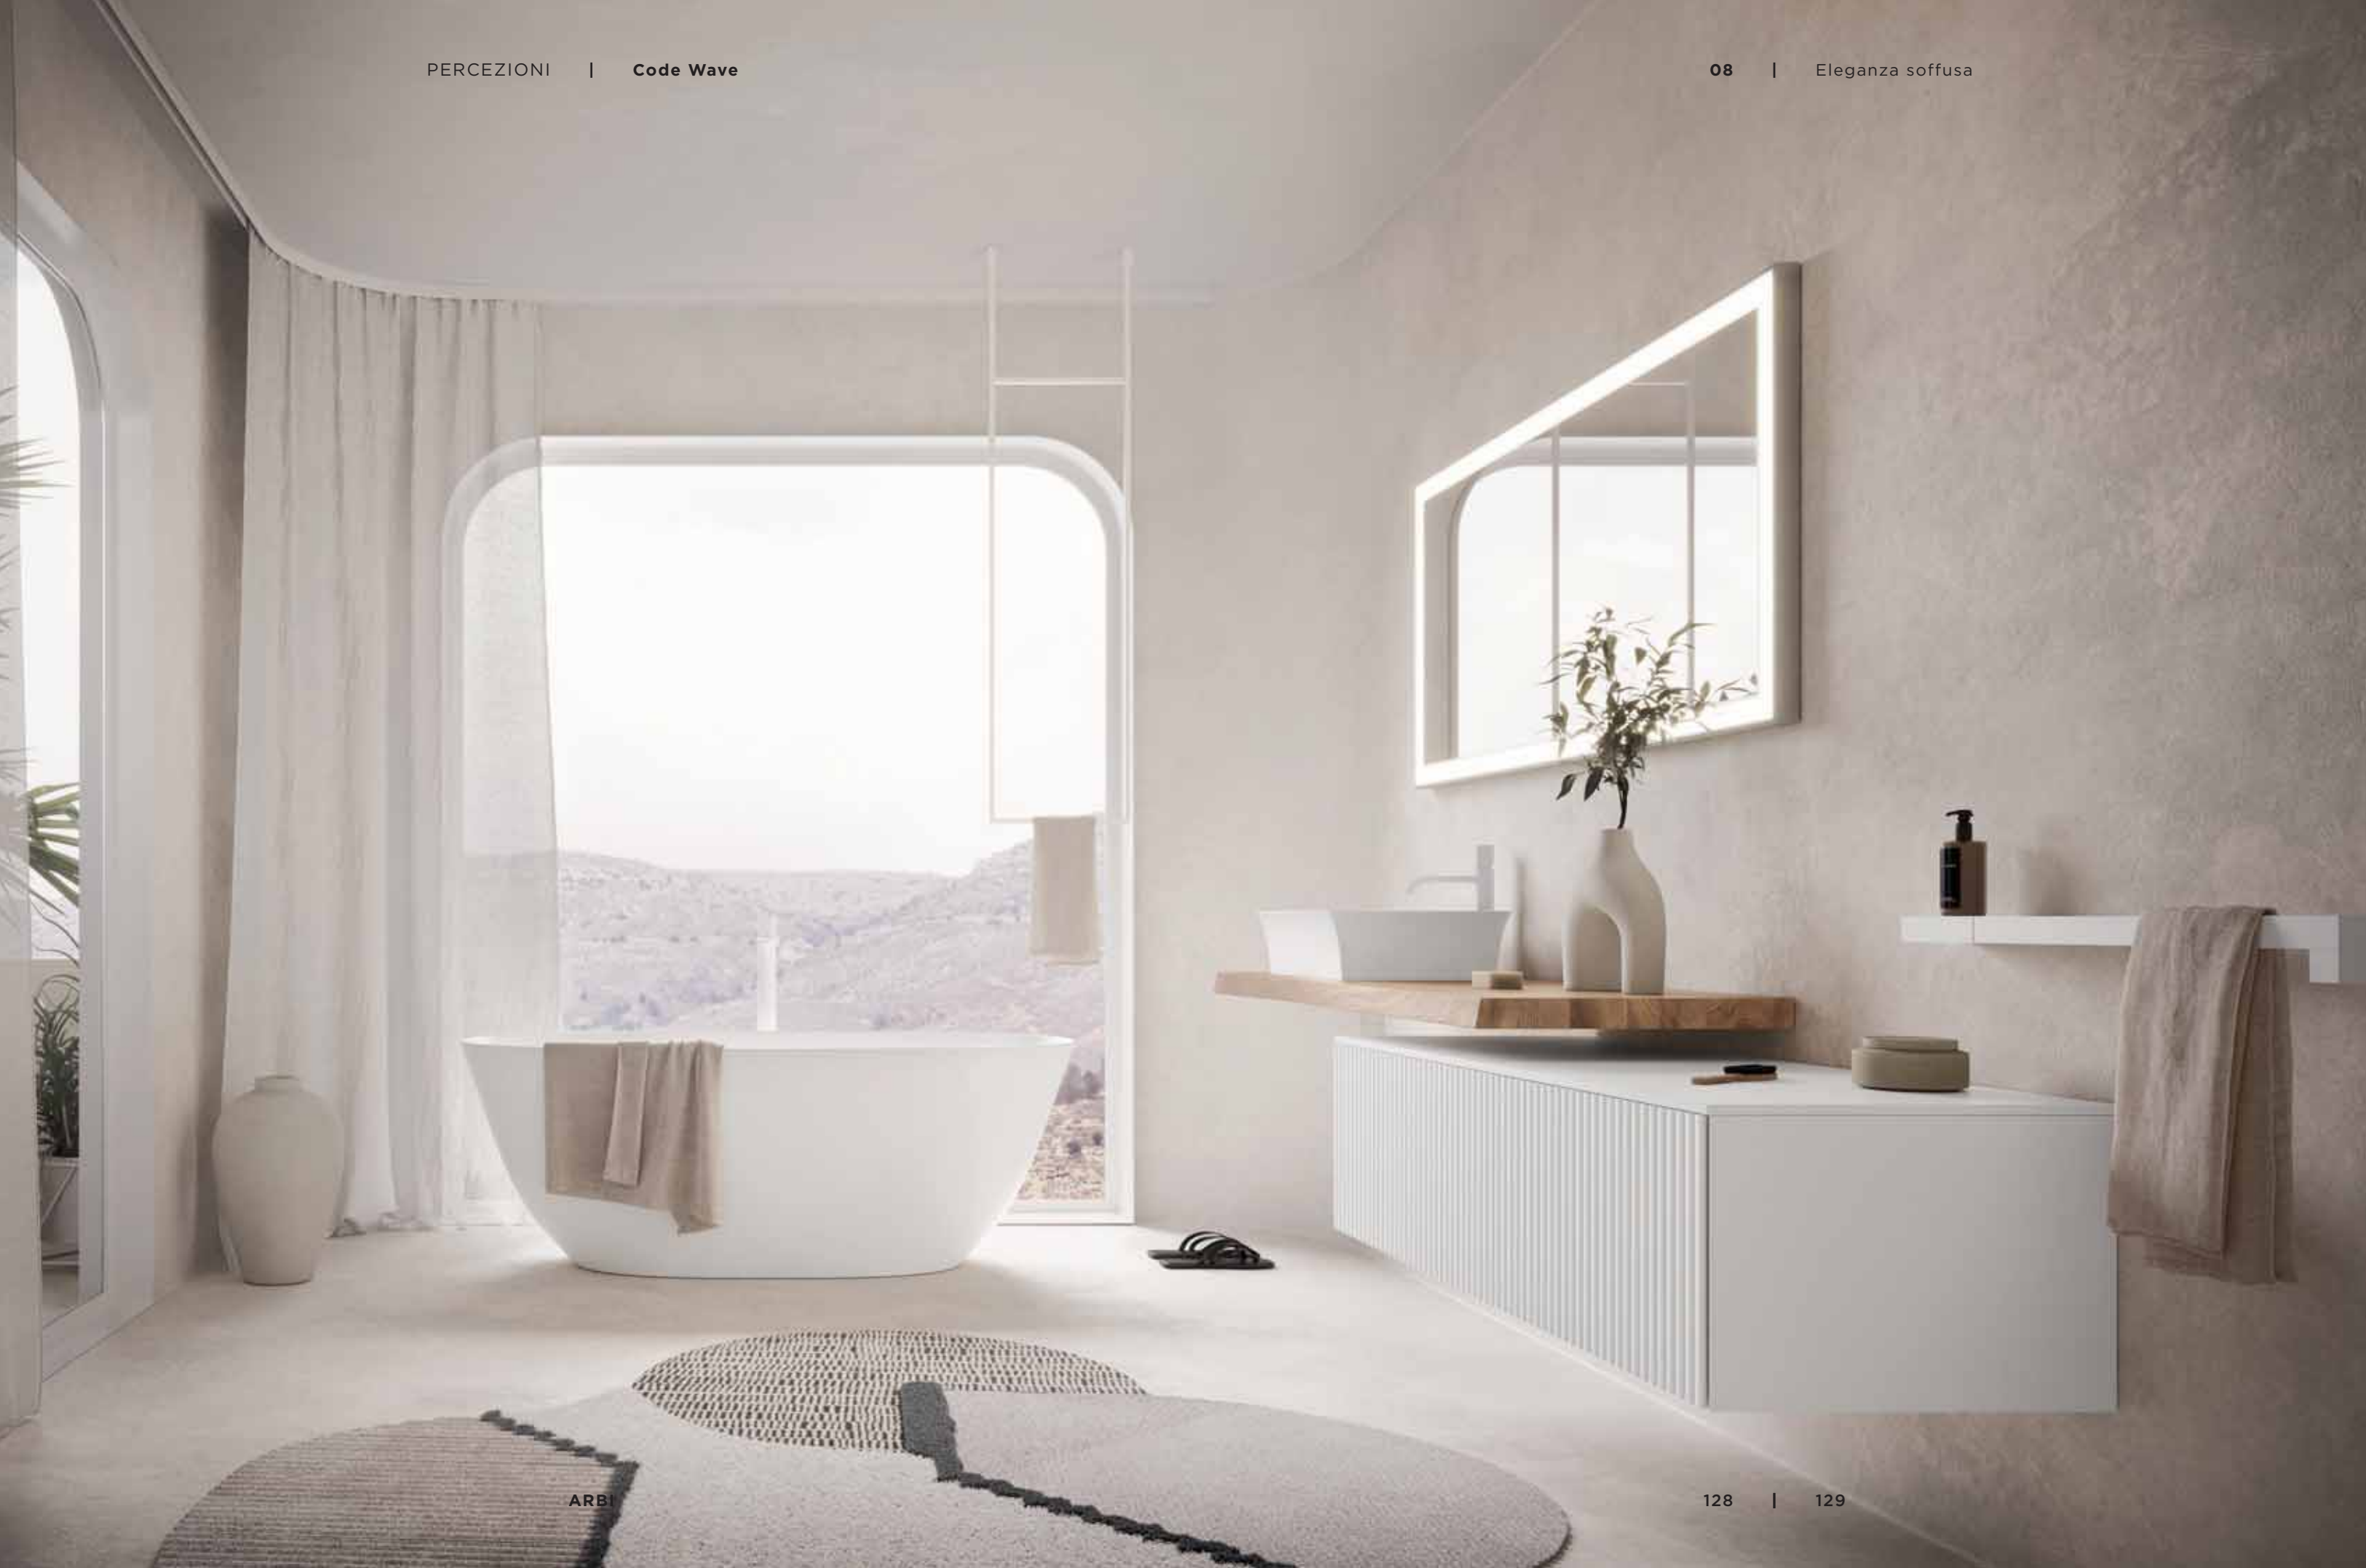

70 - 07.D

Base portalavabo L 70 x P 50 cm
 Lavabo consolle JUNO 71
 Specchiera LIGHT FM L 70 cm
 Faretto LASER L 70 cm

Washbasin unit W. 70 x D. 50 cm
 JUNO 71 washbasin console
 LIGHT mirror FM W. 70 cm
 LASER spotlight W. 70 cm

Élément sous lavabo L 70 x P 50 cm
 Lavabo console JUNO 71
 Miroir LIGHT FM L 70 cm
 Spot LASER L 70 cm

Тумба под раковину Ш.70 x Г.50 см
 Консольная раковина JUNO 71
 Зеркало LIGHT FM Ш. 70 см
 Светильник LASER Ш. 70 см

08

Eleganza soffusa

Soft elegance
Doux élégance
Мягкая элегантность

ARBI

ARBI

ARBI

LA CREATIVITÀ

COME UN'ALBA SU UN LAGO TRANQUILLO, UNA SENSAZIONE DI PACE EMERGE E SI DIFFONDE, SUSCITANDO UN PREZIOSO E RICERCATO EQUILIBRIO.