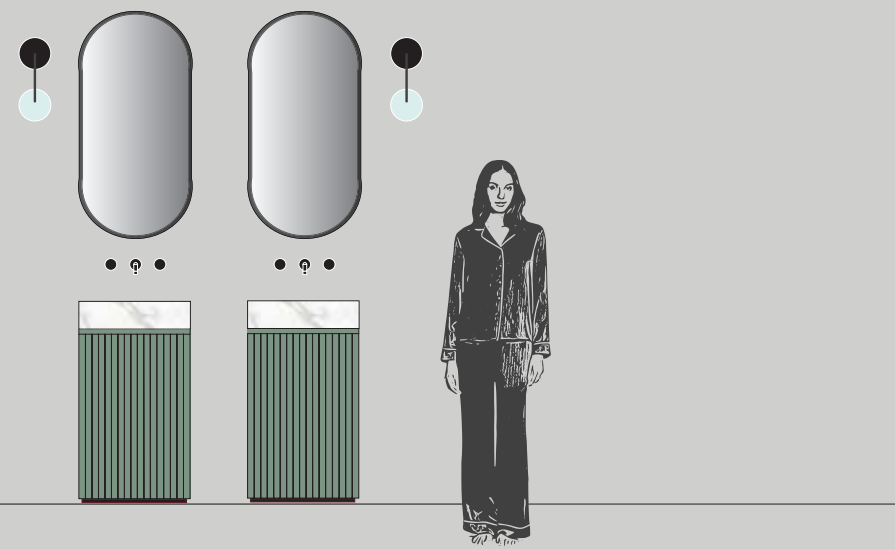

IL PROGETTO

Dimensioni totali L 50,5 x P 37,5 cm

Basi portalavabo L 50 cm Riga laccato Verde Oliva opaco

Lavabi KARMA in Laminam Calacatta Oro

Specchiere DAFNE Nero

Faretti DROP