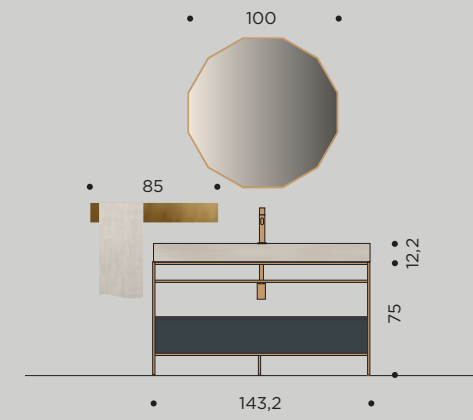

CODE
WAVE

06 | p. 93