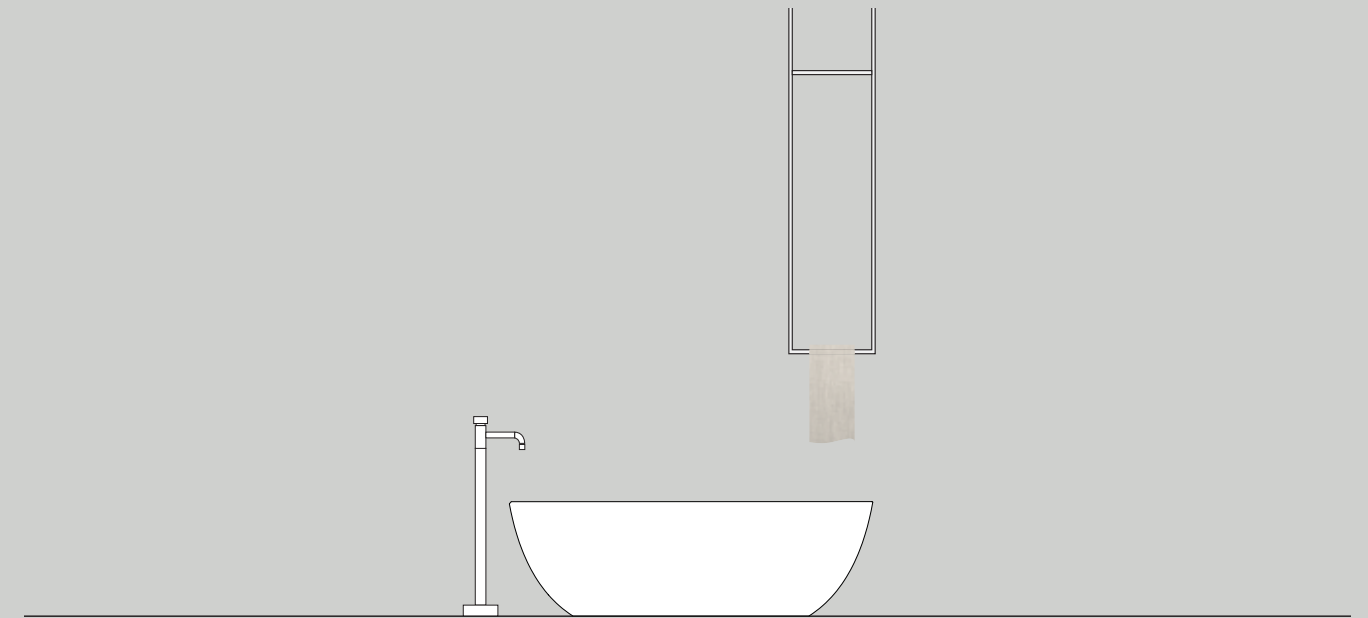

Lavabo IDEA in tekno

Specchiera AJOUR FM L 155 x H 73,4 cm Bianco

Portasalviette TOKH L 93 cm Bianco

IL PROGETTO

Portasalviette a soffitto Bianco
Vasca SOLAR in tekno

THE DESIGN PLAN

Overall size W. 225 x D. 52/54 cm