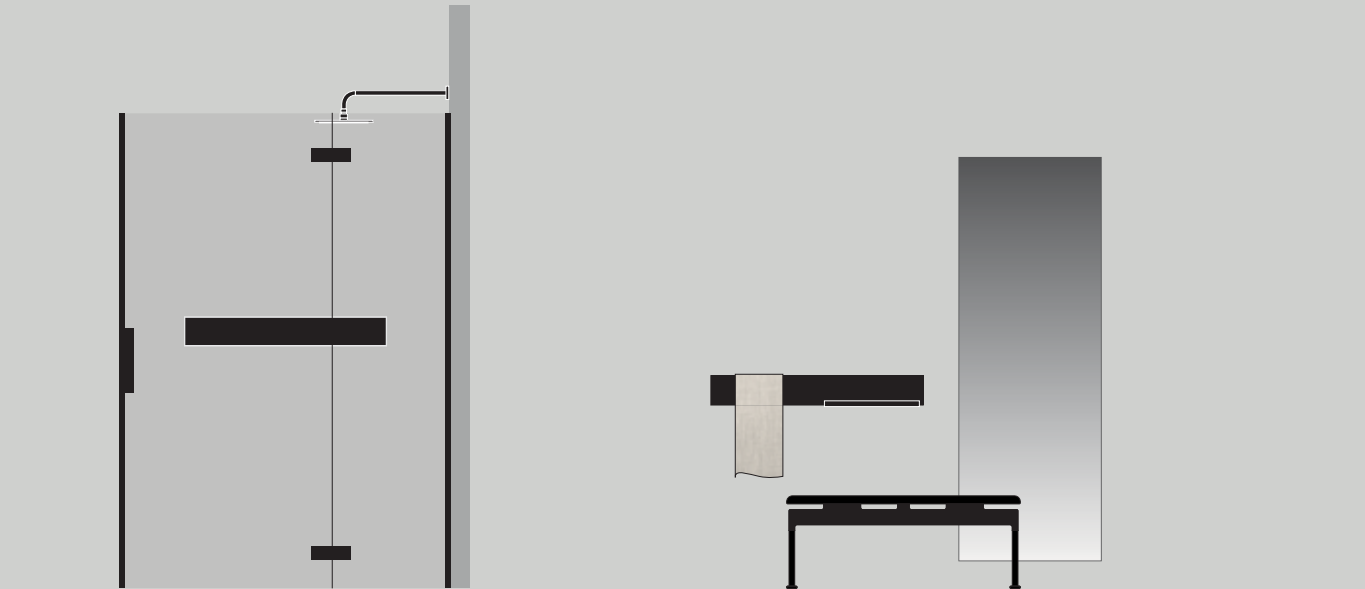

IL PROGETTO

Box doccia ICON con profili neri e vetri trasparenti

Piatto doccia AUREO L 140 x P 90 cm in Gres Iseo Abujardado

Barra REED L 90 cm con fascia in Rovere Masai e profilo nero con accessori

Panca STEP in frassino Nero

Specchiera LIGHT FM L 60 x H 170 cm Nero

THE DESIGN PLAN

Overall size: W. 220.5 x D. 50.5 cm

Base units W. 50 cm and **washbasin unit** W. 70 cm in Riga Masai oak
Top with FREE built-in washbasin 18,5 cm thick x W. 70 x D. 50.5 cm in Iseo Abujardado Gres

BOHEME mirror FM W. 170 x H. 61.2 cm in Nero

BOHEME shelf W. 50 cm in Nero

LE PROJET

Dimensions totales: L 220,5 x P 50,5 cm

Éléments bas L 50 cm et **éléments sous lavabo** L 70 cm Riga Masai chêne
Plan de toilette avec lavabo intégré FREE ép. 18,5 x L 70 x P 50,5 cm en Gres Iseo Abujardado

Miroir BOHEME FM L 170 x H 61,2 cm en Nero

Étagère BOHEME L 50 cm en Nero

ПРОЕКТ

Общие размеры: Д. 220,5 x Г. 50,5 см

Тумбы Ш. 50 см и **тумба под раковину** Ш. 70 см Riga roere Masai
Столешница с встроенной раковиной FREE толщ. 18,5 x Ш. 70 x Г. 50,5 см из Gres Iseo Abujardado

Зеркало BOHEME FM Ш. 170 x В. 61,2 см Nero

Полка BOHEME Ш. 50 см Nero

THE DESIGN PLAN

ICON shower enclosure with Nero profiles and trasparente glass
AUREO shower tray W. 140 x D. 90 cm in Iseo Abujardado gres
REED bar W. 90 cm with Masai oak strip and Nero profile with accessories
STEP bench in Nero ash
LIGHT mirror W. 60 x H. 170 in Nero

LE PROJET

Cabine de douche ICON avec profils en Nero et verres transparent
Receveur de douche AUREO L 140 x 90 cm en Gres Iseo Abujardado
Barre REED L 90 cm avec bande en Riga chêne Masai et profil en Nero, avec accessoires
Banquette STEP en frêne Nero
LIGHT miroir FM W. 60 x H. 170 cm in Nero

ПРОЕКТ

Душевая кабина ICON с черными профилями и прозрачными стеклами
Душевой поддон AUREO Ш. 140 x Г. 90 см из Gres Iseo Abujardado
Штанга REED Ш. 90 см с элементом Riga rovere Masai и профилем nero с аксессуарами
Скамья STEP из ясеня Nero
Зеркало LIGHT FM Ш. 60 x В. 170 см Nero