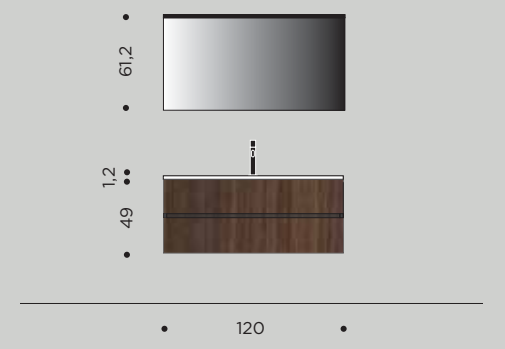

CODE

CODE
WAVE

07 | p. 111