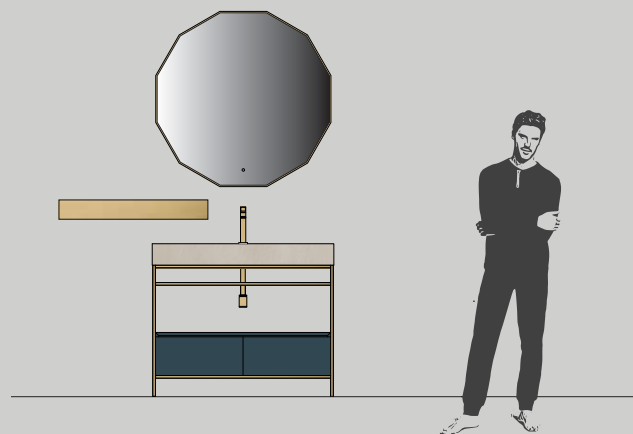

103 - 06.B

Monoblocco L 103,2 x P 50 cm
Base L 100 x P 50 cm
Lavabo integrato PLAZA Sp. 12,2 x L 103,8 x P 50,5 cm
Specchiera TWELVE
Mensola SLIDE SX L 85 cm

One piece unit W. 103,2 x D. 50 cm Oro
Base unit W. 100 x D. 50 cm
PLAZA built-in washbasin Th. 12,2 x W. 103,8 x D. 50,5 cm
TWELVE mirror
LHS SLIDE shelf W. 85 cm

Monobloc L 103,2 x P 50 cm
Élément bas L 100 x P 50 cm
Plan de t. avec lavabo intégré PLAZA Ép. 1,2 x L 103,8 x P 50,5 cm
Miroir TWELVE Oro
Étagère SLIDE GAUCHE L 85 cm

Моноблок Ш.103,2 x Г.50 см
Тумба folding Ш.100 x Г.50 см
Топ с интегрированной раковиной PLAZA толщ.12,2 x Ш.103,8 x Г.50,5 см
Зеркало TWELVE
Полка SLIDE ЛЕВ. Ш.85 см