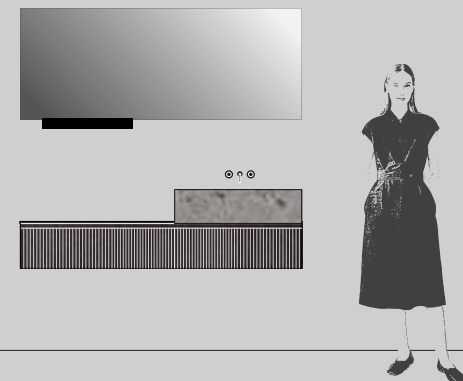

155 - 02.B

Base L 85 x P 50 cm
Base portalavabo L 70 x P 50 cm
Lavabo integrato FREE Sp. 18,5 x L 70 x P 50,5 cm
Specchiera BOHEME FM L 155 cm
Mensola BOHEME L 50 cm

Base unit W. 85 x D. 50 cm
Washbasin unit W. 70 x D. 50 cm
FREE built-in washbasin 18,5 cm thick x W. 70 x D. 50,5 cm
BOHEME mirror FM W. 155 cm
BOHEME shelf W. 50 cm

Élément bas L 85 x P 50 cm
Élément sous lavabo L 70 x P 50 cm
Lavabo intégré FREE Ép. 18,5 x L 70 x P 50,5 cm
Miroir BOHEME FM L 155 cm
Étagère BOHEME L 50 cm

Тумба Ш. 50 x Г. 50 см
Тумба под раковину Ш. 70 x Г. 50 см
Встраиваемая раковина FREE Толщ. 18,5 см x Ш. 70 x Г. 50,5 см
Зеркало BOHEME FM Ш. 155 см
Полка BOHEME Ш. 50 см