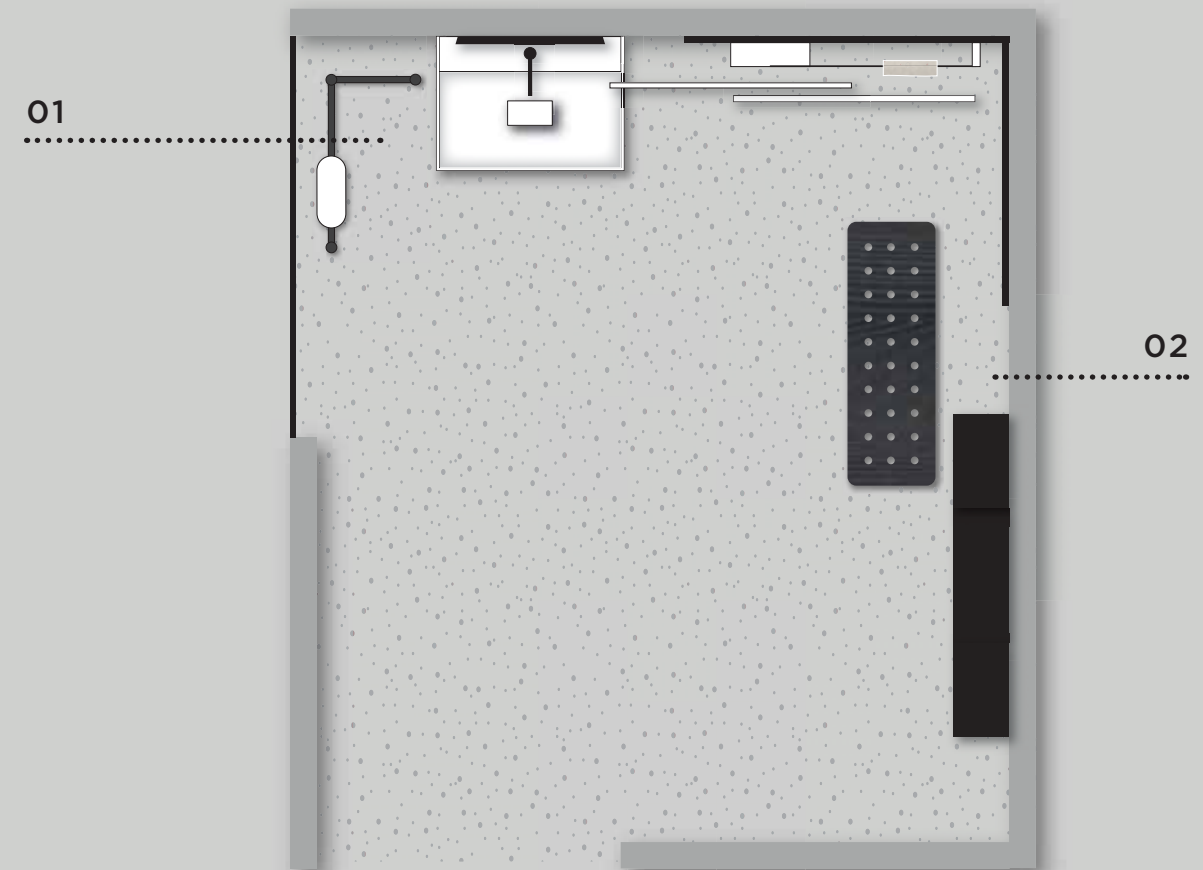

IL PROGETTO

01 Mobile Code Riga Lavabo MANTRA Specchiera SLIM Faretti WAND Portasalviette freestanding STEP Portasalviette TOKH	02 Colonne Code Panchetta STEP

CREATIVE IDEAS

A clear dualism that does not accept nuances between concepts and objects, but affirms its own personality clearly and firmly.

LA CRÉATIVITÉ

Un dualisme clair qui n'accepte pas les nuances entre concepts et objets, mais qui affirme clairement et sans équivoque sa propre personnalité.

ТВОРЧЕСКИЕ ИДЕИ

Явный дуализм, который не принимает оттенки и нюансы между Концептами и объектами, но утверждает Четкий и недвусмысленный способ Собственной личности.

01. Code Riga unit - **MANTRA** washbasin - **SLIM** mirror - **WAND** spotlights - **STEP** free-standing towel rail - **TOKH** towel rail / **02. Code** tall units - **STEP** bench

01. Meuble Code Riga - Lavabo **MANTRA** - Miroir **SLIM** - Spots **WAND** - Porte-serviettes freestanding **STEP** - Porte-serviettes **TOKH** / **02. Colonne Code** - Banquette **STEP**

01. Шкафы Code Riga - Раковина **MANTRA** - Зеркало **SLIM** - Светильник **WAND** - Полотенцедержатель **STEP** - Полотенцедержатели **TOKH** / **02. Колонны Code** - Скамья **STEP**