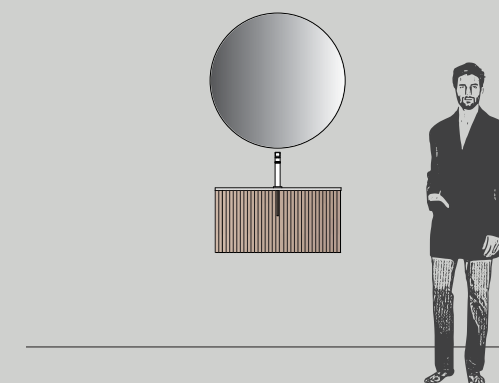

140 - 09.B

Base L 70 x P 37,8 cm
Base portalavabo L 70 x P 37,8 cm
Lavabo integrato BLOCK Sp. 1,5 x L 140,6 x P 37,5 cm
Specchiera SOUL L 80 cm
Barra REED L 90 cm

Base unit W. 70 x D. 37,8 cm
Washbasin unit W. 70 x D. 37,8 cm
BLOCK built-in washbasin 1.5 cm thick x W. 140,6 x D. 37,5 cm
SOUL mirror W. 80 cm
REED bar W. 90 cm

Élément bas L 70 x P 37,8 cm
Élément sous lavabo L 70 x P 37,8 cm
Lavabo intégré BLOCK Ép. 1,5 x L 140,6 x P 37,5 cm
Miroir SOUL L 80 cm
Barre REED L 90 cm

Тумба Ш. 70 x Г. 37,8 см
Тумба под раковину Ш.70 x Г.37,8 см
Встраиваемая раковина BLOCK Толщ. 1,5 см x Ш. 140,6 x Г. 37,5 см
Зеркало SOUL Ш. 80 см
Штанга REED Ш. 90 см