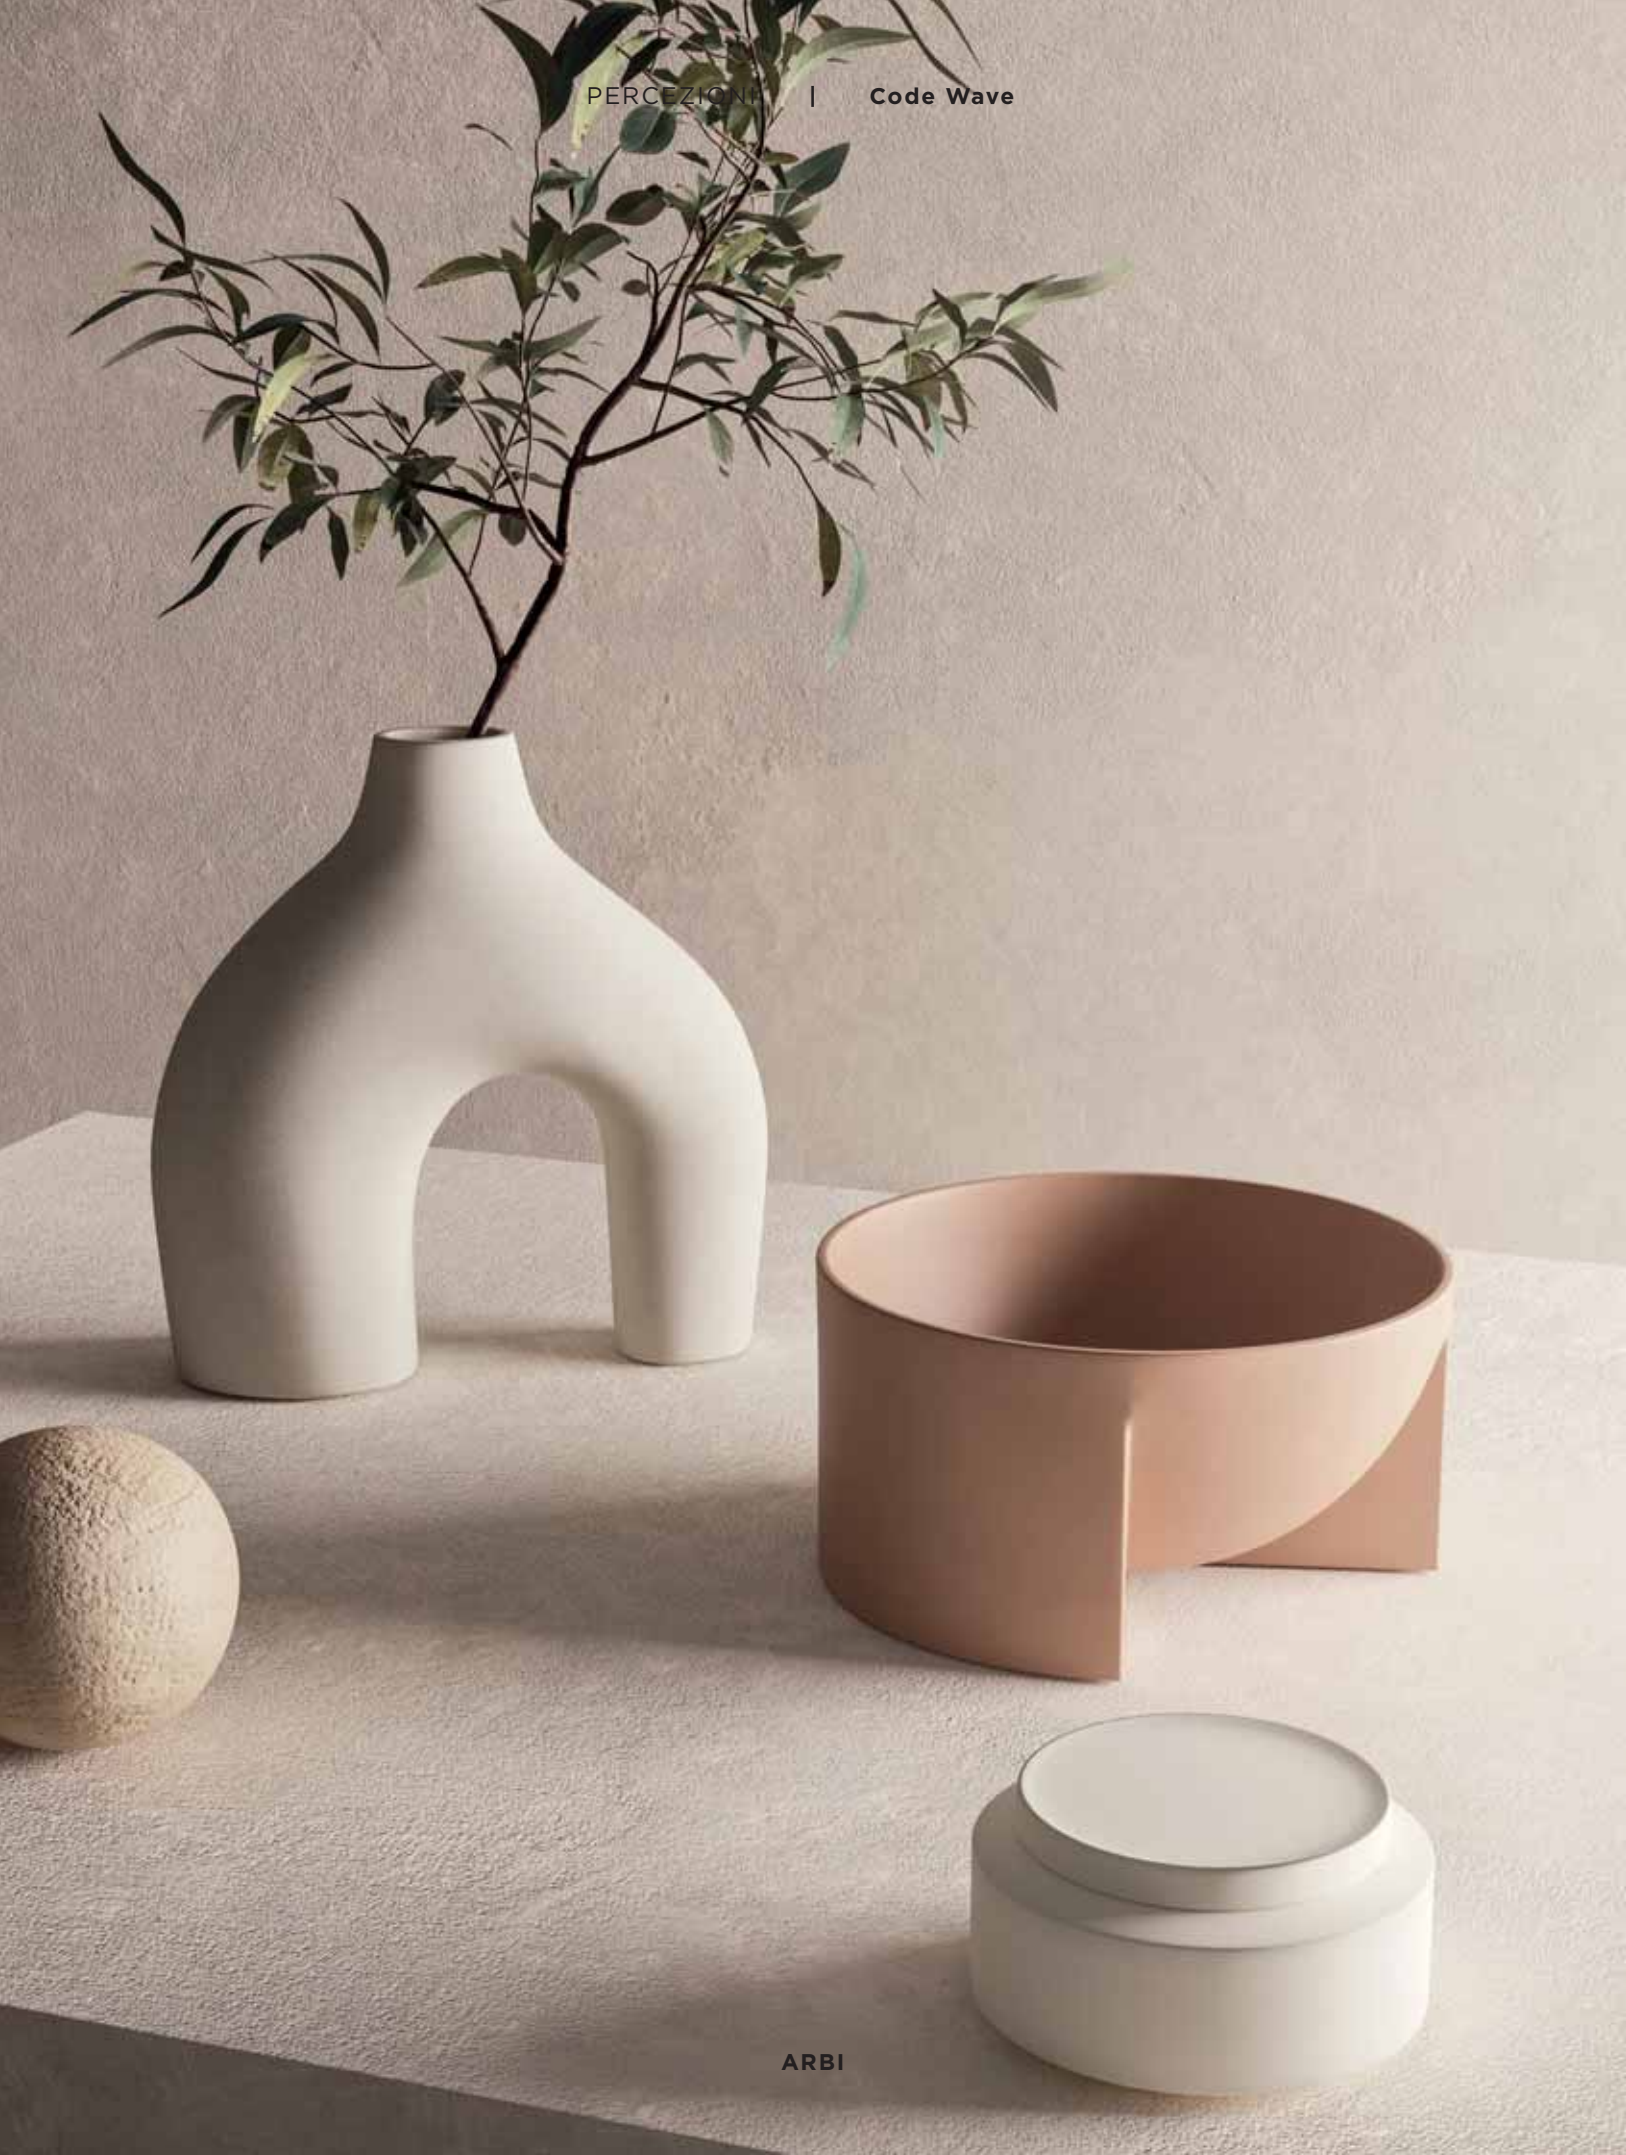

08

Eleganza soffusa

Soft elegance
Doux élégance
Мягкая элегантность