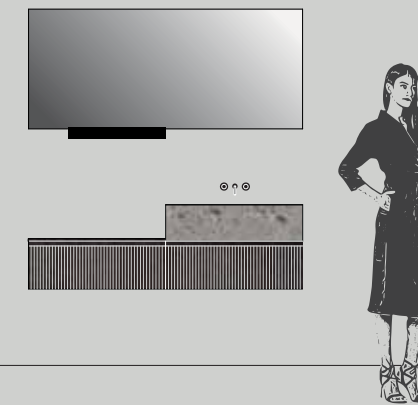

LE PROPOSTE

140 - 02.C

Base L 70 x P 50 cm
Base portalavabo L 70 x P 50 cm
Lavabo integrato FREE Sp. 18,5 x L 70 x P 50,5 cm
Specchiera BOHEME L 140 cm
Mensola BOHEME L 50 cm

Base unit W. 70 x D. 50 cm
Washbasin unit W. 70 x D. 50 cm
FREE built-in washbasin 18,5 cm thick x W. 70 x D. 50,5 cm
BOHEME mirror W. 140 cm
BOHEME shelf W. 50 cm

Élément bas L 70 x P 50 cm
Élément sous lavabo L 70 x P 50 cm
Lavabo intégré FREE Ép. 18,5 x L 70 x P 50,5 cm
Miroir BOHEME L 140 cm
Étagère BOHEME L 50 cm

Тумба Ш. 70 x Г. 50 см
Тумба под раковину Ш. 70 x Г. 50 см
Встраиваемая раковина FREE Толщ. 18,5 см x Ш. 70 x Г. 50,5 см
Зеркало BOHEME Ш. 140 см
Полка BOHEME Ш. 50 см