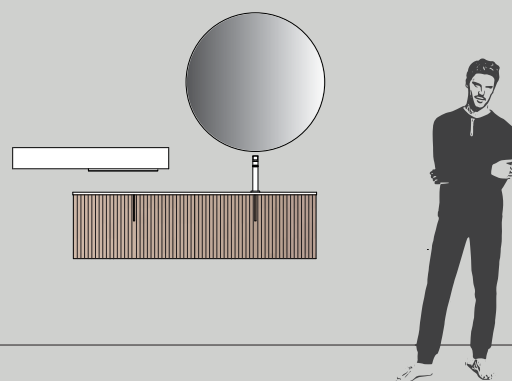

140 - 09.B

Base L 70 x P 37,8 cm
Base portalavabo L 70 x P 37,8 cm
Lavabo integrato BLOCK Sp. 1,5 x L 140,6 x P 37,5 cm
Specchiera SOUL L 80 cm
Barra REED L 90 cm

Base unit W. 70 x D. 37,8 cm
Washbasin unit W. 70 x D. 37,8 cm
BLOCK built-in washbasin 1.5 cm thick x W. 140,6 x D. 37,5 cm
SOUL mirror W. 80 cm
REED bar W. 90 cm

Élément bas L 70 x P 37,8 cm
Élément sous lavabo L 70 x P 37,8 cm
Lavabo intégré BLOCK Ép. 1,5 x L 140,6 x P 37,5 cm
Miroir SOUL L 80 cm
Barre REED L 90 cm

Тумба Ш. 70 x Г. 37,8 см
Тумба под раковину Ш.70 x Г.37,8 см
Встраиваемая раковина BLOCK Толщ. 1,5 см x Ш. 140,6 x Г. 37,5 см
Зеркало SOUL Ш. 80 см
Штанга REED Ш. 90 см