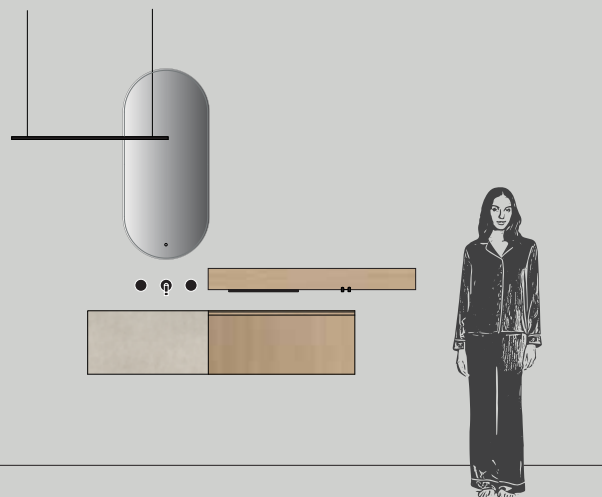

155 - 05.B

Lavabo TANTRA SX
Base L 85 x P 37 cm
Specchiera PANDORA
Faretto WAND L 90 cm
Barra REED L 120 cm

Washbasin TANTRA LHS
Base unit W. 85 x D. 37 cm
PANDORA mirror
WAND spotlight W. 90 cm
REED bar. W. 120 cm

Lavabo TANTRA GAUCHE
Élément bas L 85 x P 37 cm
Miroir PANDORA
Spot WAND L 90 cm
Barre REED L 120 cm

Раковина TANTRA ЛЕВ.
Тумба Ш. 85 x Г. 37 см
Зеркала PANDORA
Светильник WAND Ш. 90 см
Штанга REED Ш. 120 см