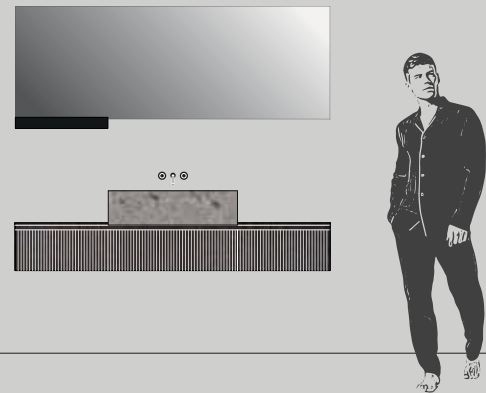

LE PROPOSTE

170 - 02.A

Base L 50 x P 50 cm
Base portalavabo L 70 x P 50 cm
Base L 50 x P 50 cm
Lavabo integrato FREE Sp. 18,5 x L 70 x P 50,5 cm
Specchiera BOHEME FM L 170 cm
Mensola BOHEME L 50 cm

Base unit W. 50 x D. 50 cm
Washbasin unit W. 70 x D. 50 cm
Base unit W. 50 x D. 50 cm
FREE built-in washbasin 18,5 cm thick x W. 70 x D. 50,5 cm
BOHEME mirror FM W. 170 cm
BOHEME shelf W. 50 cm

Élément bas L 50 x P 50 cm
Élément sous lavabo L 70 x P 50 cm
Élément bas L 50 x P 50 cm
Lavabo intégré FREE Ép. 18,5 x L 70 x P 50,5 cm
Miroir BOHEME FM L 170 cm
Étagère BOHEME L 50 cm

Тумба Ш. 50 x Г. 50 см
Тумба под раковину Ш. 70 x Г. 50 см
Тумба Ш. 50 x Г. 50 см
Встраиваемая раковина FREE Толщ. 18,5 см x Ш. 70 x Г. 50,5 см
Зеркало BOHEME FM Ш. 170 см
Полка BOHEME Ш. 50 см