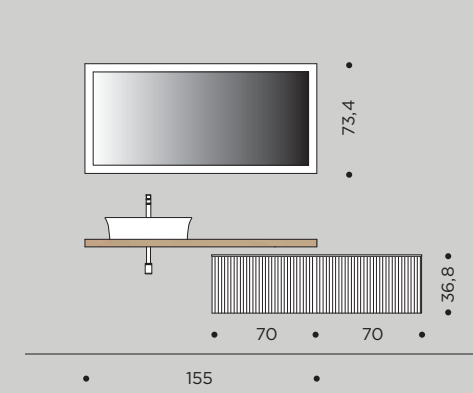

CODE

CODE
WAVE

08 | p. 127