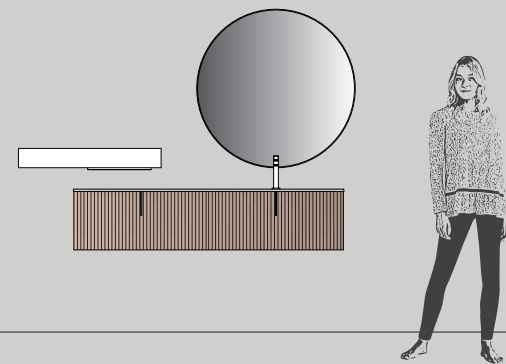

LE PROPOSTE

170 - 09.A

Base L 85 x P 37,8 cm
Base portalavabo L 85 x P 37,8 cm
Lavabo integrato BLOCK Sp. 1,5 x L 170,6 x P 37,5 cm
Specchiera SOUL L 100 cm
Barra REED L 90 cm

Base unit W. 85 x D. 37,8 cm
Washbasin unit W. 85 x D. 37,8 cm
BLOCK built-in washbasin 1.5 cm thick x W. 170,6 x D. 37,5 cm
SOUL mirror W. 100 cm
REED bar W. 90 cm

Élément bas L 85 x P 37,8 cm
Élément sous lavabo L 85 x P 37,8 cm
Lavabo intégré BLOCK Ép. 1,5 x L 170,6 x P 37,5 cm
Miroir SOUL L 100 cm
Barre REED L 90 cm

Тумба Ш. 85 x Г. 37,8 см
Тумба под раковину Ш.85 x Г.37,8 см
Встраиваемая раковина BLOCK Толщ. 1,5 см x Ш. 170,6 x Г. 37,5 см
Зеркало SOUL Ш. 100 см
Штанга REED Ш. 90 см