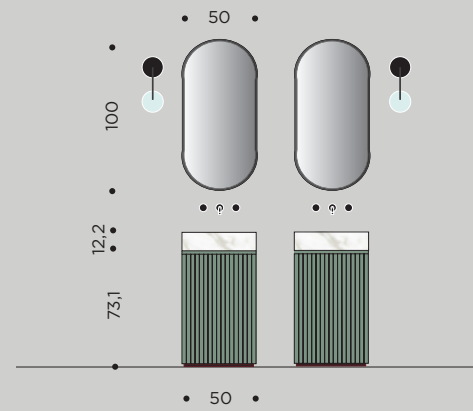

CODE

01 | p. 11