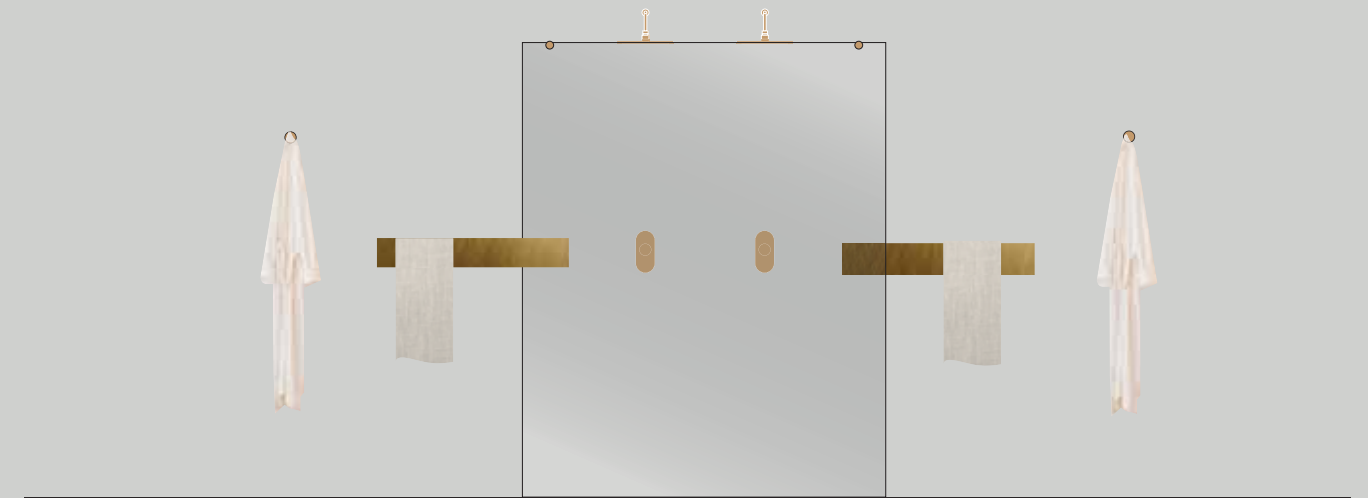

IL PROGETTO

Box doccia ICON FM con profili Oro e vetro
trasparenti + alette girevoli

Piatto doccia AUREO L 160 x P 90 cm in Gres
Iris Ivory

Mensola SLIDE SX/DX L 85 cm Oro

THE DESIGN PLAN

Overall size W. 185.7 x D. 50.5 cm
(with towel rail overhang)

One piece unit W. 143.2 x H 75 x P 50
cm Oro

Folding base unit W. 140 x H 24,5 x P
50 cm in matt Blu Lapponia lacquer

Top with PLAZA built-in washbasin
12.2 cm thick x W. 143.8 x D. 50.5 cm in
Gres Iris Ivory

TWELVE mirror W. 100 x H. 100 cm Oro
LHS SLIDE shelf W. 85 cm in Oro

LE PROJET

Dimensions totales L 185,7 x P 50,5 cm
(avec saillie porte-serviettes)

Monobloc L 143,2 x H 75 x P 50 cm Oro
Élément bas folding L 140 x H 24,5 x P
50 cm laqué Blu Lapponia mat

**Plan de toilette avec lavabo intégré
PLAZA** ép. 12,2 x L 143,8 x P 50,5 cm en
Gres Iris Ivory

Miroir TWELVE L 100 x H 100 cm Oro
Étagère SLIDE GAUCHE L 85 cm Oro

ПРОЕКТ

Общие размеры Д. 185,7 x Г. 50,5 см
(с полотенцедержателем)

Моноблок Ш. 143,2 x В. 75 x Г. 50 см oro
Тумба folding Ш. 140 x В. 24,5 x Г. 50,5
см лакированный Blu Lapponia матовый
**Столешница с встроенной раковиной
PLAZA** толщ. 12,2 x Ш. 143,8 x Г. 50,5 см
из Gres Iris Ivory

Зеркало TWELVE Ш. 100 x В. 100 см
Оро
Полка SLIDE ЛЕВ. Ш. 85 см Oro

THE DESIGN PLAN

ICON FM shower enclosure with
Oro profiles and transparent glass +
deflectors

AUREO shower tray W. 160 x D. 90 cm
in Gres Iris Ivory

LHS/RHS SLIDE shelves W. 85 cm in
Oro

LE PROJET

Cabine de douche ICON FM avec
profils en Oro et verres transparents +
ailettes

Receveur de douche AUREO L 160 x P
90 cm en Gres Iris Ivory

Étagères SLIDE GAUCHE/DROITE L 85
cm Oro

ПРОЕКТ

Душевая кабина ICON FM с черными
Оро и прозрачными стеклами

Душевой поддон AUREO Ш. 160 x Г. 90
см из Gres Iris Ivory

Полки SLIDE ПРАВ./ЛЕВ. Ш. 85 см Oro