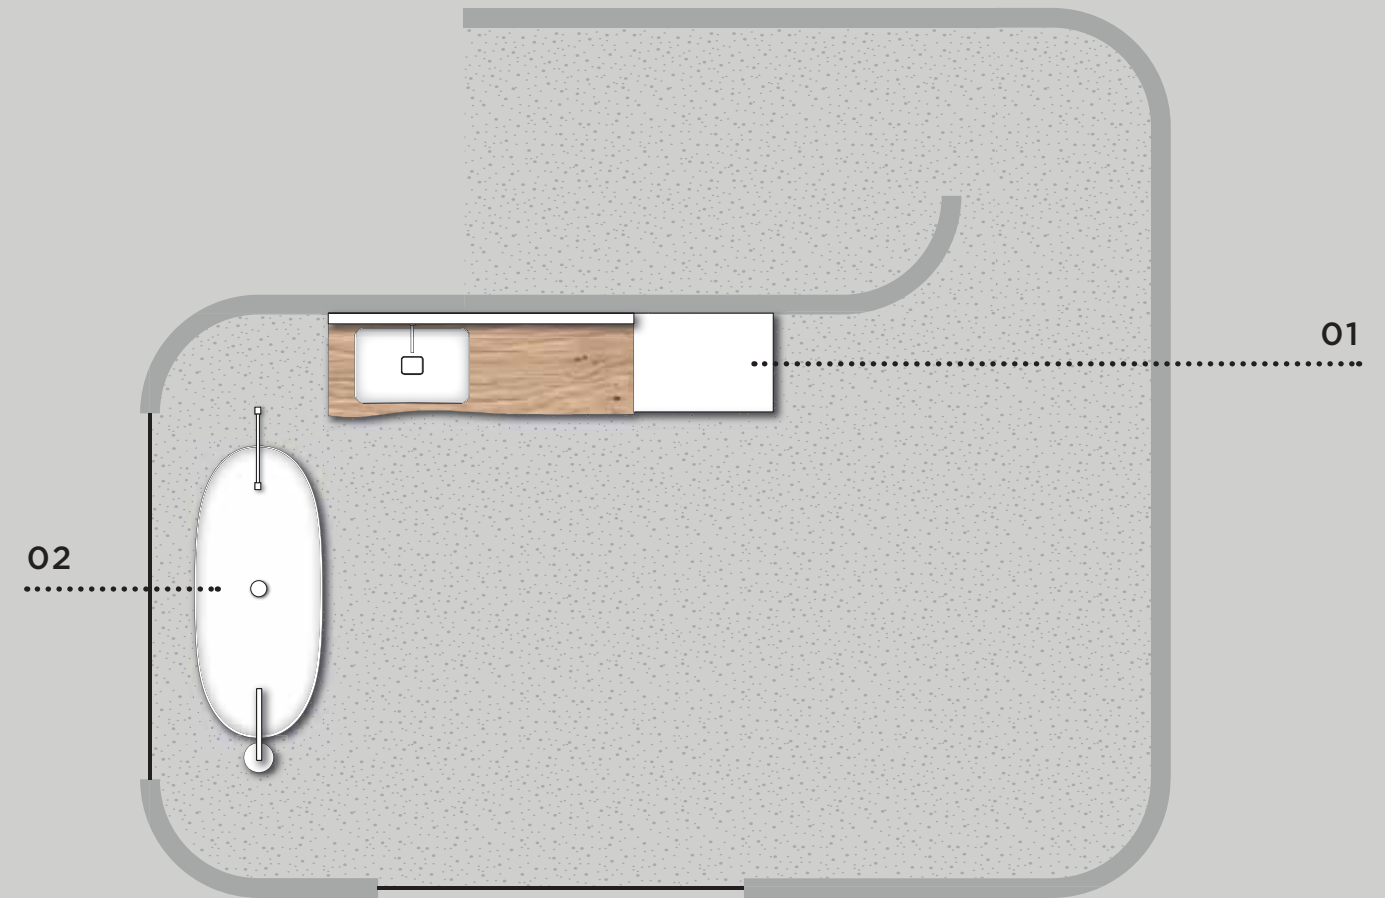

IL PROGETTO

01
Mobili **Code Wave**
Piano top **NATURALE**
Lavabo **IDEA**
Specchiera **AJOUR**

02
Vasca **SOLAR**
Portasalviette a soffitto

01. Code Wave units - **NATURAL** top - **IDEA** washbasin - **AJOUR** mirror / **02. SOLAR** bathtub - Free-standing towel rail

01. Meubles Code Wave - Plan **NATUREL** - Lavabo **IDEA** - Miroir **AJOUR** / **02. Baignoire SOLAR** - Porte-serviettes freestanding

01. Шкафы Code Wave - **НАТУРАЛЬНАЯ** столешница - Раковина **IDEA** - Зеркала **AJOUR/02.** Ванна **SOLAR** - Полотенцедержатель отдельностоящий