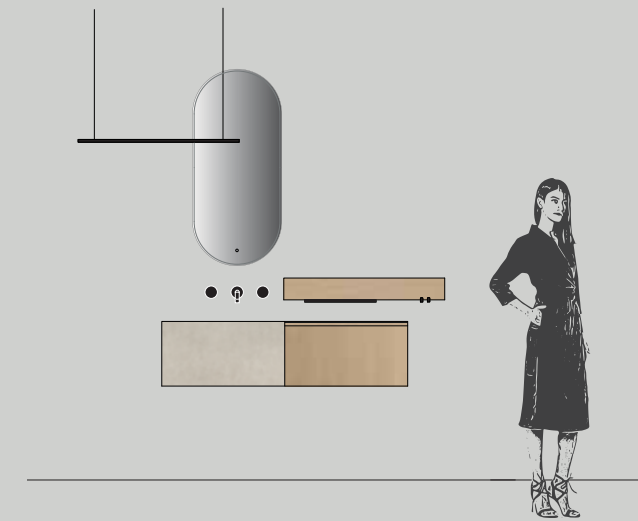

LE PROPOSTE

140 - 05.C

Lavabo TANTRA SX
Base L 70 x P 37 cm
Specchiera PANDORA
Faretto WAND L 90 cm
Barra REED L 90 cm

Washbasin TANTRA LHS
Base unit W. 70 x D. 37 cm
PANDORA mirror
WAND spotlight W. 90 cm
REED bar. W. 90 cm

Lavabo TANTRA GAUCHE
Élément bas L 70 x P 37 cm
Miroir PANDORA
Spot WAND L 90 cm
Barre REED L 90 cm

Раковина TANTRA ЛЕВ.
Тумба Ш. 70 x Г. 37 см
Зеркала PANDORA
Светильник WAND Ш. 90 см
Штанга REED Ш. 90 см