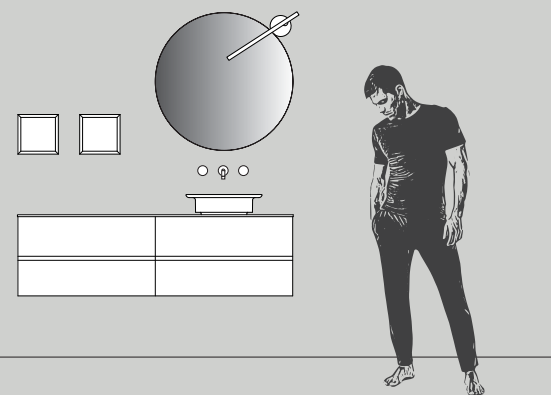

170 - 04.B

Base L 85 x P 50 cm
Base portalavabo L 85 x P 50 cm
Lavabo ROMAN BASSO
Specchiera LIGHT TONDA Ø 85 cm
Faretto MERIDIANA
Elementi REGOLO L 25 x H 24,5 cm

Base unit W. 85 x D. 50 cm
Washbasin unit W. 85 x D. 50 cm
ROMAN BASSO washbasin
LIGHT TONDA mirror Ø 85 cm
MERIDIANA spotlight
REGOLO units W. 25 x H. 24.5 cm

Élément bas L 85 x P 50 cm
Élément sous lavabo L 85 x P 50 cm
Lavabo ROMAN BASSO
Miroir LIGHT TONDA Ø 85 cm
Spot MERIDIANA
Éléments REGOLO L 25 x H 24,5 cm

Тумба Ш. 85 x Г. 50 см
Тумба под раковину Ш. 85 x Г. 50 см
Раковина ROMAN BASSO
Зеркало LIGHT TONDA Ø 85 см
Светильник MERIDIANA
Элементы REGOLO Д. 25 x В. 24,5 см