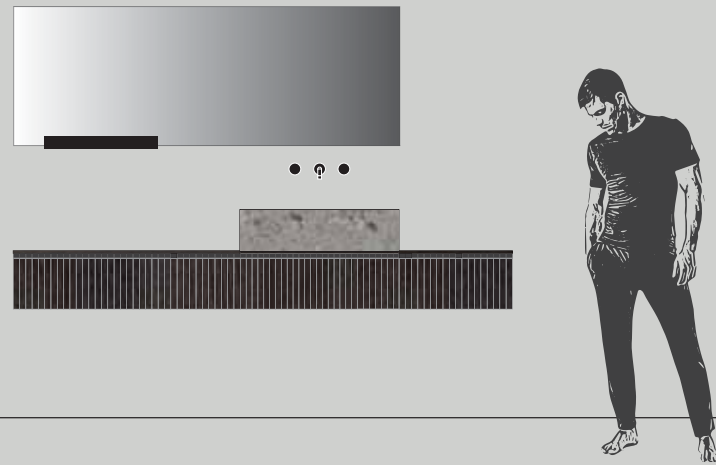

IL PROGETTO

Dimensioni totali L 220,5 x P 50,5 cm

Basi L 50 cm e **base portalavabo** L 70 cm Riga rovere Masai

Piano top con lavabo integrato FREE Sp. 18,5 x L 70 x P 50,5 cm in Gres Iseo Abujardado

Specchiera BOHEME FM L 170 x H 61,2 cm Nero

Mensola BOHEME L 50 cm Nero