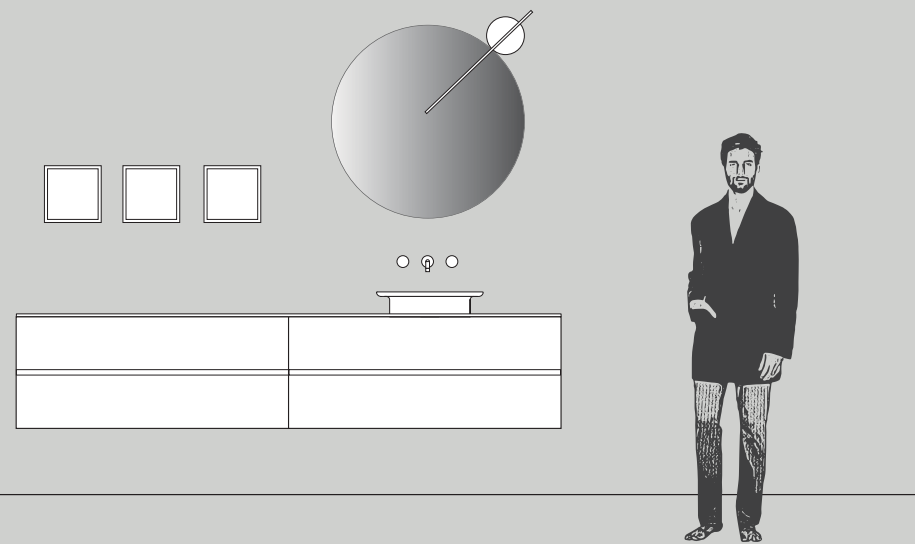

IL PROGETTO

Dimensioni totali L 240,3 x P 50,5 cm

Base L 120 cm + **Base portalavabo** L 120 cm
laccato Bianco opaco

Piano top Sp. 1,2 x L 240,3 x P 50,5 cm in Tekno

Lavabo ROMAN BASSO in Tekno Deimos

Specchiera LIGHT TONDA Ø 85 cm con luce led
perimetrale

Faretto MERIDIANA Bianco

Elementi REGOLO L 25 x H 24,5 x P 20,8 cm
laccato Bianco opaco