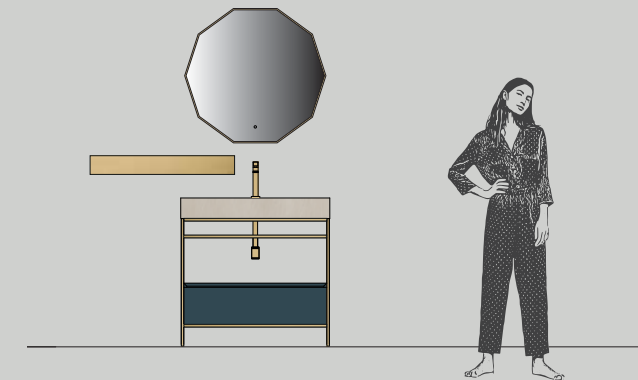

LE
PROPOSTE

88 - 06.C

Monoblocco L 88,2 x P 50 cm
Base folding L 85 x P 50 cm
Lavabo integrato KUKI Sp. 12,2 x L 88,8 x P 50,5 cm
Specchiera TEN
Mensola SLIDE SX L 85 cm

One piece unit W. 88,2 x D. 50 cm Oro
Folding base unit W. 85 x D. 50 cm
KUKI built-in washbasin Th. 12,2 x W. 88,8 x D. 50,5 cm
TEN mirror
LHS SLIDE shelf W. 85 cm

Monobloc L 88,2 x P 50 cm
Élément bas folding L 85 x P 50 cm
Plan de t. avec lavabo intégré KUKI Ép. 1,2 x L 88,8 x P 50,5 cm
Miroir TEN
Étagère SLIDE GAUCHE L 85 cm

Моноблок Ш.88,2 x Г.50 см
Тумба folding Ш.85 x Г.50 см
Топ с интегрированной раковиной KUKI толщ.12,2 x Ш.88,8 x Г.50,5 см
Зеркало TEN
Полка SLIDE ЛЕВ. Ш.85 см