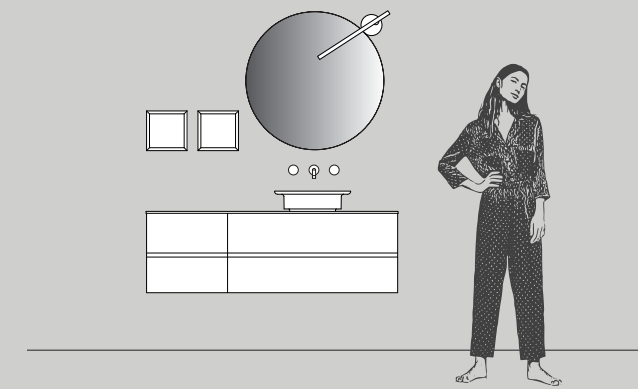

LE PROPOSTE

155 - 04.C

Base L 50 x P 50 cm
Base portalavabo L 105 x P 50 cm
Lavabo ROMAN BASSO
Specchiera LIGHT TONDA Ø 85 cm
Faretto MERIDIANA
Elementi REGOLO L 25 x H 24,5 cm

Base unit W. 50 x D. 50 cm
Washbasin unit W. 105 x D. 50 cm
ROMAN BASSO washbasin
LIGHT TONDA mirror Ø 85 cm
MERIDIANA spotlight
REGOLO units W. 25 x H. 24.5 cm

Élément bas L 50 x P 50 cm
Élément sous lavabo L 105 x P 50 cm
Lavabo ROMAN BASSO
Miroir LIGHT TONDA Ø 85 cm
Spot MERIDIANA
Éléments REGOLO L 25 x H 24,5 cm

Тумба Ш. 50 x Г. 50 см
Тумба под раковину Ш. 105 x Г. 50 см
Раковина ROMAN BASSO
Зеркало LIGHT TONDA Ø 85 см
Светильник MERIDIANA
Элементы REGOLO Д. 25 x В. 24,5 см