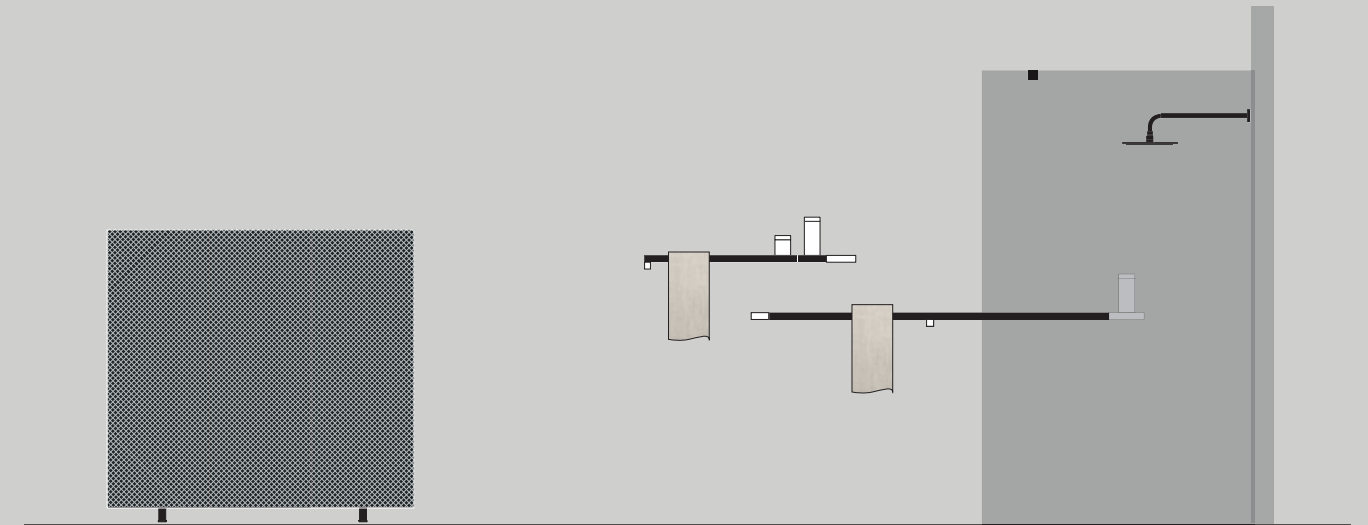

IL PROGETTO

Dimensioni totali L 50,5 x P 37,5 cm

Basi portalavabo L 50 cm Riga laccato Verde Oliva opaco

Lavabi KARMA in Laminam Calacatta Oro

Specchiere DAFNE Nero

Faretti DROP

IL PROGETTO

Madia REED L 135 x P 37 cm in Intreccio Scuro