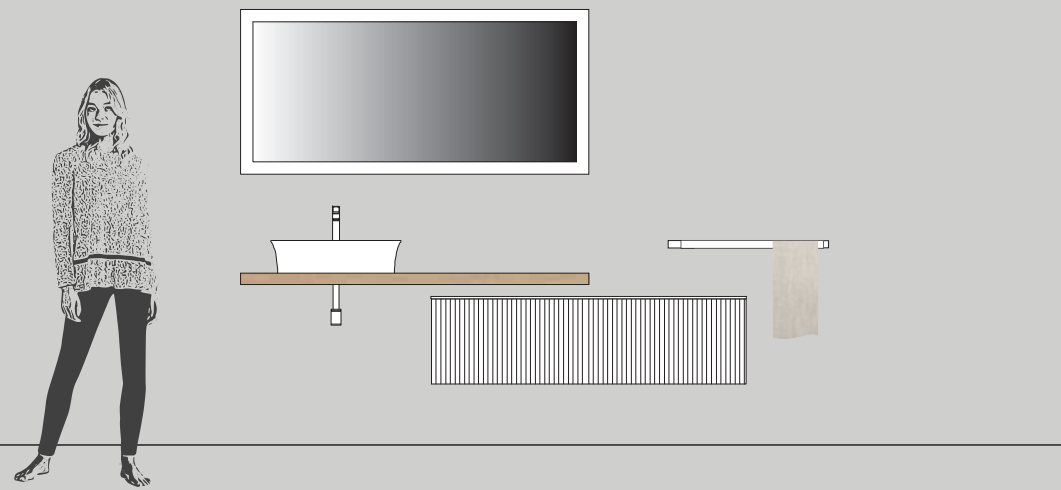

IL PROGETTO

Dimensioni totali L 225 x P 52/54cm

Basi Code Wave L 70 cm laccato Bianco opaco
Piano NATURALE sp. 5 x L 155 x P 52/54 cm in Rovere Nativo

Lavabo IDEA in tekno

Specchiera AJOUR FM L 155 x H 73,4 cm Bianco

Portasalviette TOKH L 93 cm Bianco