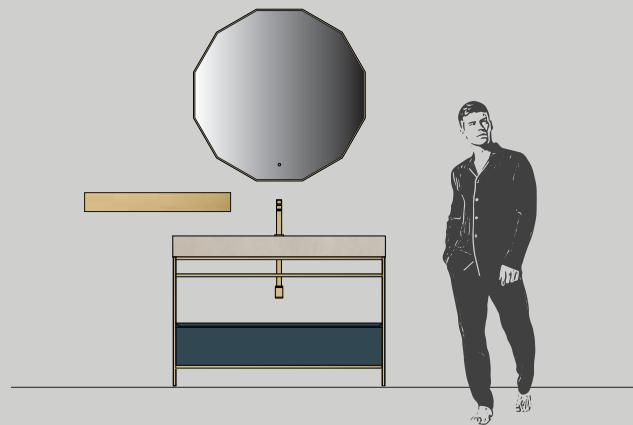

LE
PROPOSTE

123 - 06.A

Monoblocco L 123,2 x P 50 cm
Base folding L 120 x P 50 cm
Lavabo integrato PLAZA Sp. 12,2 x L 123,8 x P 50,5 cm
Specchiera TWELVE
Mensola SLIDE SX L 85 cm

One piece unit W. 123,2 x D. 50 cm
Folding base unit W. 120 x D. 50 cm
PLAZA built-in washbasin Th. 12,2 x W. 123,8 x D. 50,5 cm
TWELVE mirror
LHS SLIDE shelf W. 85 cm

Monobloc L 123,2 x P 50 cm
Élément bas folding L 120 x P 50 cm
Plan de t. avec lavabo intégré PLAZA Ép. 12,2 x L 123,8 x P 50,5 cm
Miroir TWELVE
Étagère SLIDE GAUCHE L 85 cm

Моноблок Ш.123,2 x Г.50 см
Тумба Ш.120 x Г.50 см
Топ с интегрированной раковиной PLAZA толщ.12,2 x Ш.123,8 x Г.50,5 см
Зеркало TWELVE
Полка SLIDE ЛЕВ. Ш.85 см