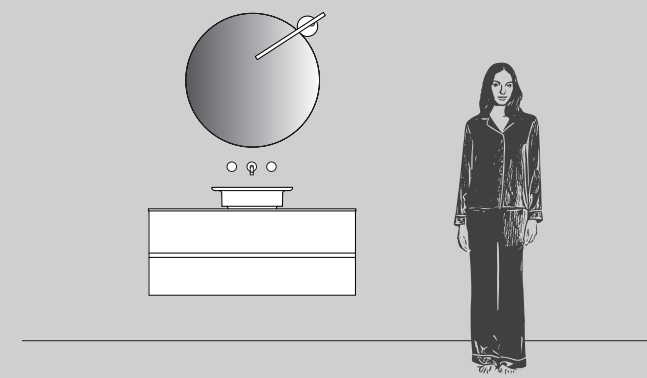

120 - 04.D

Base portalavabo L 120 x P 50 cm
Lavabo ROMAN BASSO
Specchiera LIGHT TONDA Ø 85 cm
Faretto MERIDIANA

Washbasin unit W. 120 x D. 50 cm
ROMAN BASSO washbasin
LIGHT TONDA mirror Ø 85 cm
MERIDIANA spotlight

Élément sous lavabo L 120 x P 50 cm
Lavabo ROMAN BASSO
Miroir LIGHT TONDA Ø 85 cm
Spot MERIDIANA

Тумба под раковину Ш. 120 x Г. 50 см
Раковина ROMAN BASSO
Зеркало LIGHT TONDA Ø 85 см
Светильник MERIDIANA