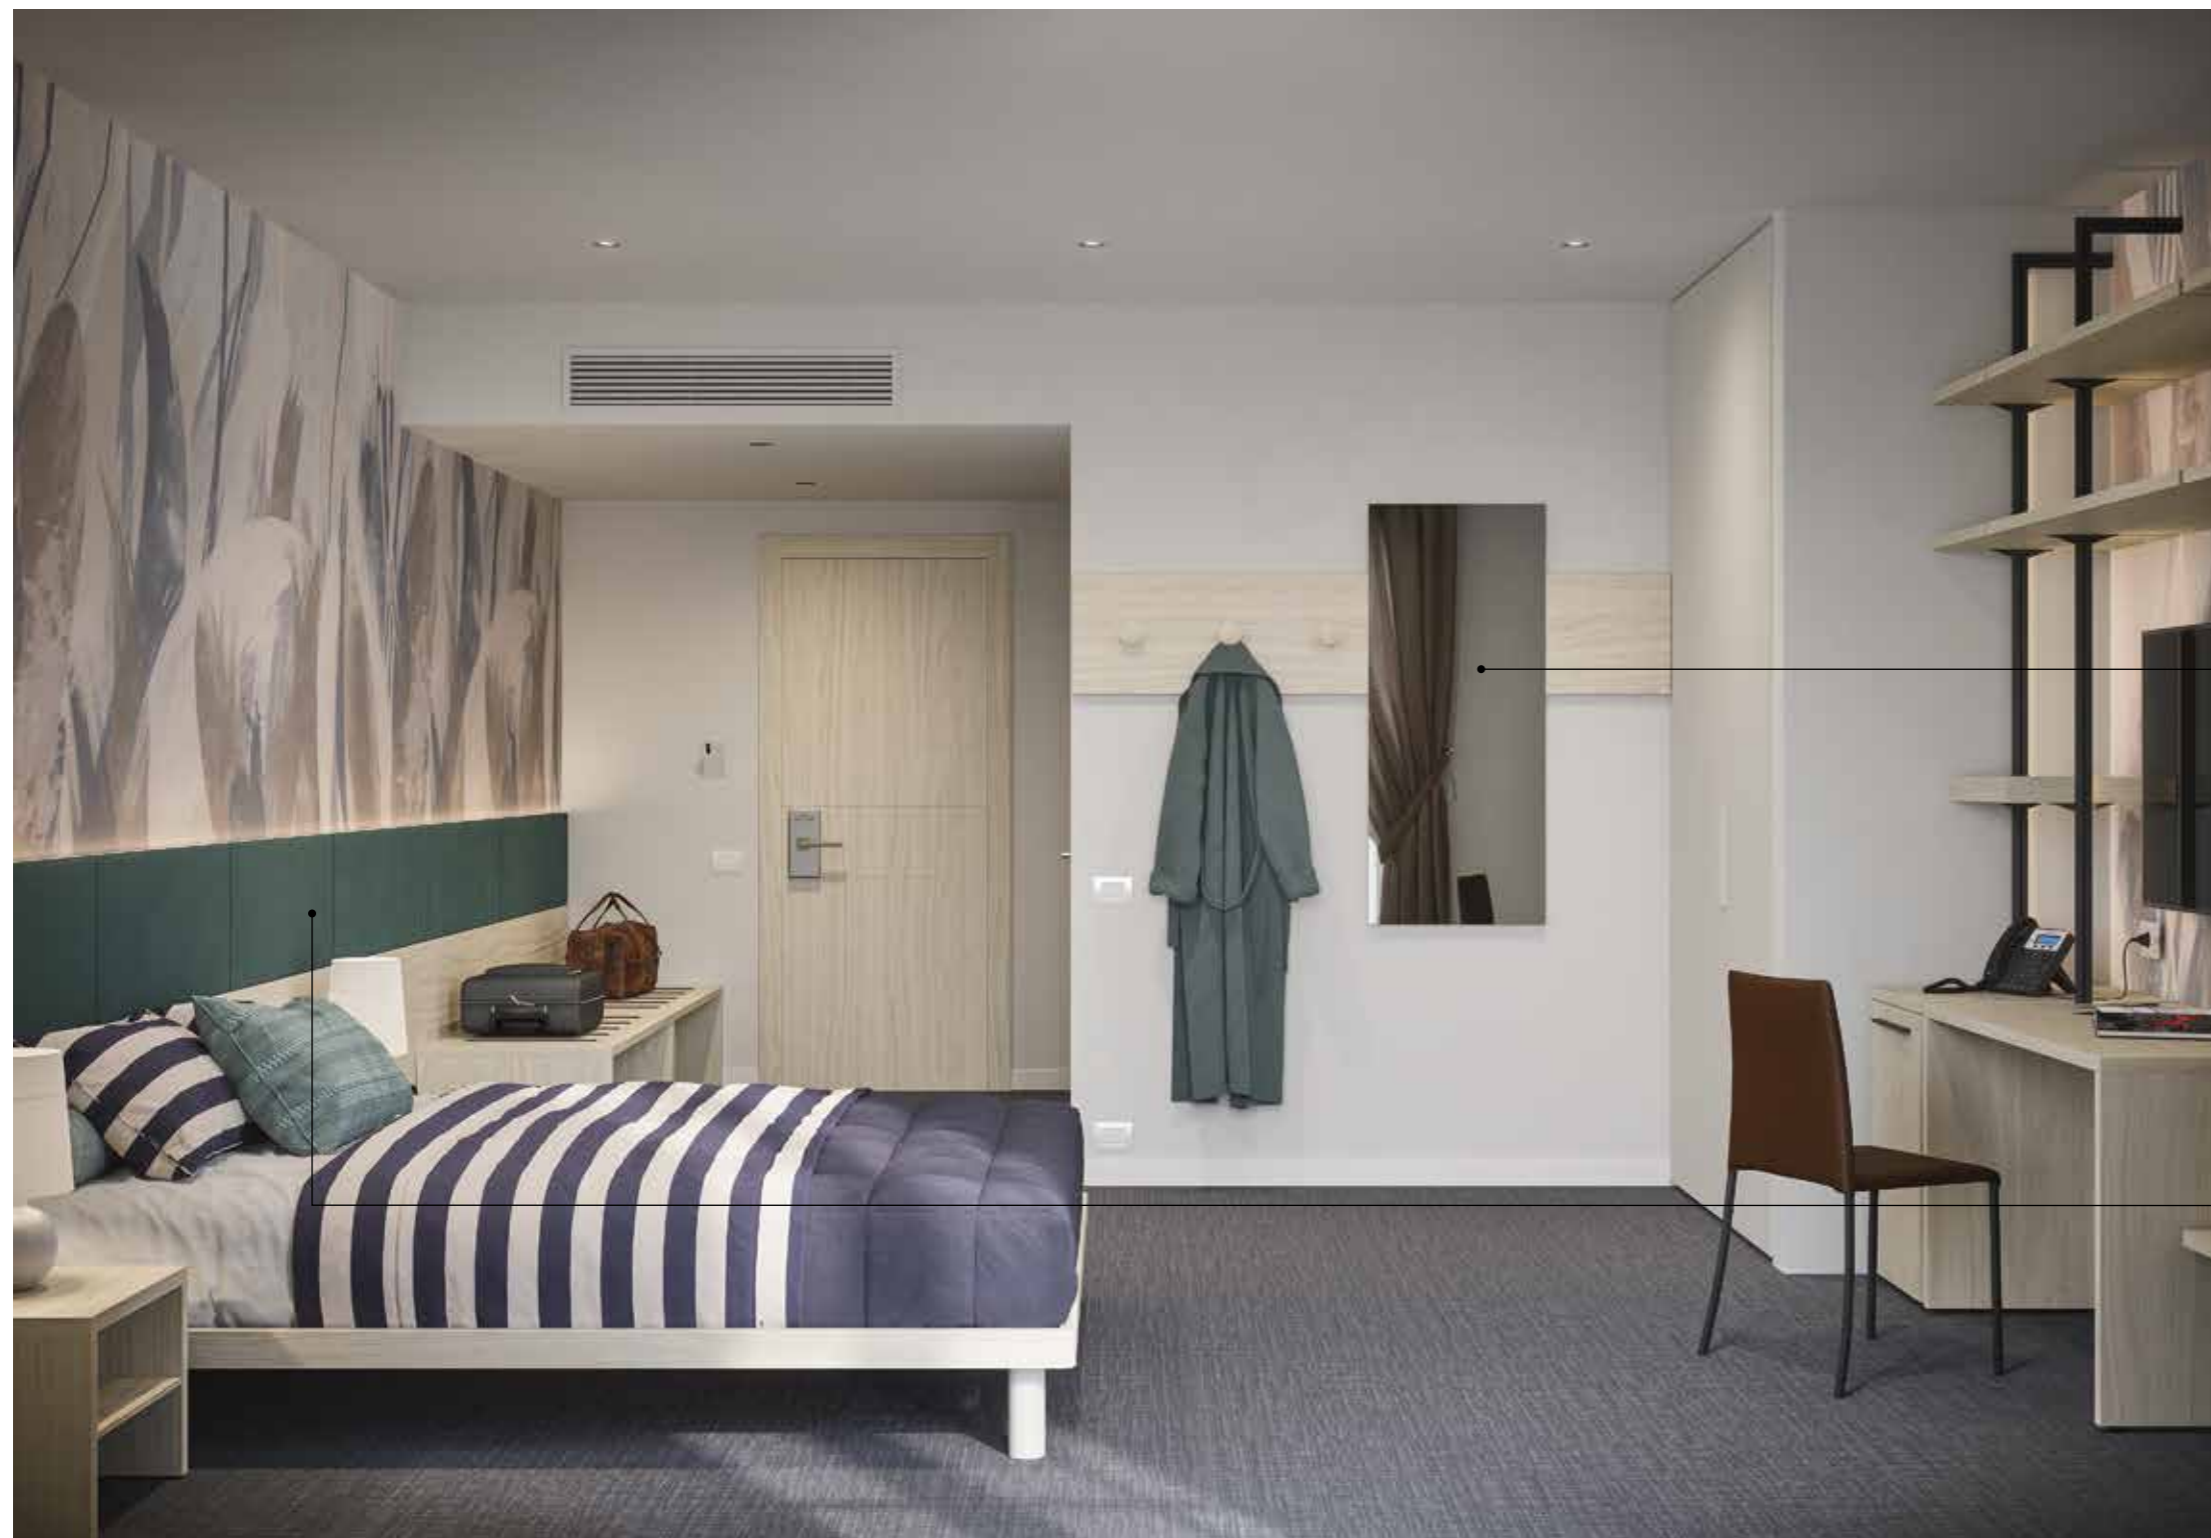

10a - **10b** - 10c

Camera hotel

Hotel room

Turca R70 stondato / rounded R70 platform bed
frassino chiaro, nuvola - pag. 333
frassino chiaro, nuvola - page 333

comodino con ripiano / bedside table with shelf
frassino chiaro / frassino chiaro

composizione appendiabiti
coat hook configuration

L / W 182 cm
H / H 128 cm
P / D 2,7 cm

elementi / elements

boiserie Arnad / Arnad wall panelling
pomoli appendiabiti / clothes hanger knobs
specchio / mirror

finiture / finishes

frassino chiaro / frassino chiaro
specchio chiaro / light mirror

composizione parete
wall configuration

L / W 690 cm
H / H 109,8 cm
P / D 63,3 cm

elementi / elements

boiserie Arnad
Arnad wall panelling
portavaligie / luggage shelf

finiture / finishes

frassino chiaro / frassino chiaro
soff T567 / soff T567