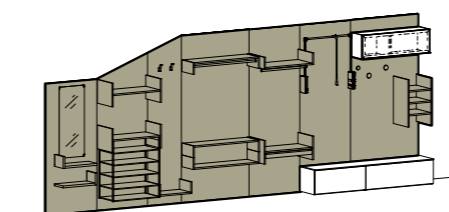

boiserie Cover / Cover wall panelling

02b - pag. 38