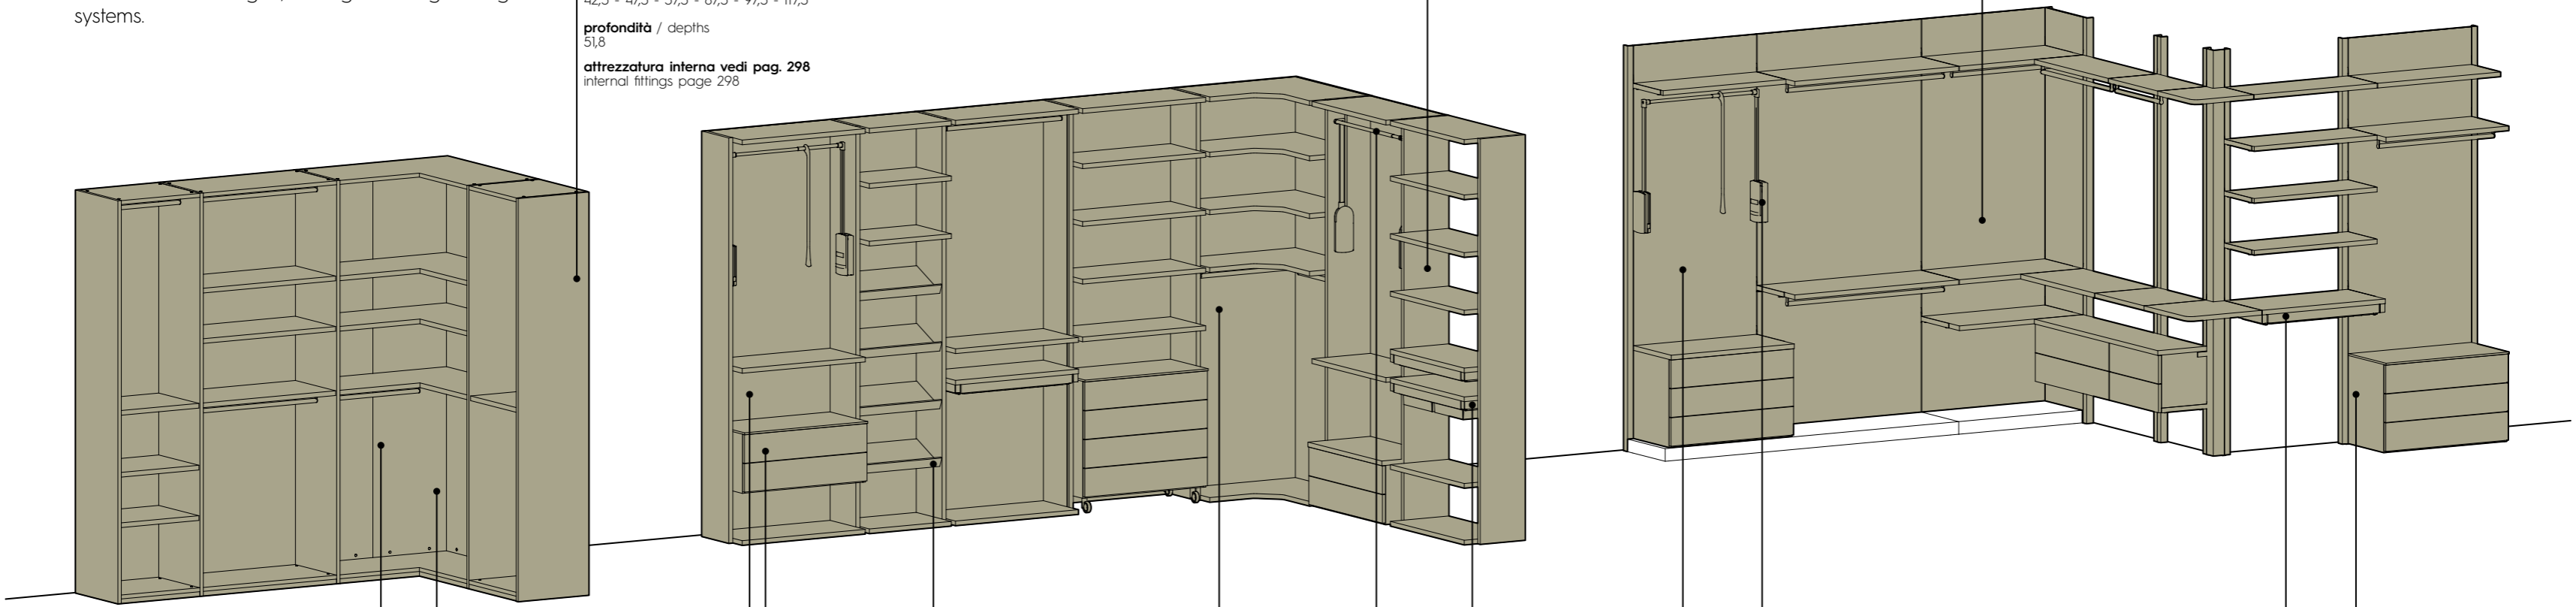

altezze / heights
221,3 - 239,6 - 257,9

larghezze / widths
45 - 60 - 90 - 120

profondità / depths
40,8 - 50,8

Attrezzatura interna
Internal fittings

modulo ad angolo
corner module

cassettiere
drawer units

a terra / floorstanding
sospese / wall-mounted
su ruote / on castors