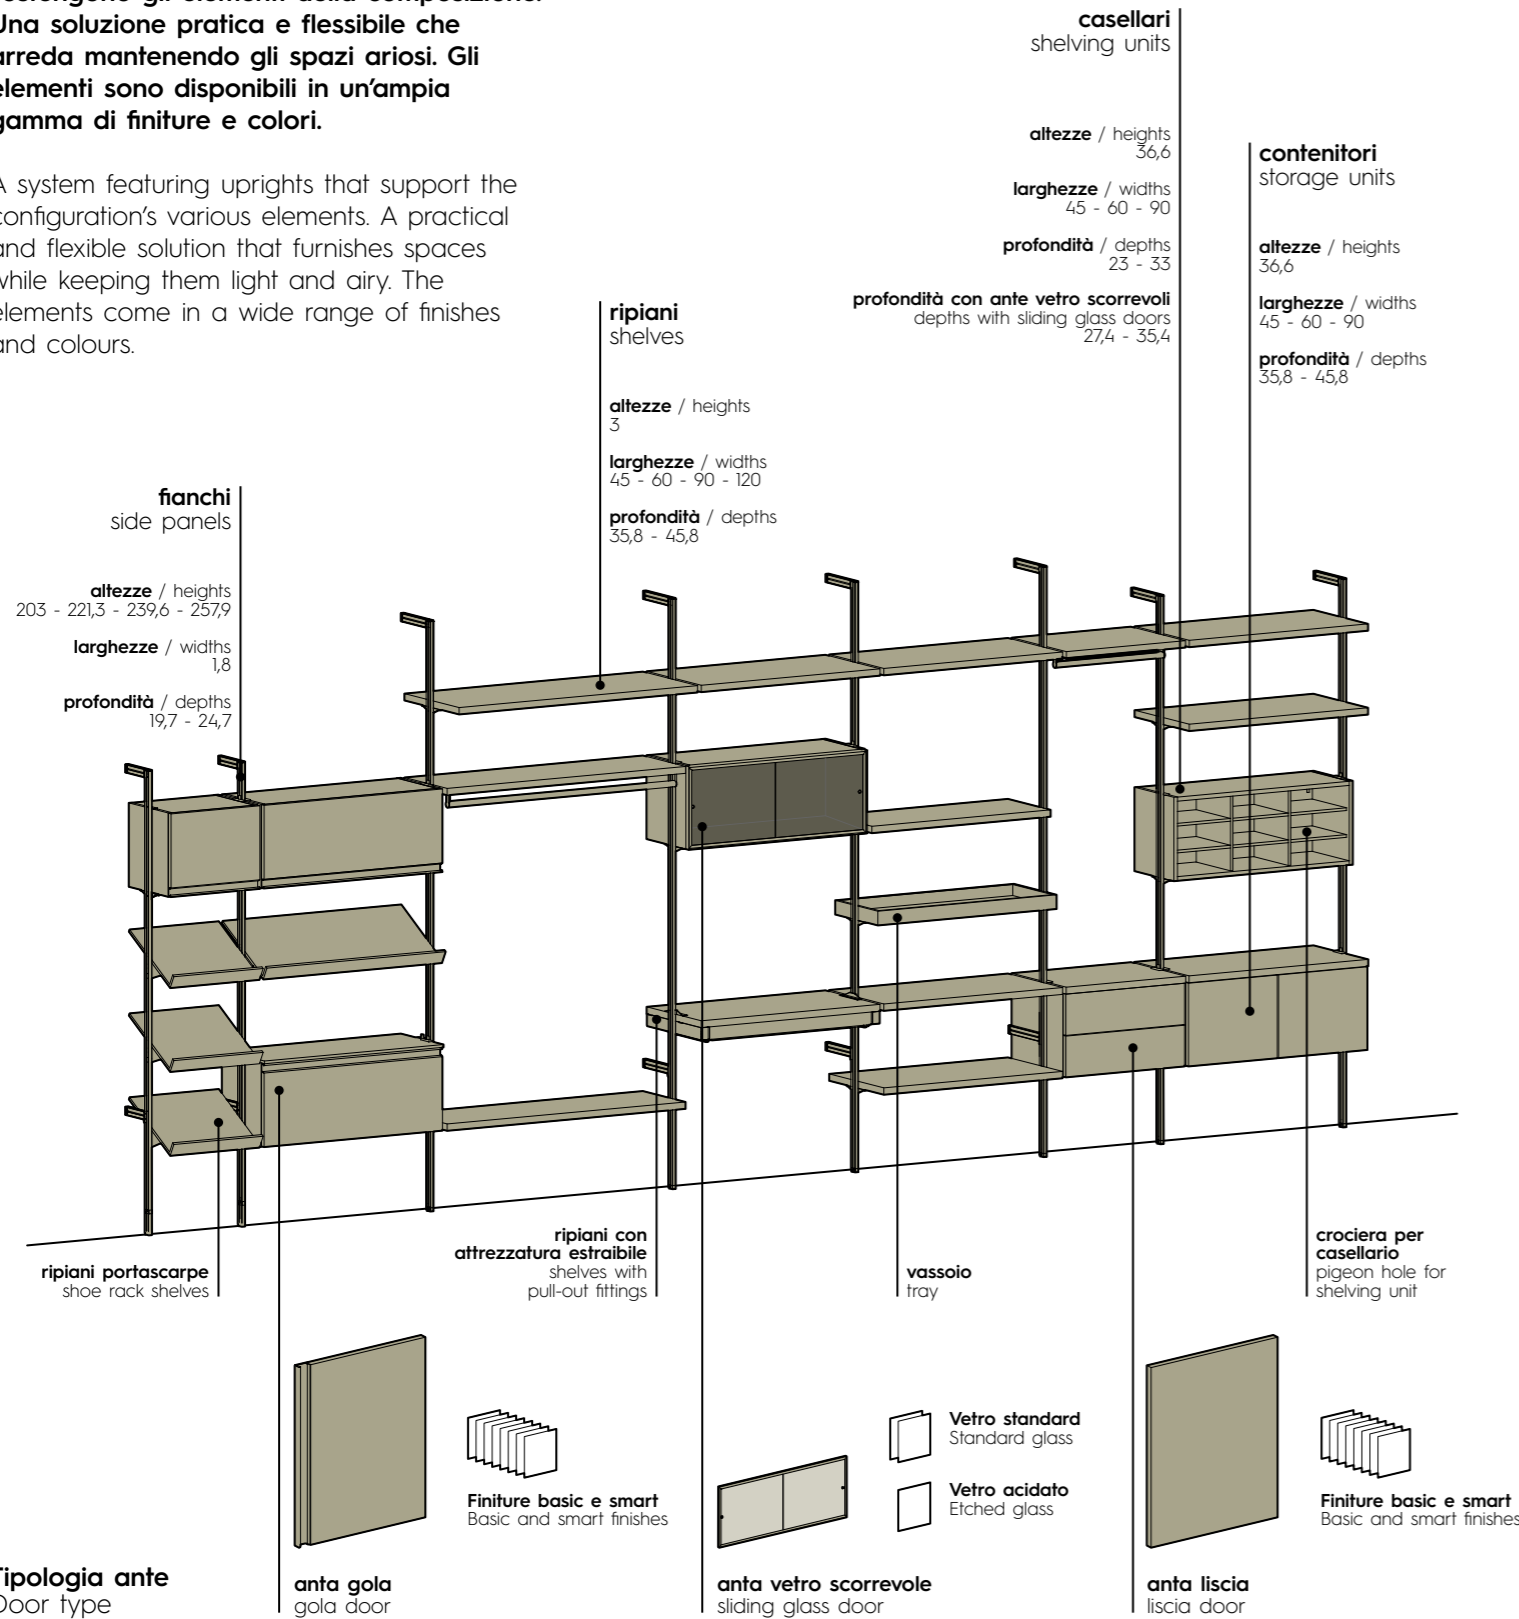

Sistema Uniko

Uniko system

Un sistema caratterizzato da montanti che sostengono gli elementi della composizione. Una soluzione pratica e flessibile che arreda mantenendo gli spazi ariosi. Gli elementi sono disponibili in un'ampia gamma di finiture e colori.

A system featuring uprights that support the configuration's various elements. A practical and flexible solution that furnishes spaces while keeping them light and airy. The elements come in a wide range of finishes and colours.

Sistema Uniko

Uniko system

sistema Uniko / Uniko system

altre composizioni alle pagine / other configurations on pages
78, 153, 170, 273