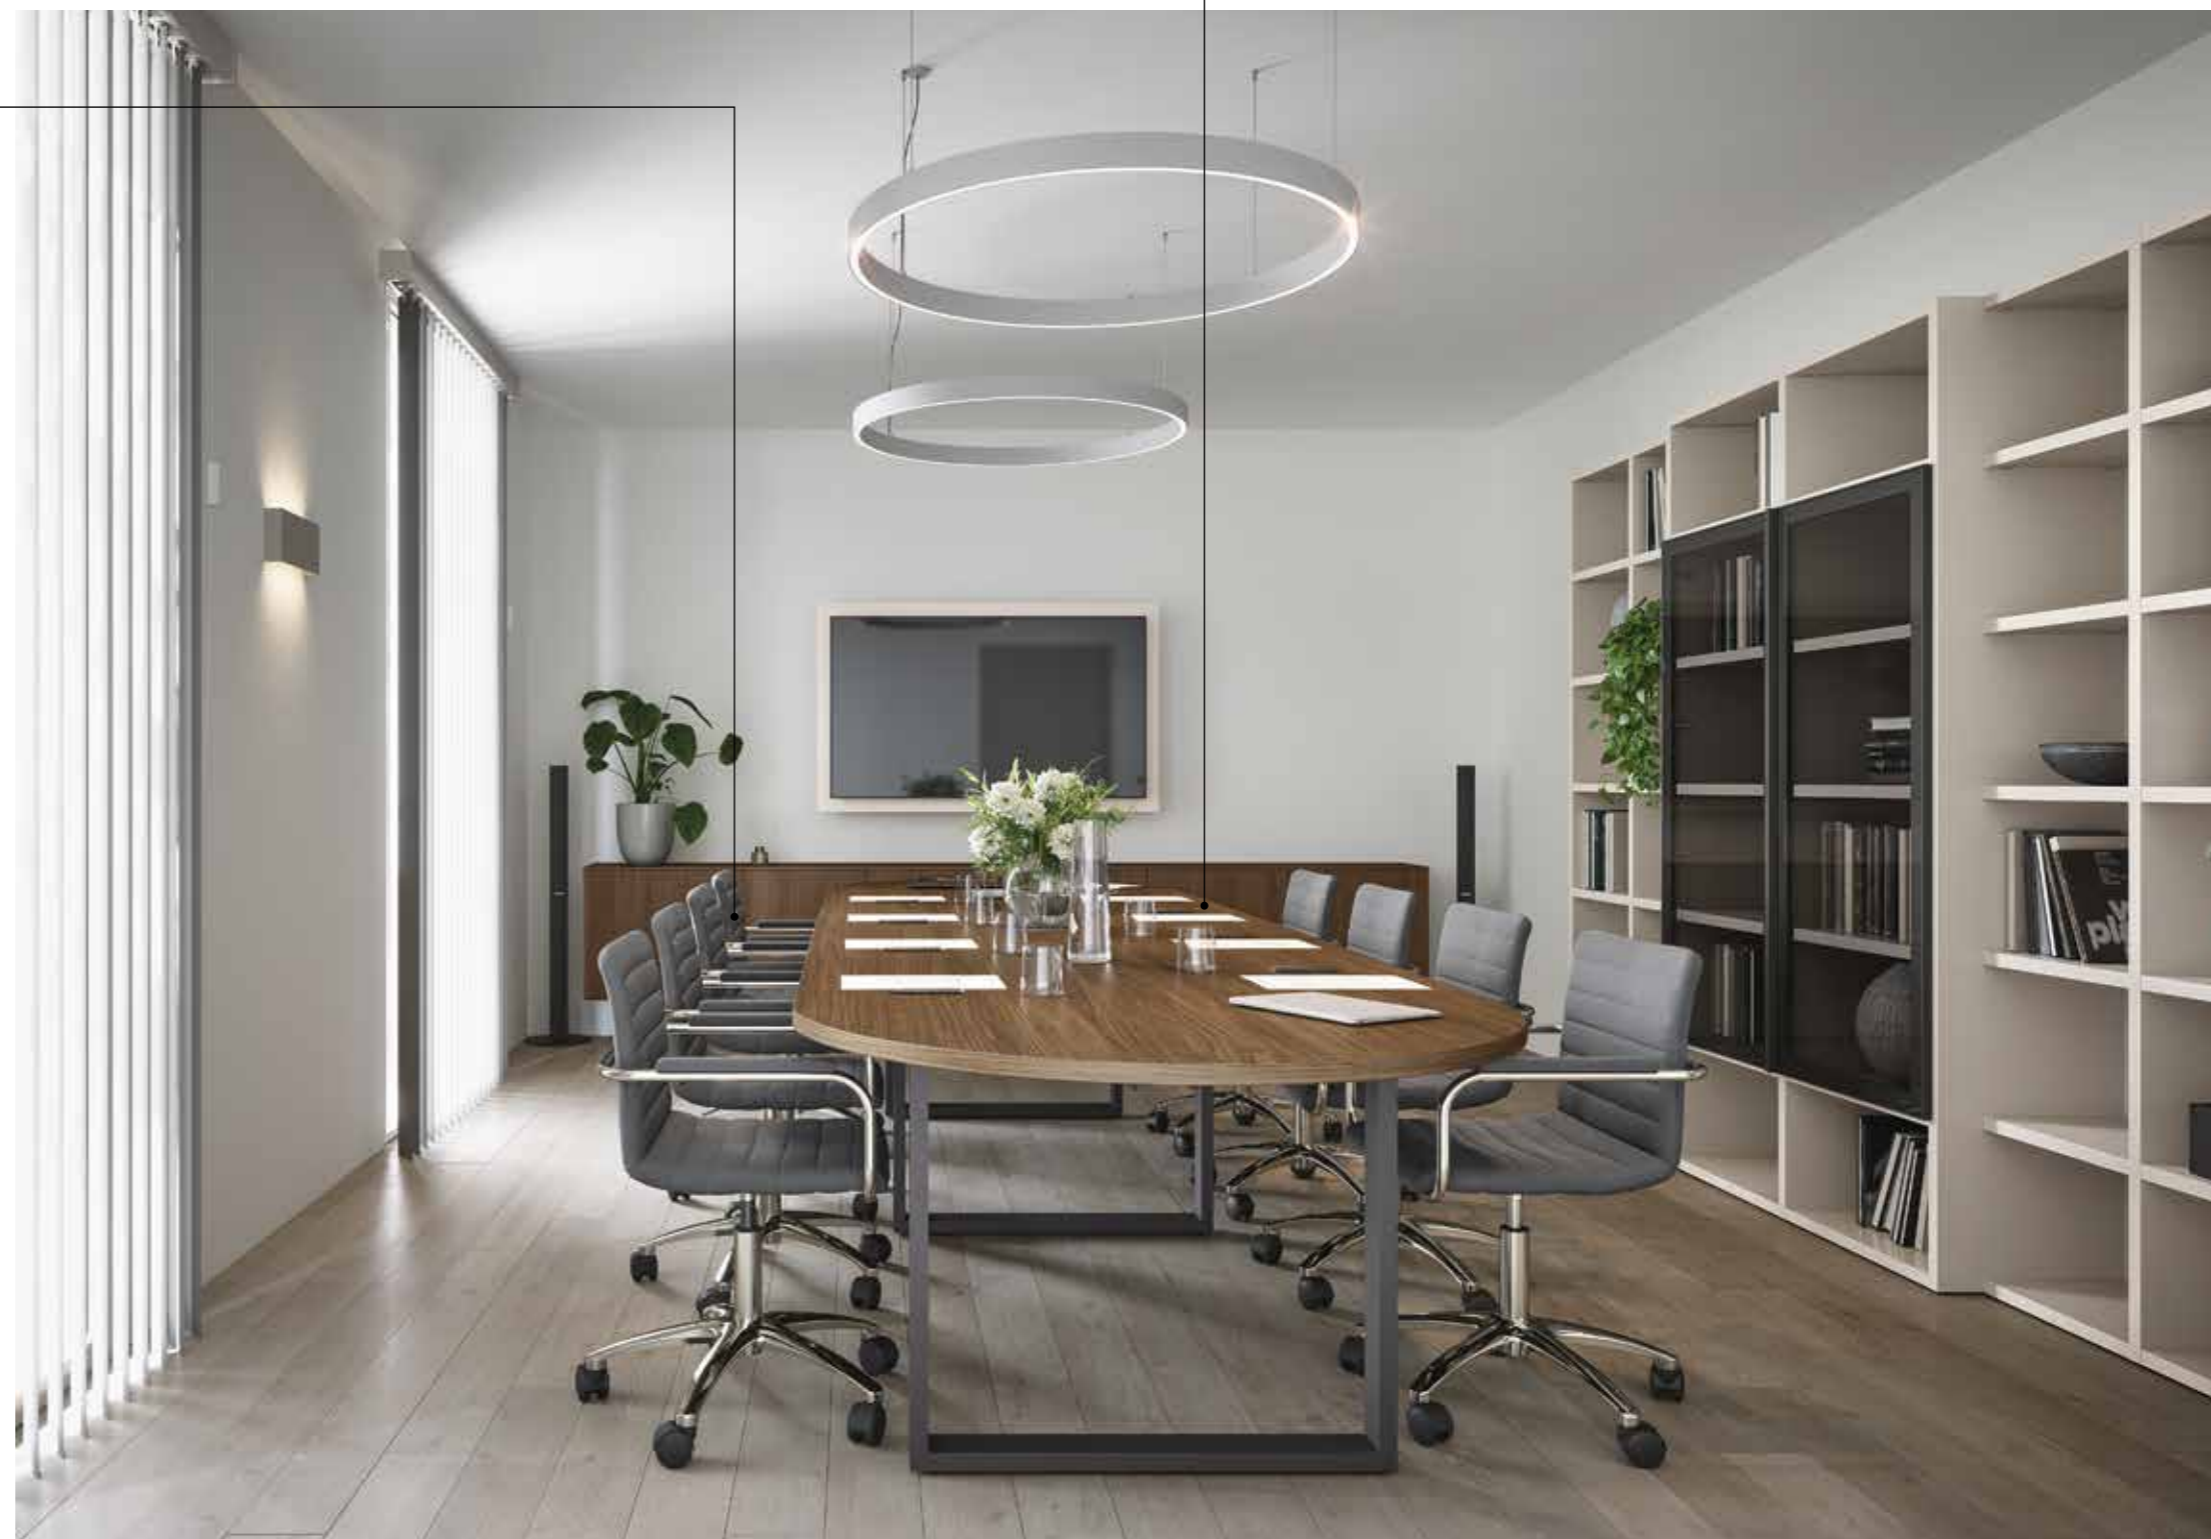

composizione sala riunioni
meeting room configuration

L / W 400 cm
H / H 77 cm
P / D 120 cm

finiture / finishes

lavagna / lavagna
rovere cotto / rovere cotto

elementi / elements

piani scrivania sagomati sp. 3 cm con gambe Linea
3 cm-thick shaped desk tops with Linea legs