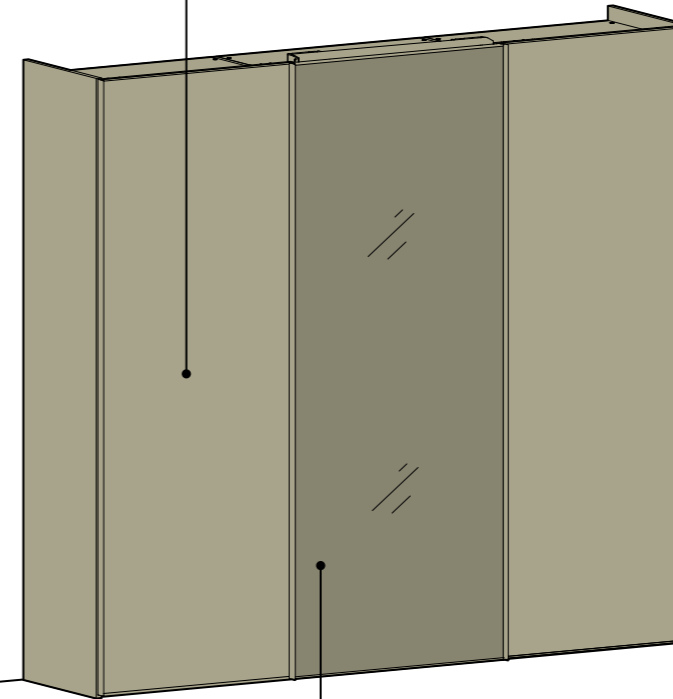

Armadi scorrevoli
Sliding door wardrobes