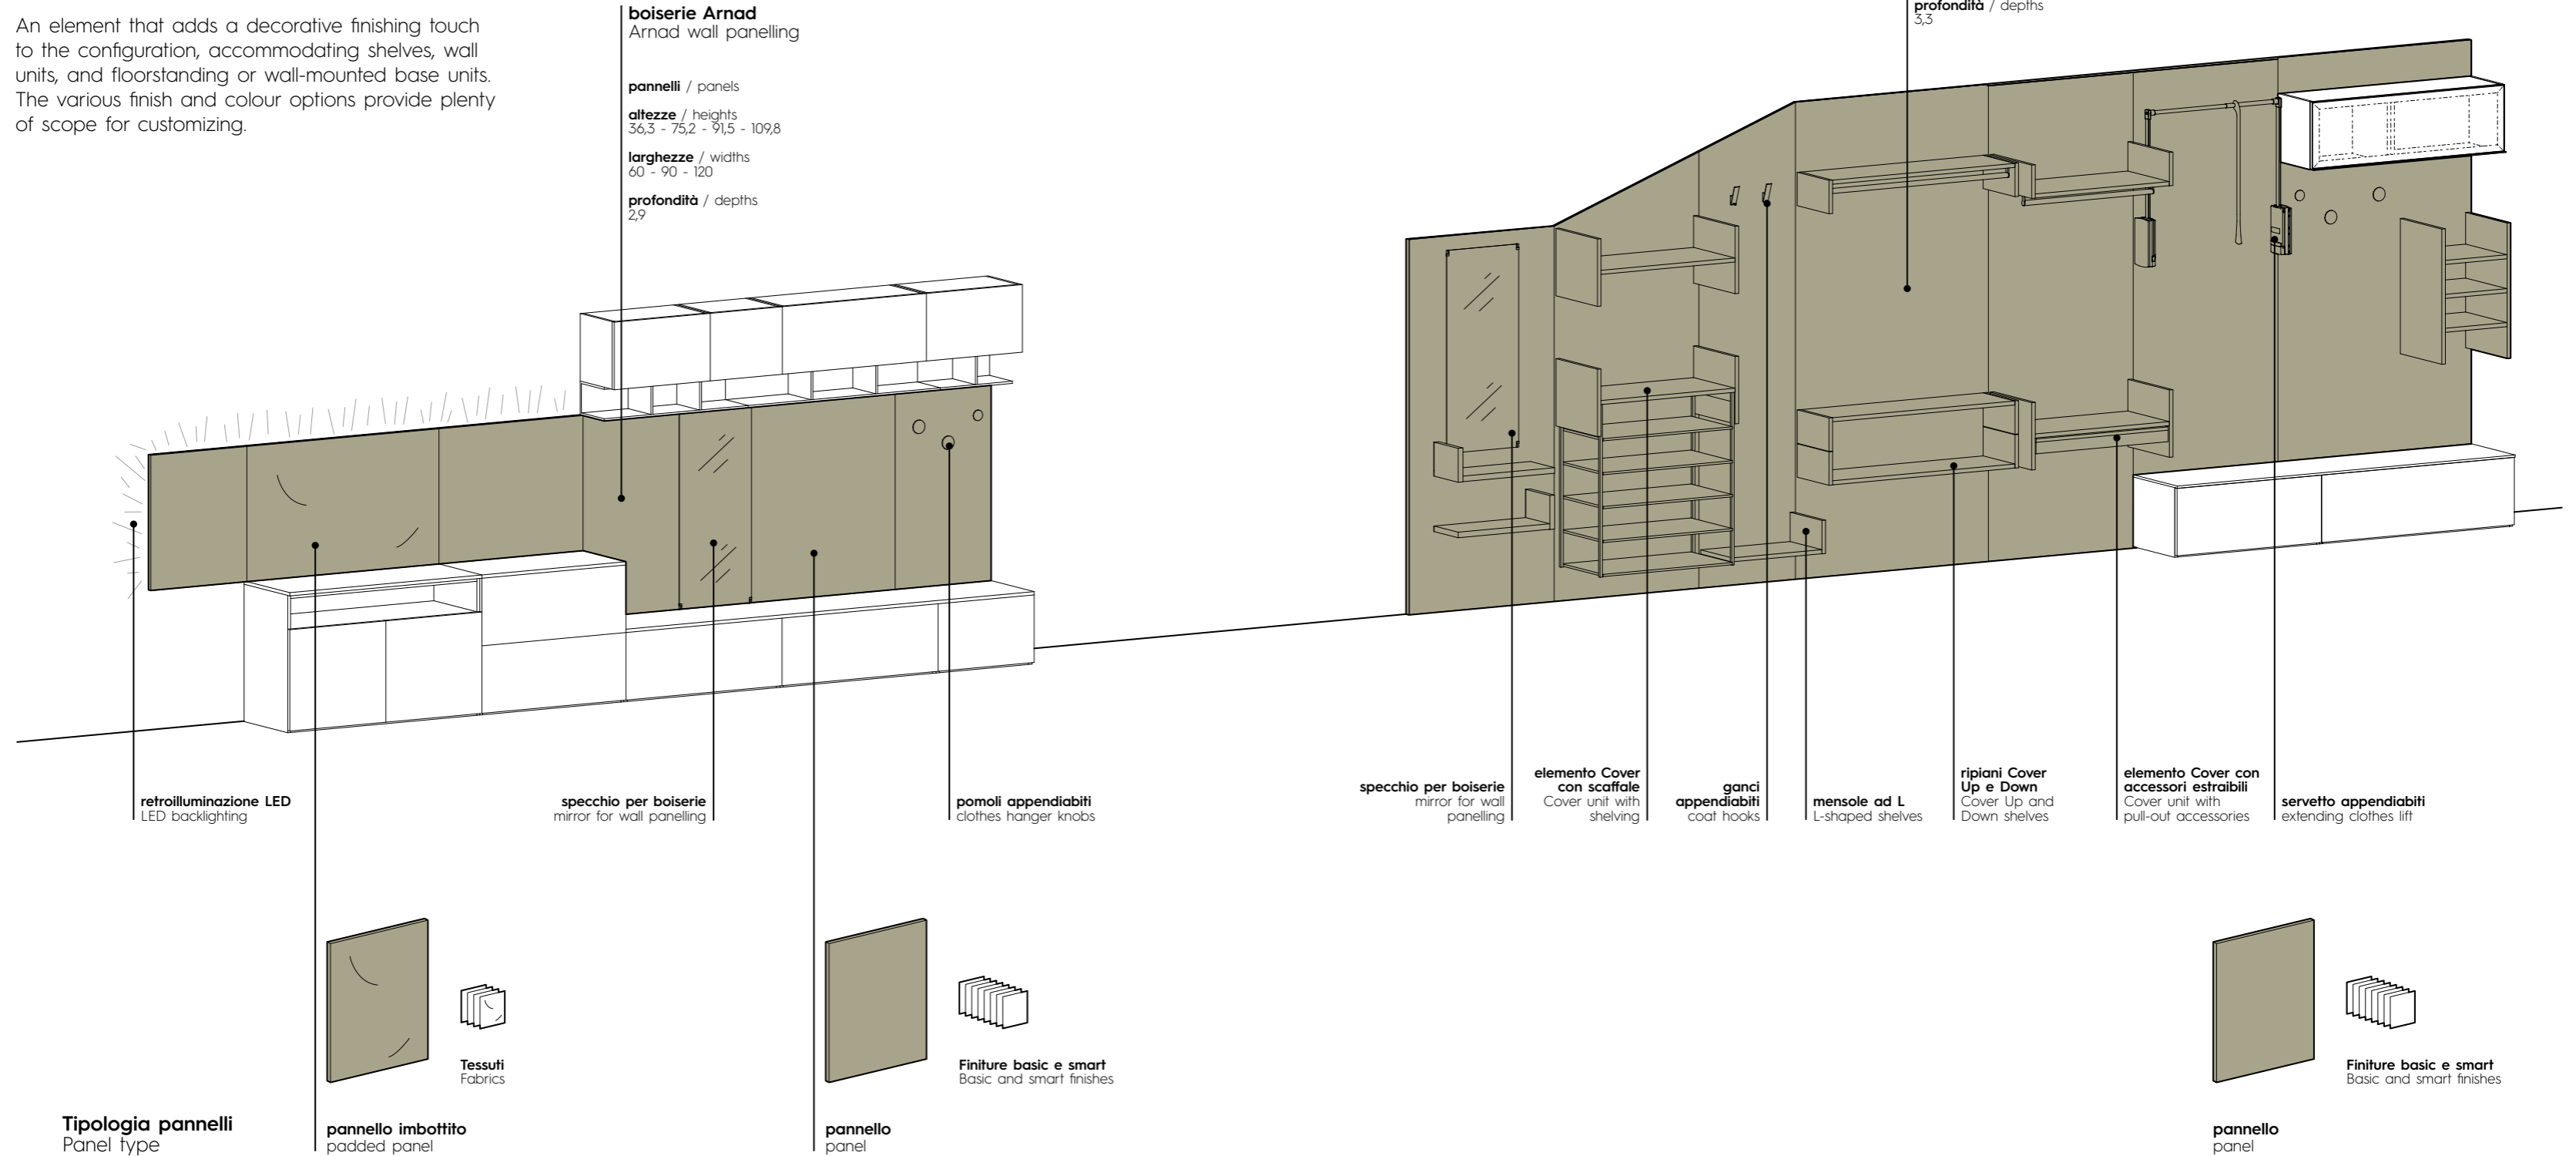

boiserie Arnad

Arnad wall panelling

pannelli / panels
altezze / heights
 36,3 - 75,2 - 91,5 - 109,8
larghezze / widths
 60 - 90 - 120
profondità / depths
 2,9

boiserie Cover

Cover wall panelling

pannelli / panels
altezze / heights
 111,5 - 129,8 - 148,1 - 202,3
 221,3 - 239,6 - 257,9 - 294,5
larghezze / widths
 45 - 60 - 90 - 120
profondità / depths
 3,3