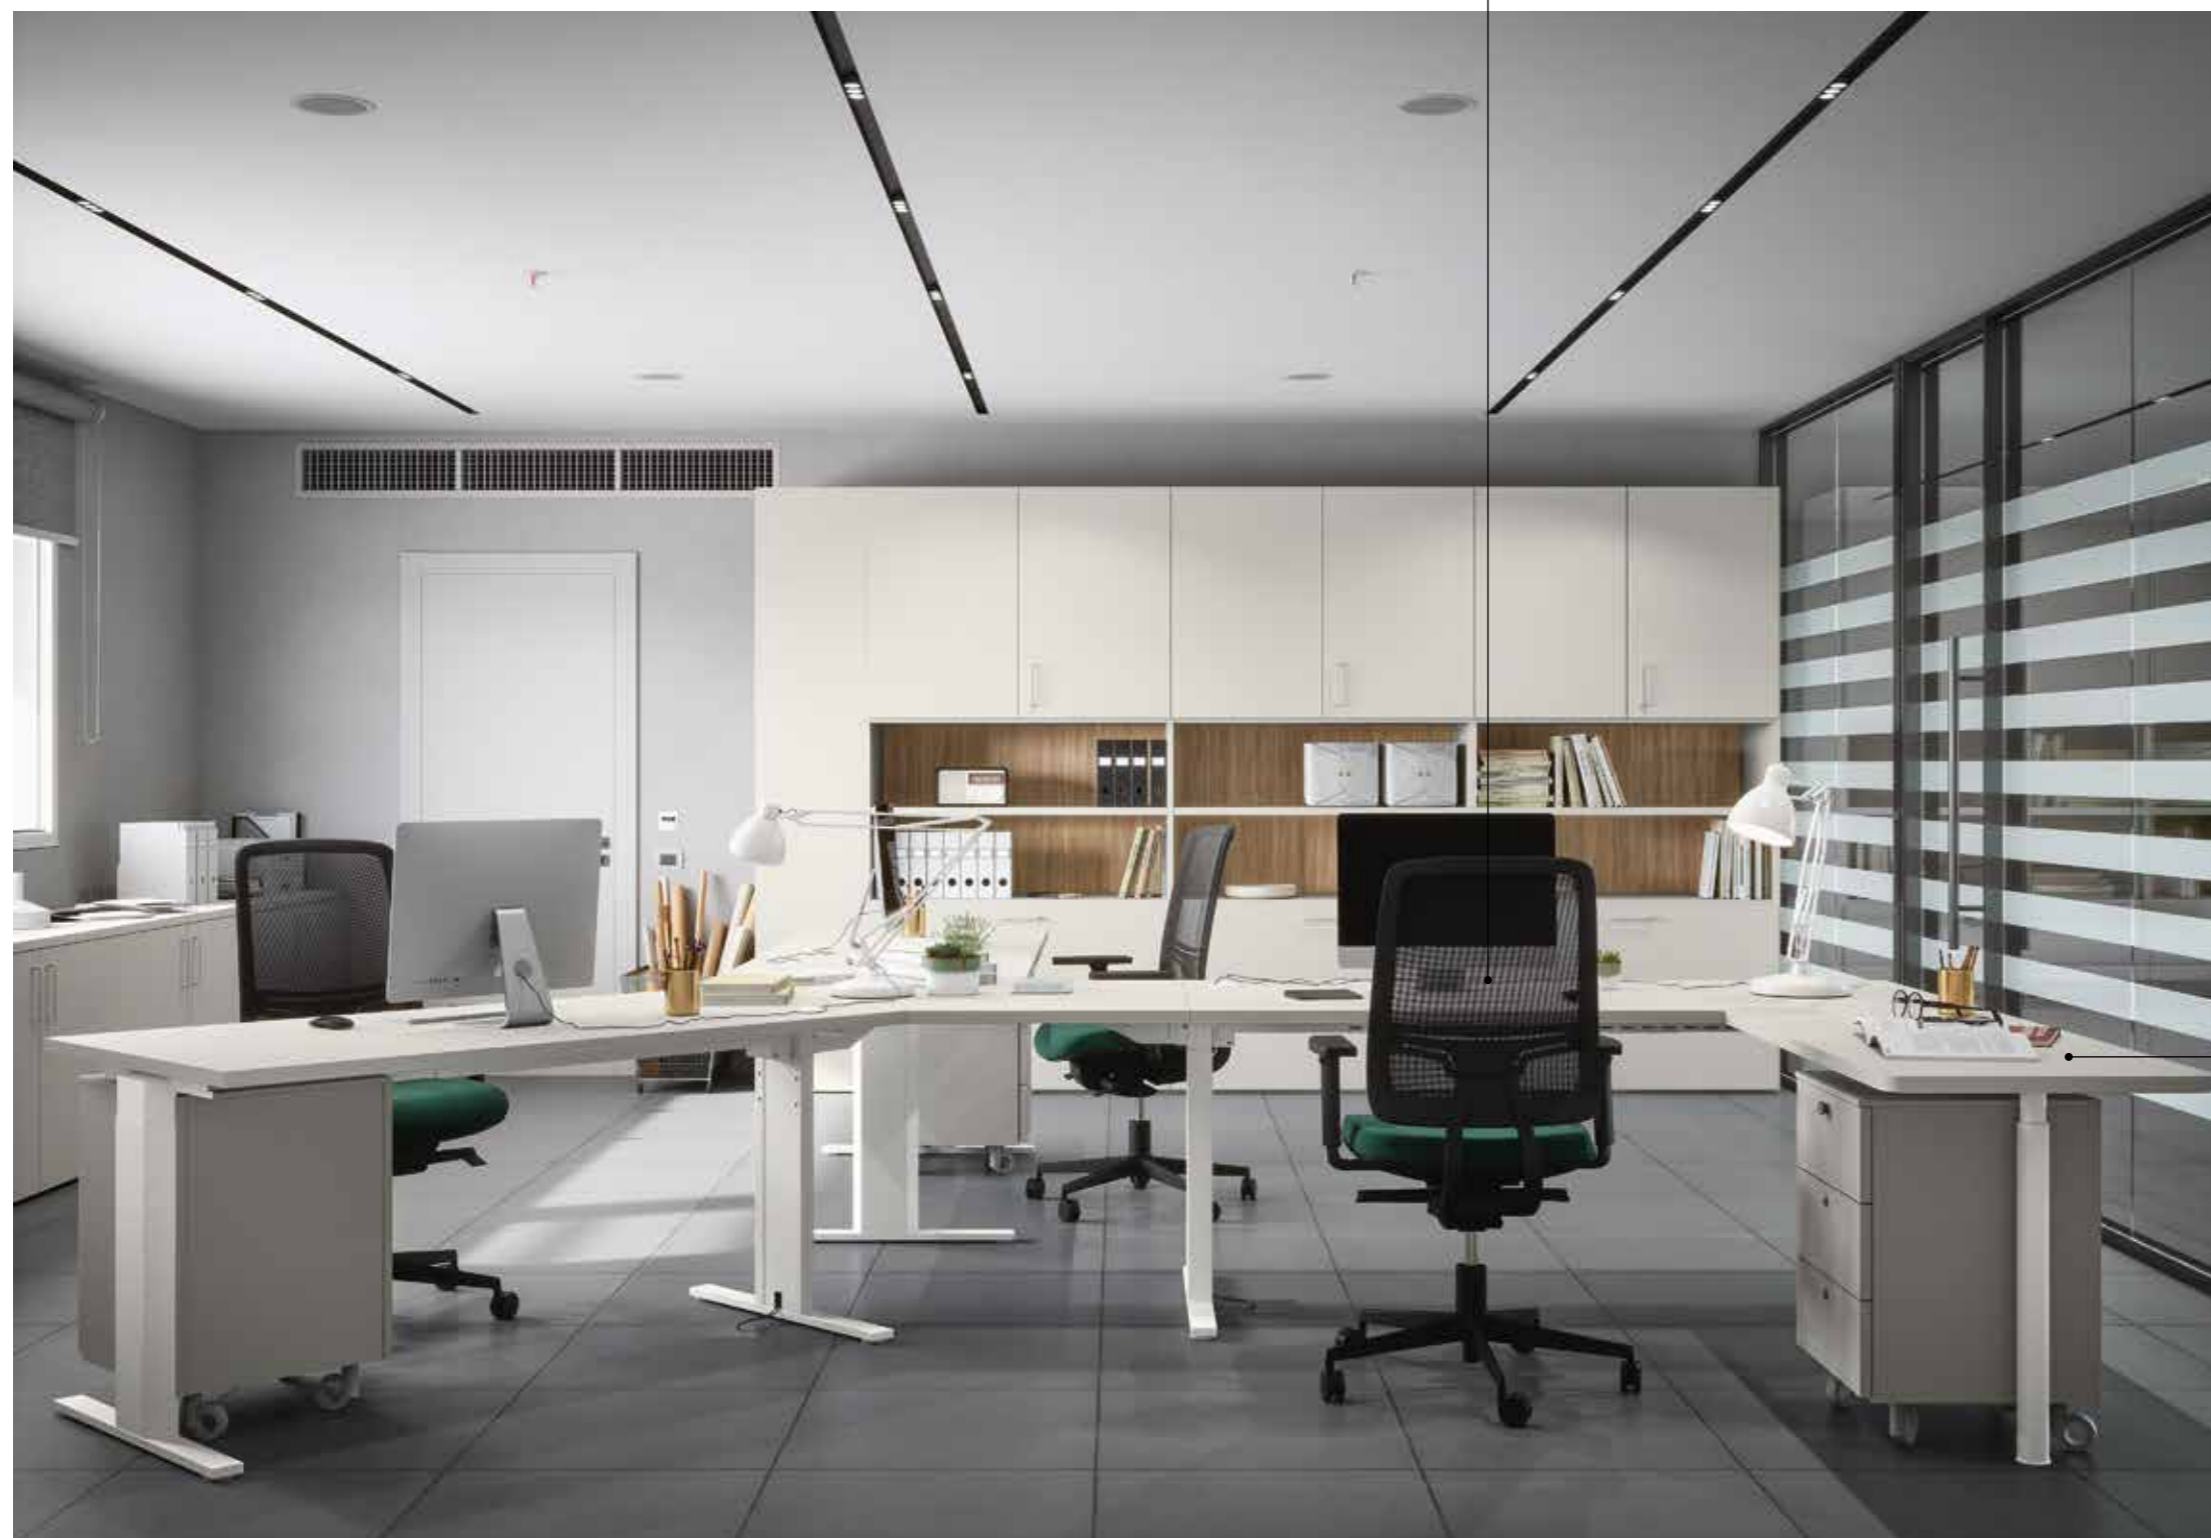

Ufficio operativo
Workspace

composizione scrivania
desk configuration

L / W 400 cm
H / H 75 cm
P / D 413 cm

elementi / elements

piani scrivania sp. 3 cm con gambe Prisma

3 cm-thick desk tops with Prisma legs