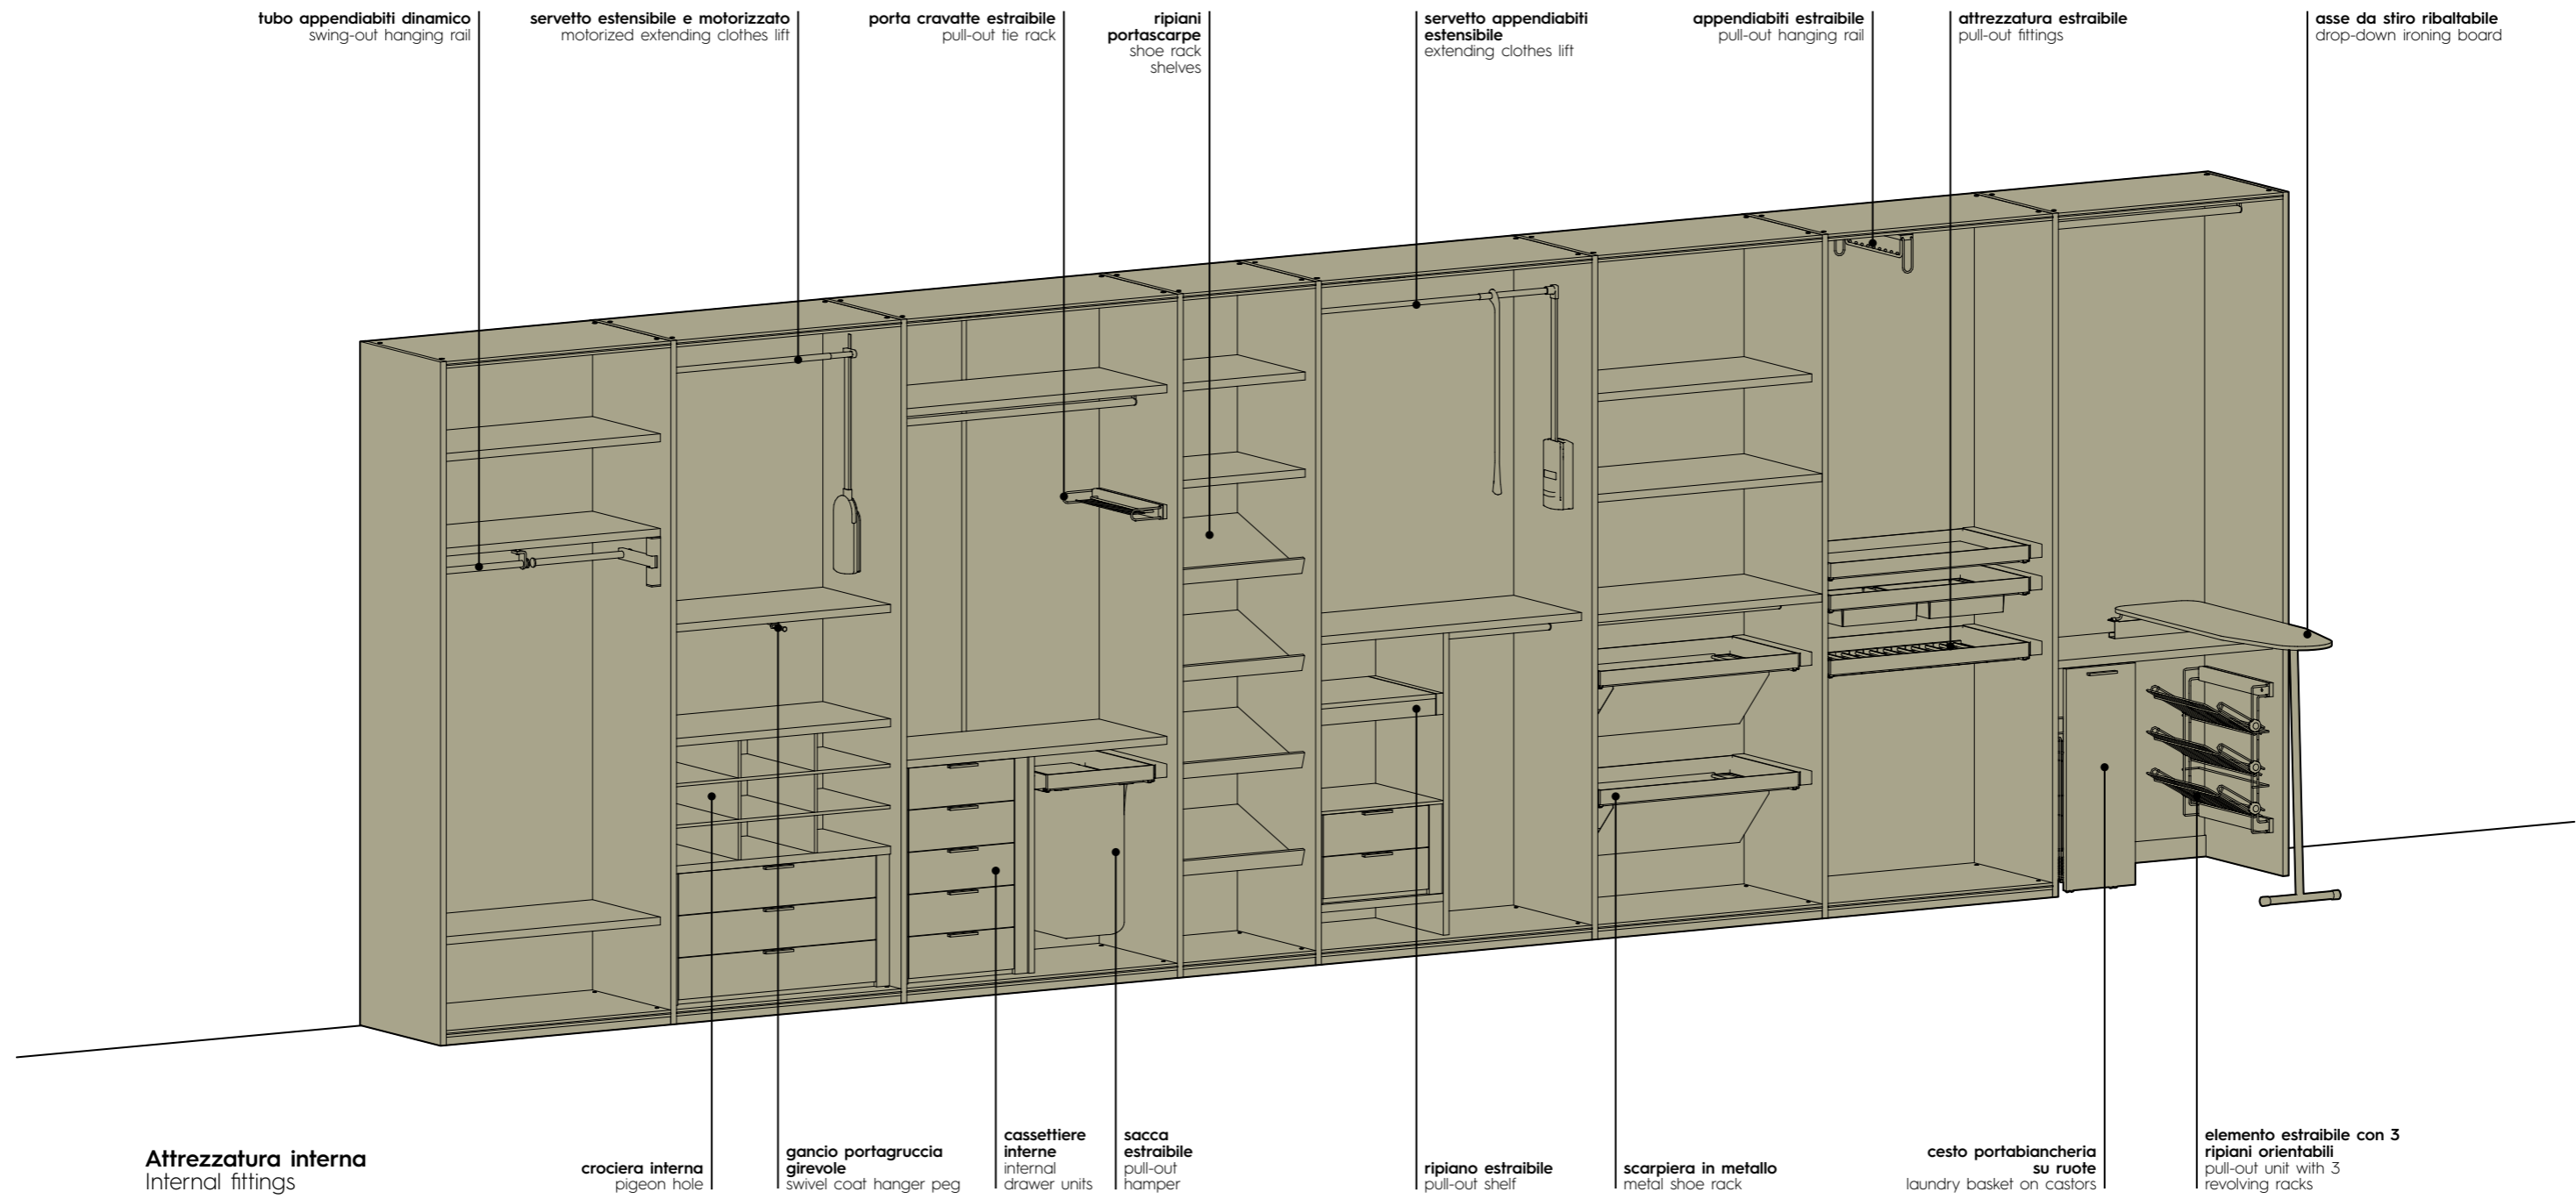

Armadi Wardrobes