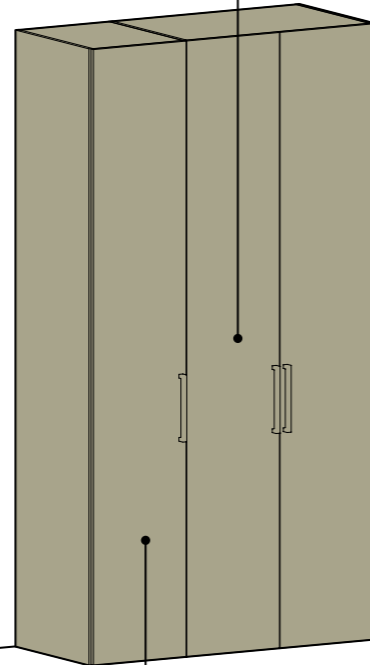

Light Light

altezze / heights
221,3 - 257,9

larghezze / widths
42,9 - 87,6

profondità / depths
60,6

Armadi Light
Light wardrobes

moduli ante scorrevoli sliding door modules

altezze / heights
221,3 - 239,6 - 257,9

larghezze / widths
72,5 - 87,5 - 97,5

profondità / depths
64,2 - 66,3 - 67,5