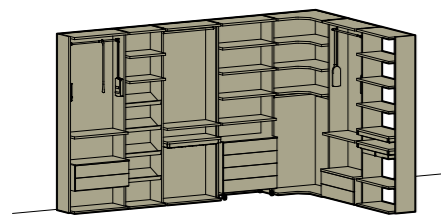

Cabine

Walk-in closets

cabina a spalla / walk-in closet system with load-bearing side panels

13b - pag. 217