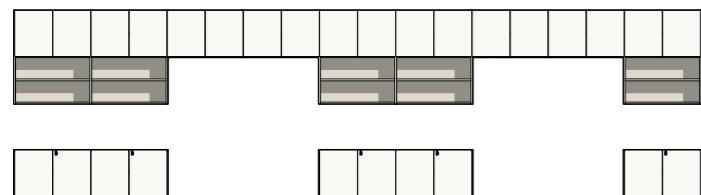

parete attrezzata
wall system

L / W 1083 cm
H / H 294,5 cm
P / D 45,4 cm

elementi / elements

libreria a terra e sospesa
floorstanding and wall-mounted bookcase

finiture / finishes

bianco / bianco
frassino chiaro / frassino chiaro