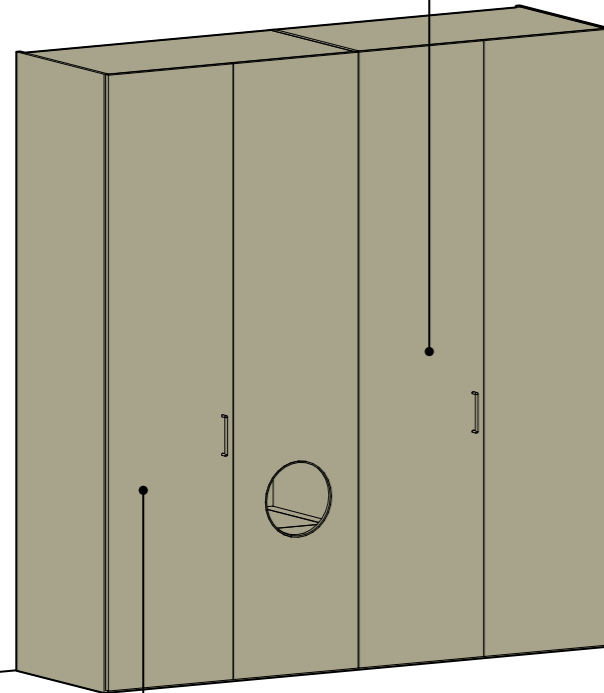

Armadi Wardrobes

Service Service

altezze / heights
221,3 - 239,6 - 257,9 - 294,5

larghezze / widths
72,5 - 87,5 - 97,5 - 117,5

profondità / depths
72,4

Armadi Service
Service cupboards

Tipologia ante
Door type