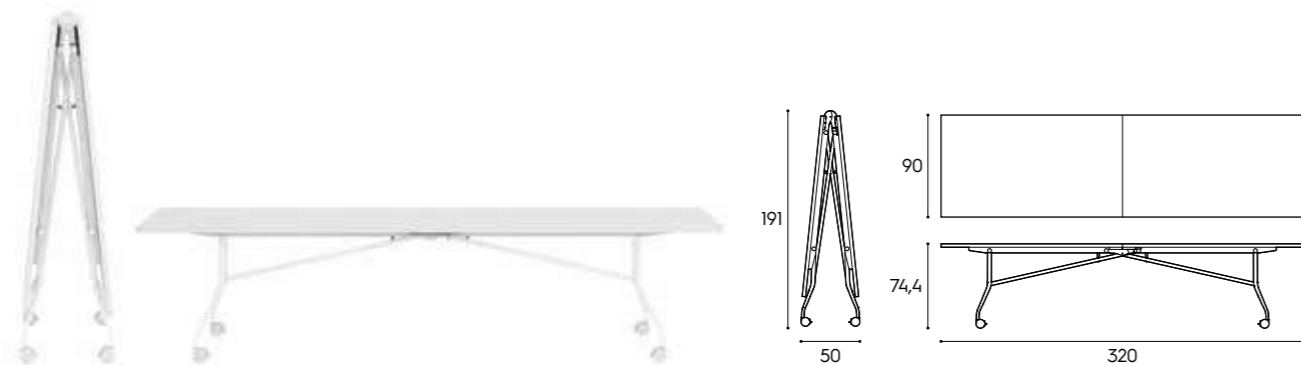

Tavoli

Tables

Richiudibile
Folding