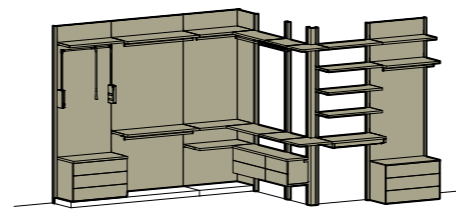

cabina cremagliera / slotted rail walk-in closet

10a - pag. 165