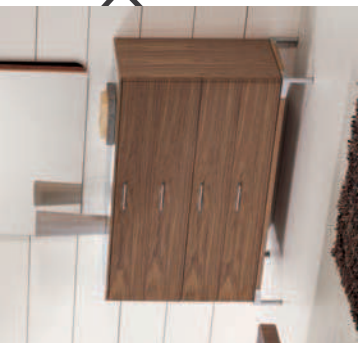

D.G.M.

DISTRIBUZIONE GRANDI MARCHI HOME