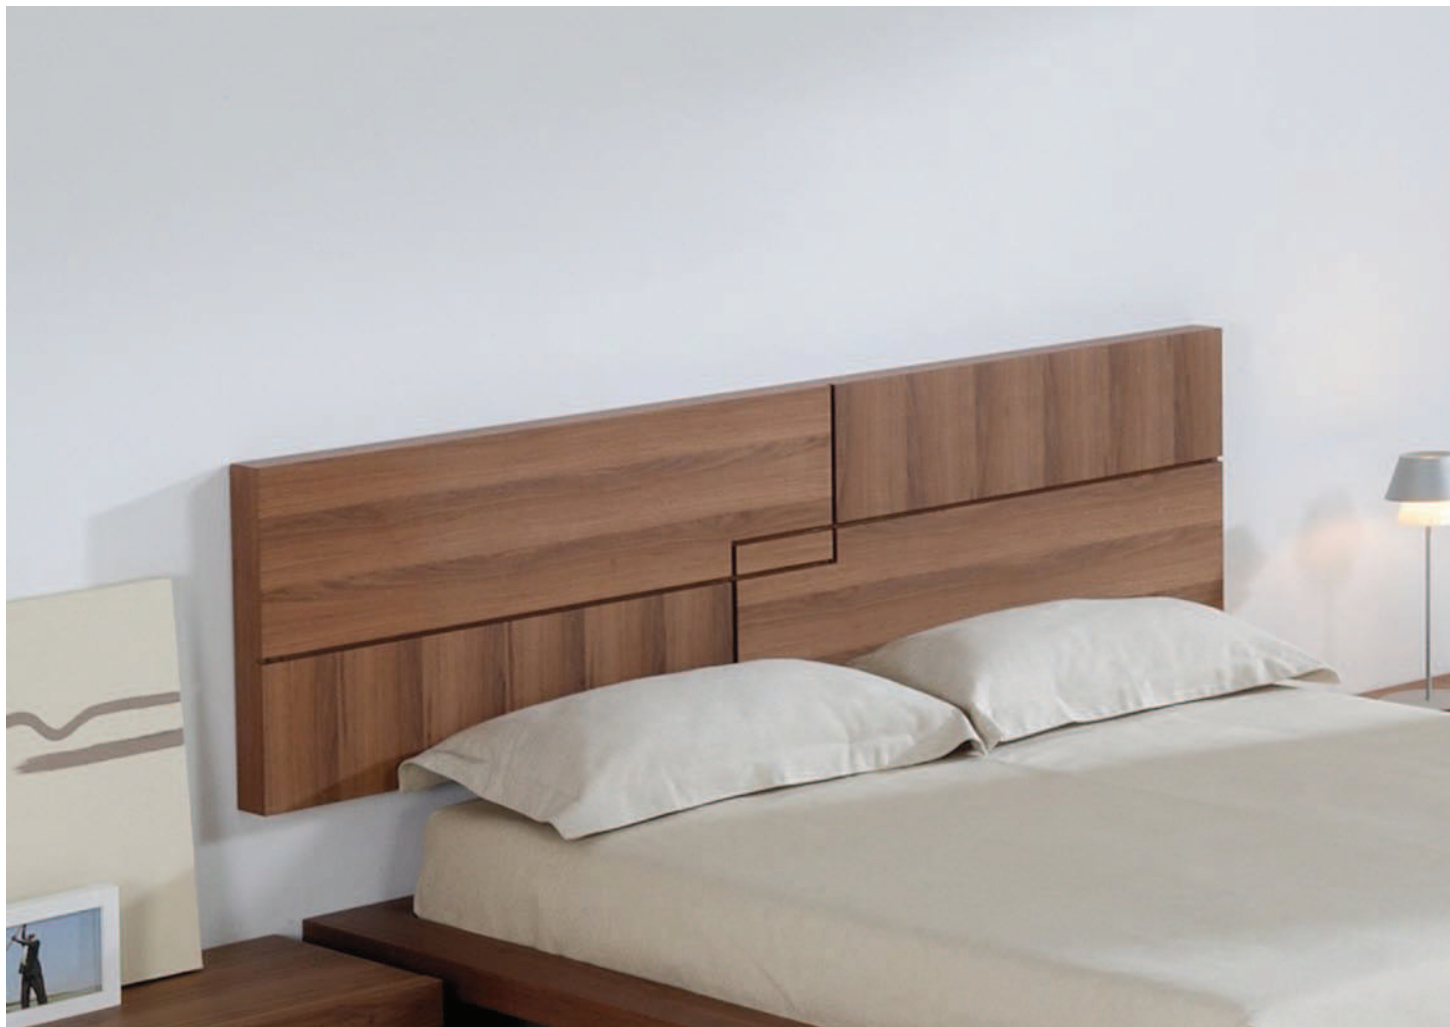

Letto testata LITTOS con base legno TRAZO. Gruppo notte CRONOS, versione Noce
Bed headboard LITTOS with wooden base TRAZO. Nigth area drawer elements, Walnut version