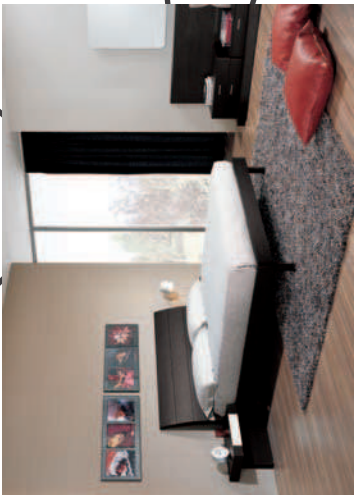

D.G.M.

DISTRIBUZIONE GRANDI MARCHI HOME