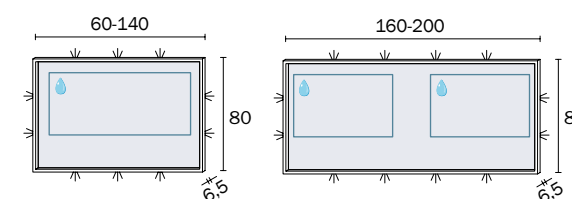

PIRANO+

Specchio con telaio in alluminio verniciato. Con luce frontale interno telaio e ambientale.
Mirror with painted aluminium frame. With room light and frontal light, integrated to the frame.
Espejo con marco de aluminio barnizado. Con luz frontal interno perfil y ambiental.
Miroir avec cadre en aluminium laqué. Avec éclairage frontale à l'intérieur du cadre et ambiance.
Spiegel mit gelakt aluminium frame. Met frontlicht in frame en omtrek.
Spiegel mit lackiertem Aluminiumrahmen. Mit Innenrahmen-Frontlicht und Indirektebeleuchtung.

H 80	L	Lumen/mt	Watt	cod.	Watt	cod. BT ‡	Watt	cod. RA ◊	Watt	cod. RA ◊ BT ‡
	60	900	66	S921210 ...	76	S921210BT ...	104	S921210RA ...	114	S921210RABT ...
	70	900	70	S921215 ...	80	S921215BT ...	108	S921215RA ...	118	S921215RABT ...
	80	900	75	S921220 ...	85	S921220BT ...	130	S921220RA ...	140	S921220RABT ...
	90	900	79	S921225 ...	89	S921225BT ...	144	S921225RA ...	154	S921225RABT ...
	100	900	83	S921230 ...	93	S921230BT ...	148	S921230RA ...	158	S921230RABT ...
	110	900	88	S921235 ...	98	S921235BT ...	193	S921235RA ...	203	S921235RABT ...
	120	900	92	S921240 ...	102	S921240BT ...	197	S921240RA ...	207	S921240RABT ...
	130	900	96	S921245 ...	106	S921245BT ...	201	S921245RA ...	211	S921245RABT ...
	140	900	101	S921250 ...	111	S921250BT ...	206	S921250RA ...	216	S921250RABT ...
	160	900	109	S921260 ...	119	S921260BT ...	239	S921260RA ...	249	S921260RABT ...
	180	900	118	S921270 ...	128	S921270BT ...	248	S921270RA ...	258	S921270RABT ...
	200	900	126	S921280 ...	136	S921280BT ...	256	S921280RA ...	266	S921280RABT ...