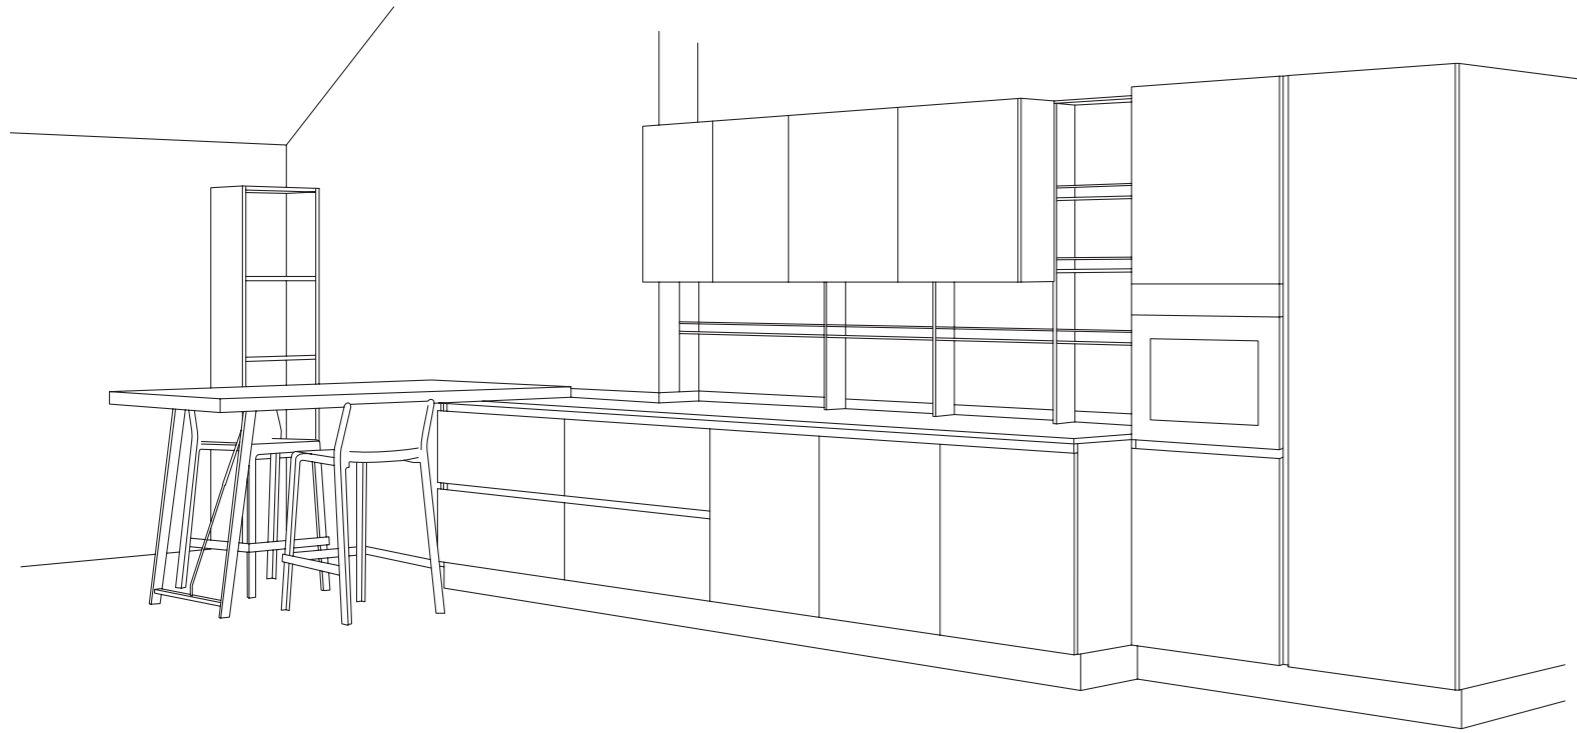

Composizione
09

York

Tocchi metallizzati per un ambiente di tendenza
Touches métalliques pour un décor tendance
Metallic touches for a trendy setting