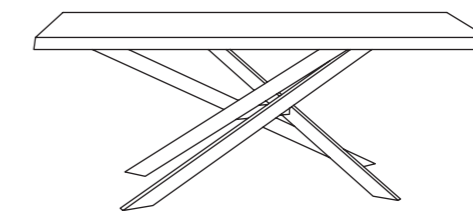

Tavolo RENZO, basamento metallico
(laccato Antracite o Bianco) Piano Sp.3 cm.
Table RENZO, piètement métallique (laqué
Anthracite ou Blanc) Plan Ep. 3 cm.
RENZO table, metal base (Anthracite or
White lacquered) Top Th. 3 cm.