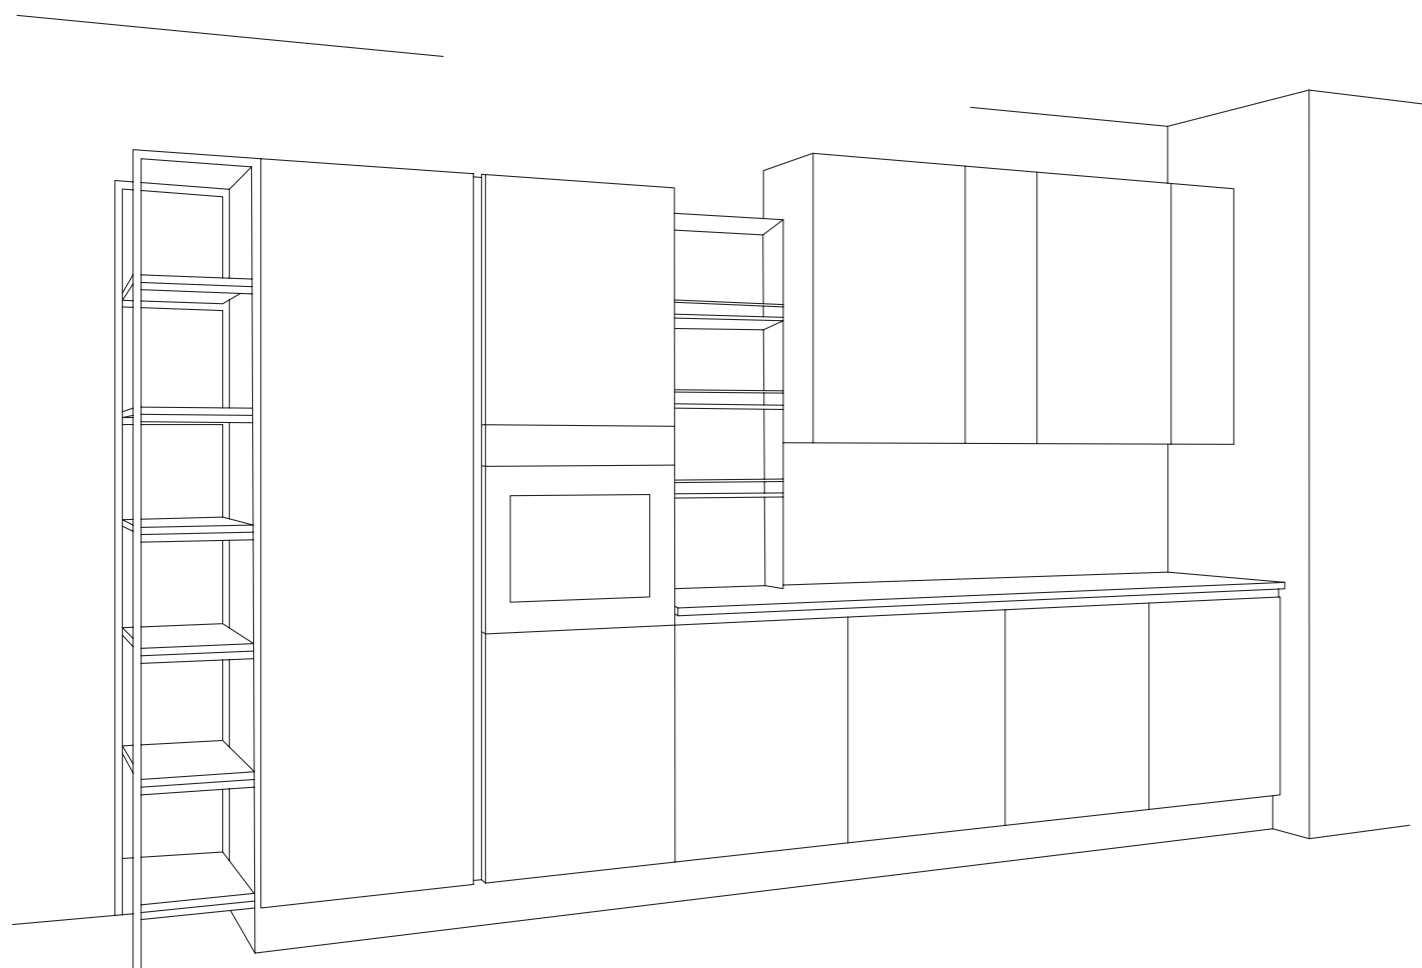

Tavolo RENZO, basamento metallico
(laccato Antracite o Bianco) Piano Sp.3 cm.
Table RENZO, piètement métallique (laqué
Anthracite ou Blanc) Plan Ep. 3 cm.
RENZO table, metal base (Anthracite or
White lacquered) Top Th. 3 cm.