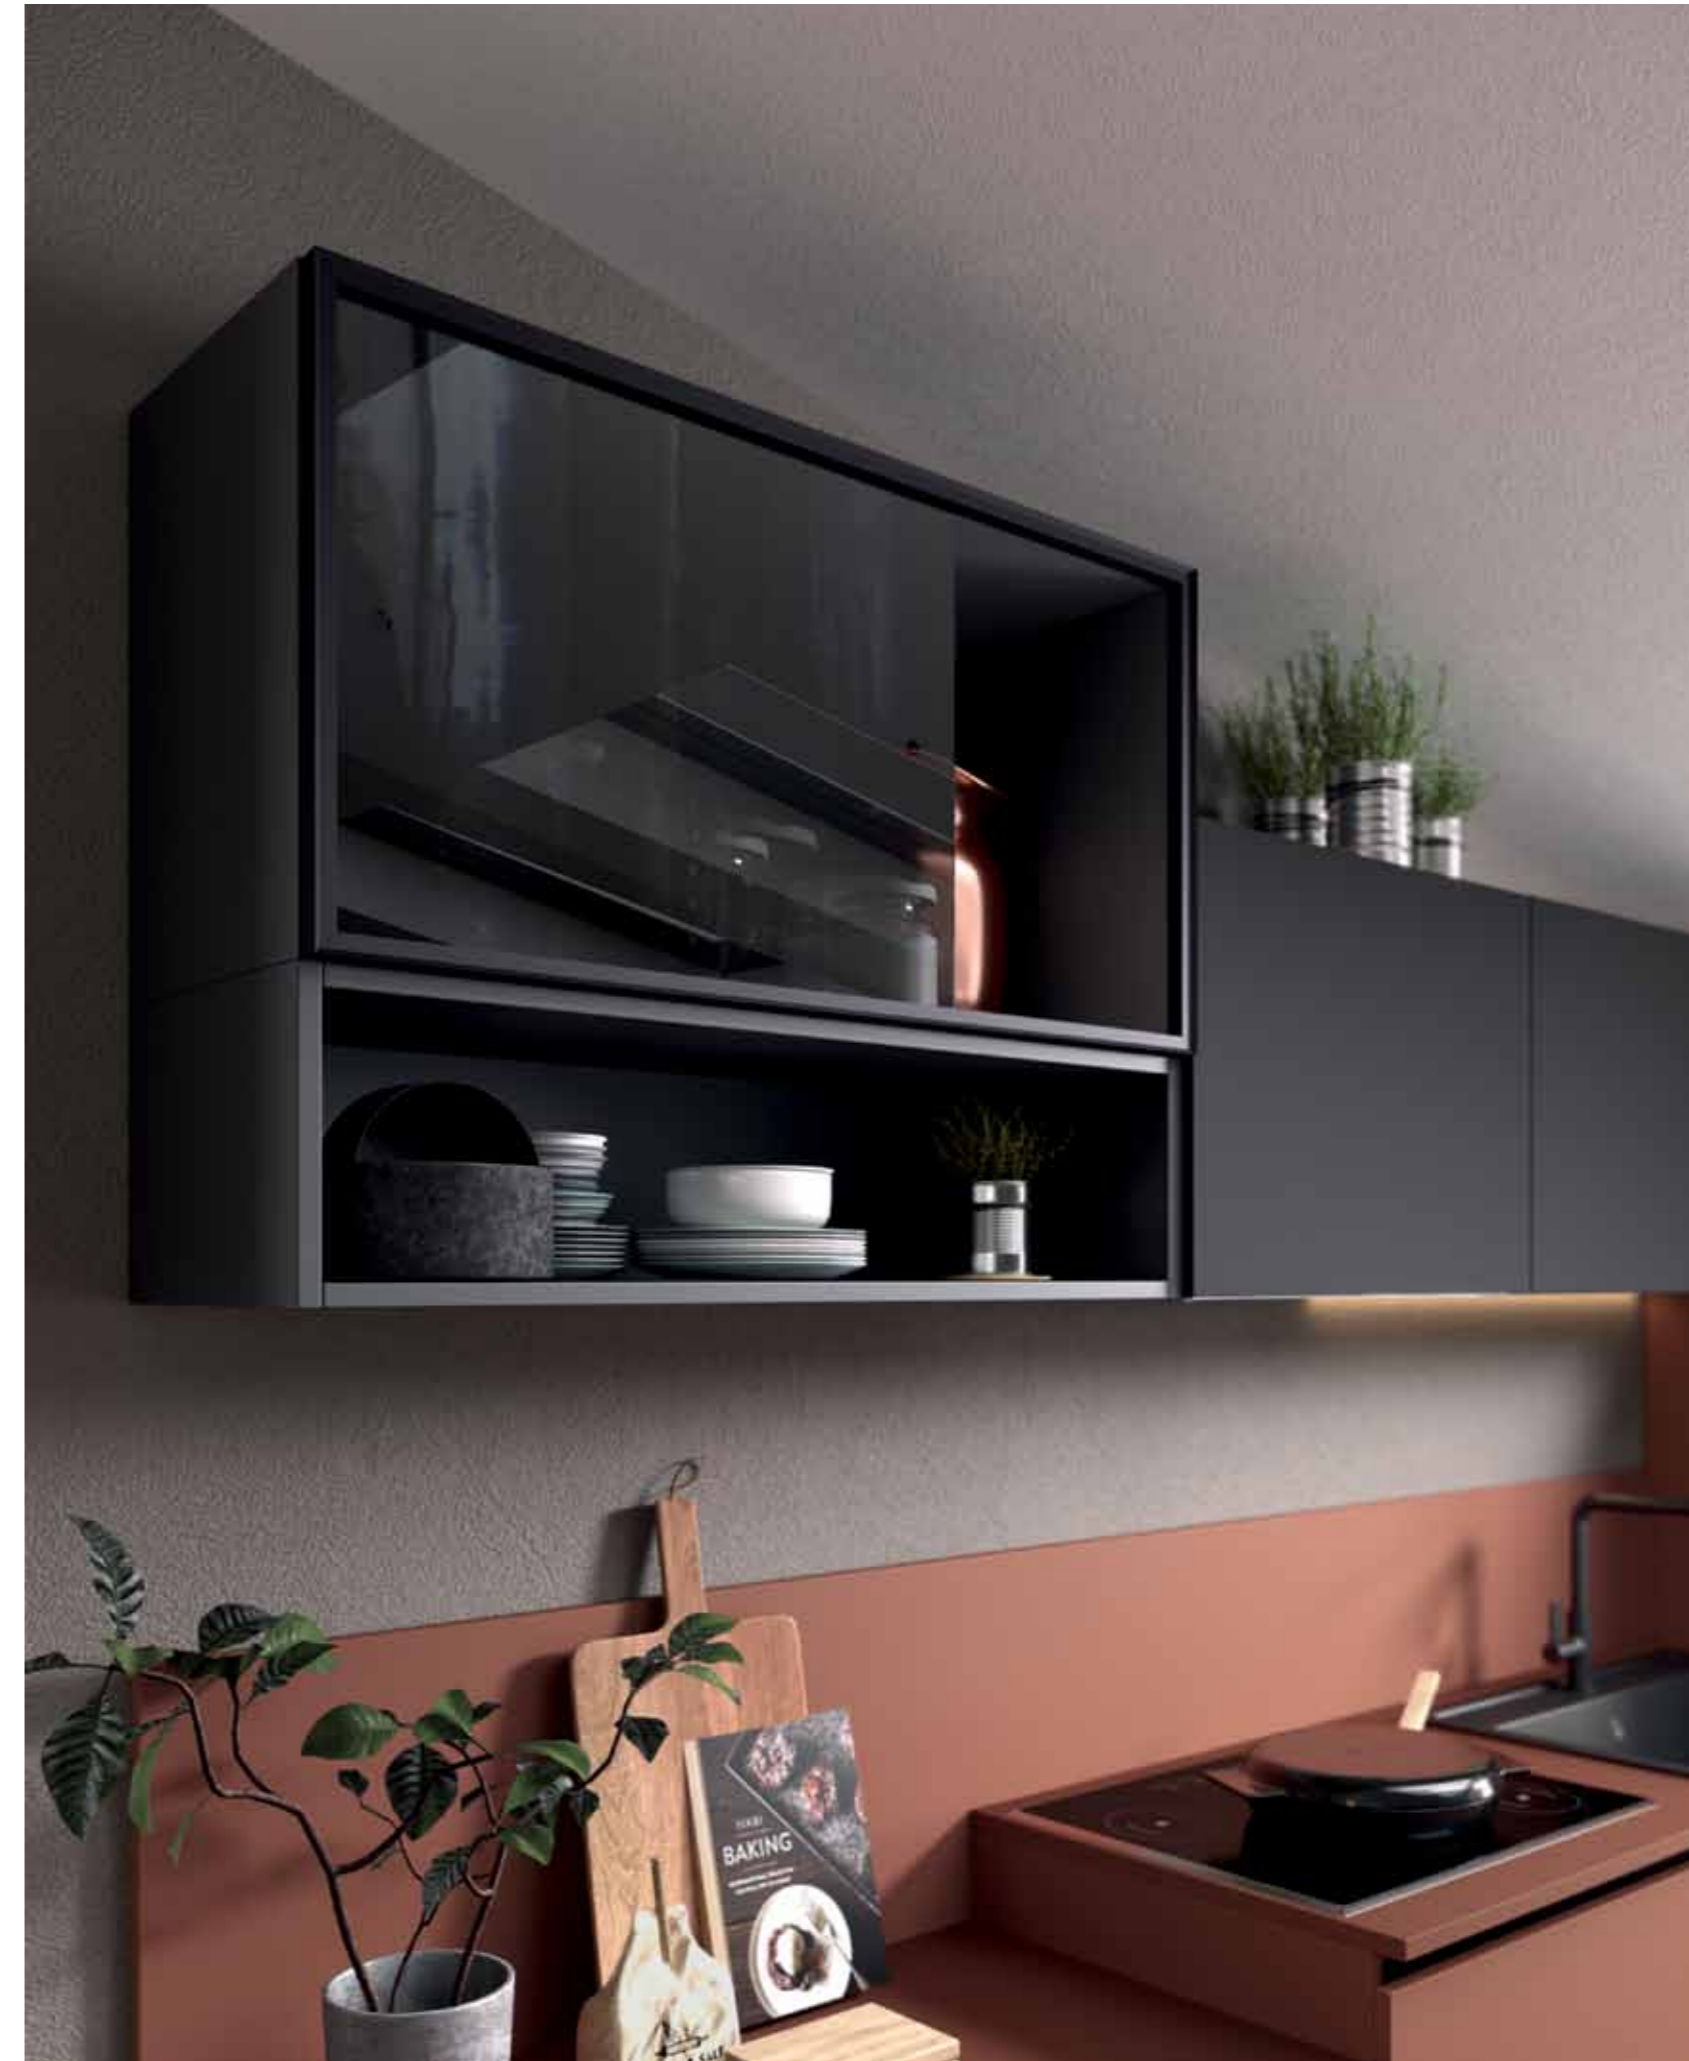

Telaio per pensile da 90 h.48 in alluminio antracite con 2 vetri antracite scorrevoli.

Cadre pour élément haut 90 h.48 en aluminium anthracite avec 2 verres coulissants anthracite.

Frame for 90 h.48 wall unit in anthracite aluminum with 2 sliding anthracite glasses.