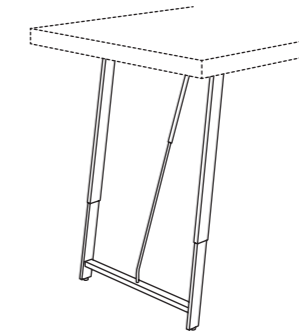

Sostegno regolabile LONDON,
verniciato lavagna.
Support réglable LONDON,
verni ardoise.
LONDON adjustable support,
painted blackboard.