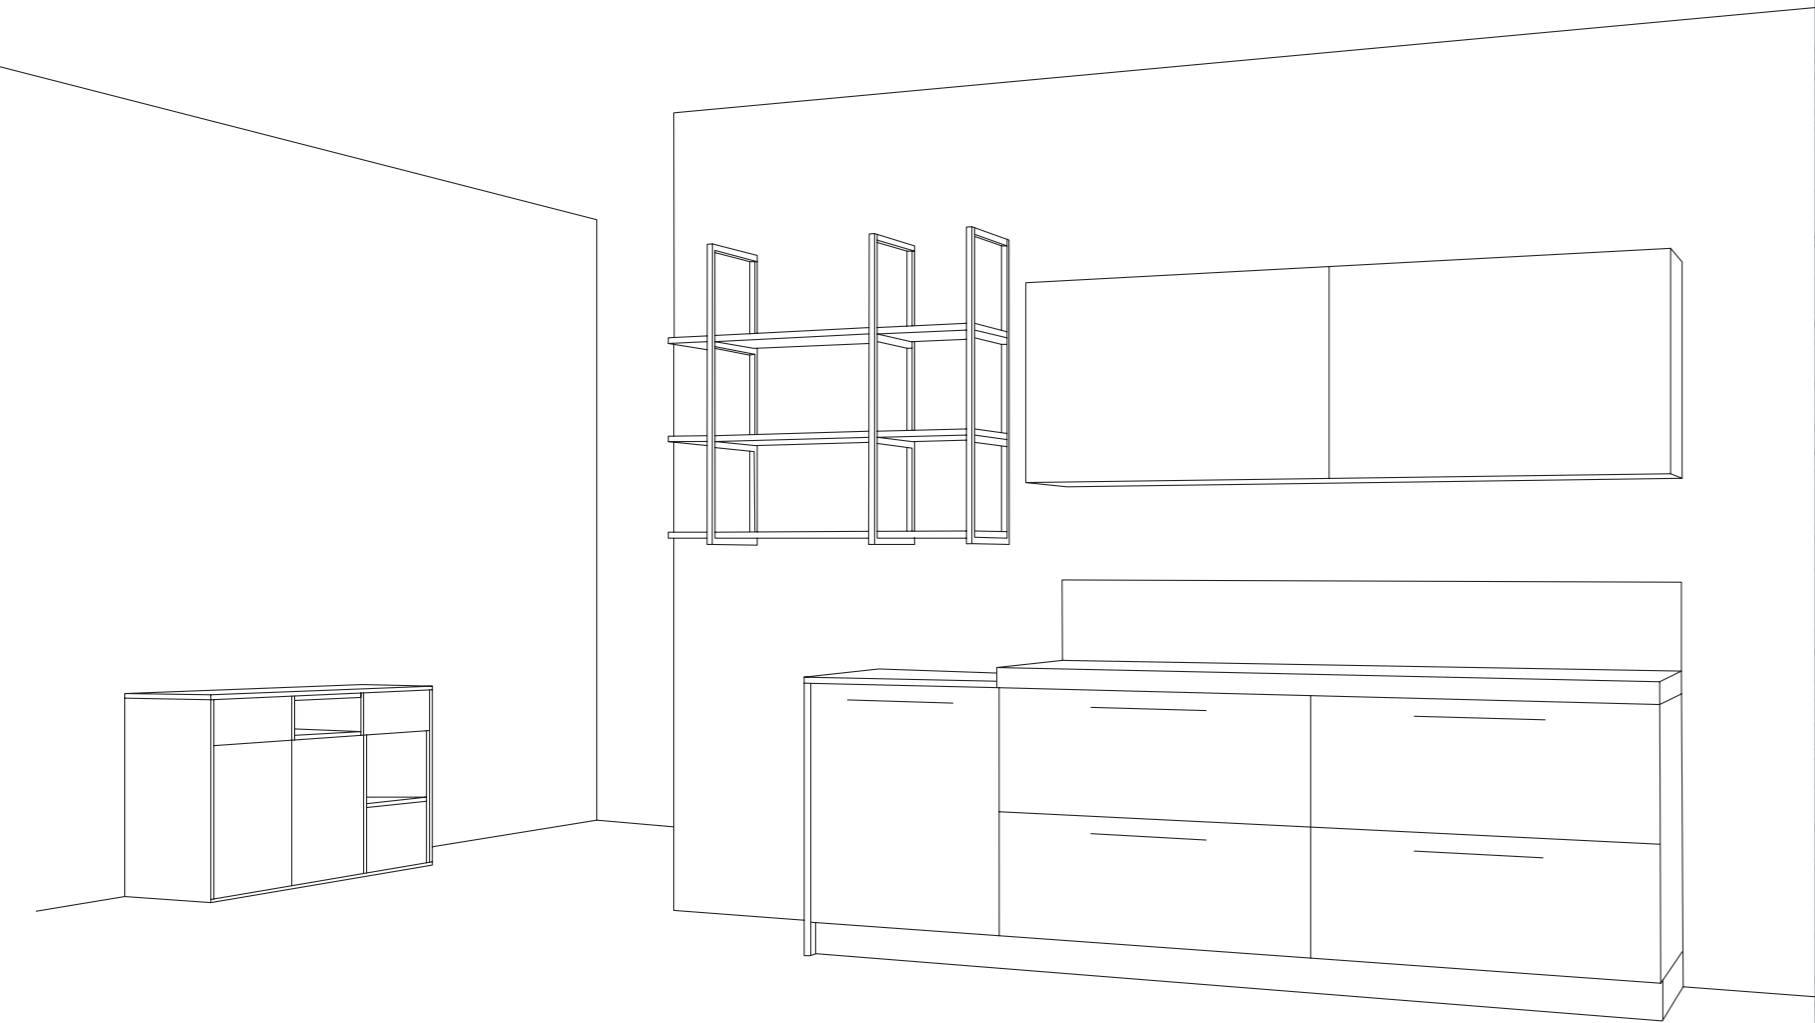

Composizione
03

Azimut e Seta
L'essenziale L'essentiel The essential