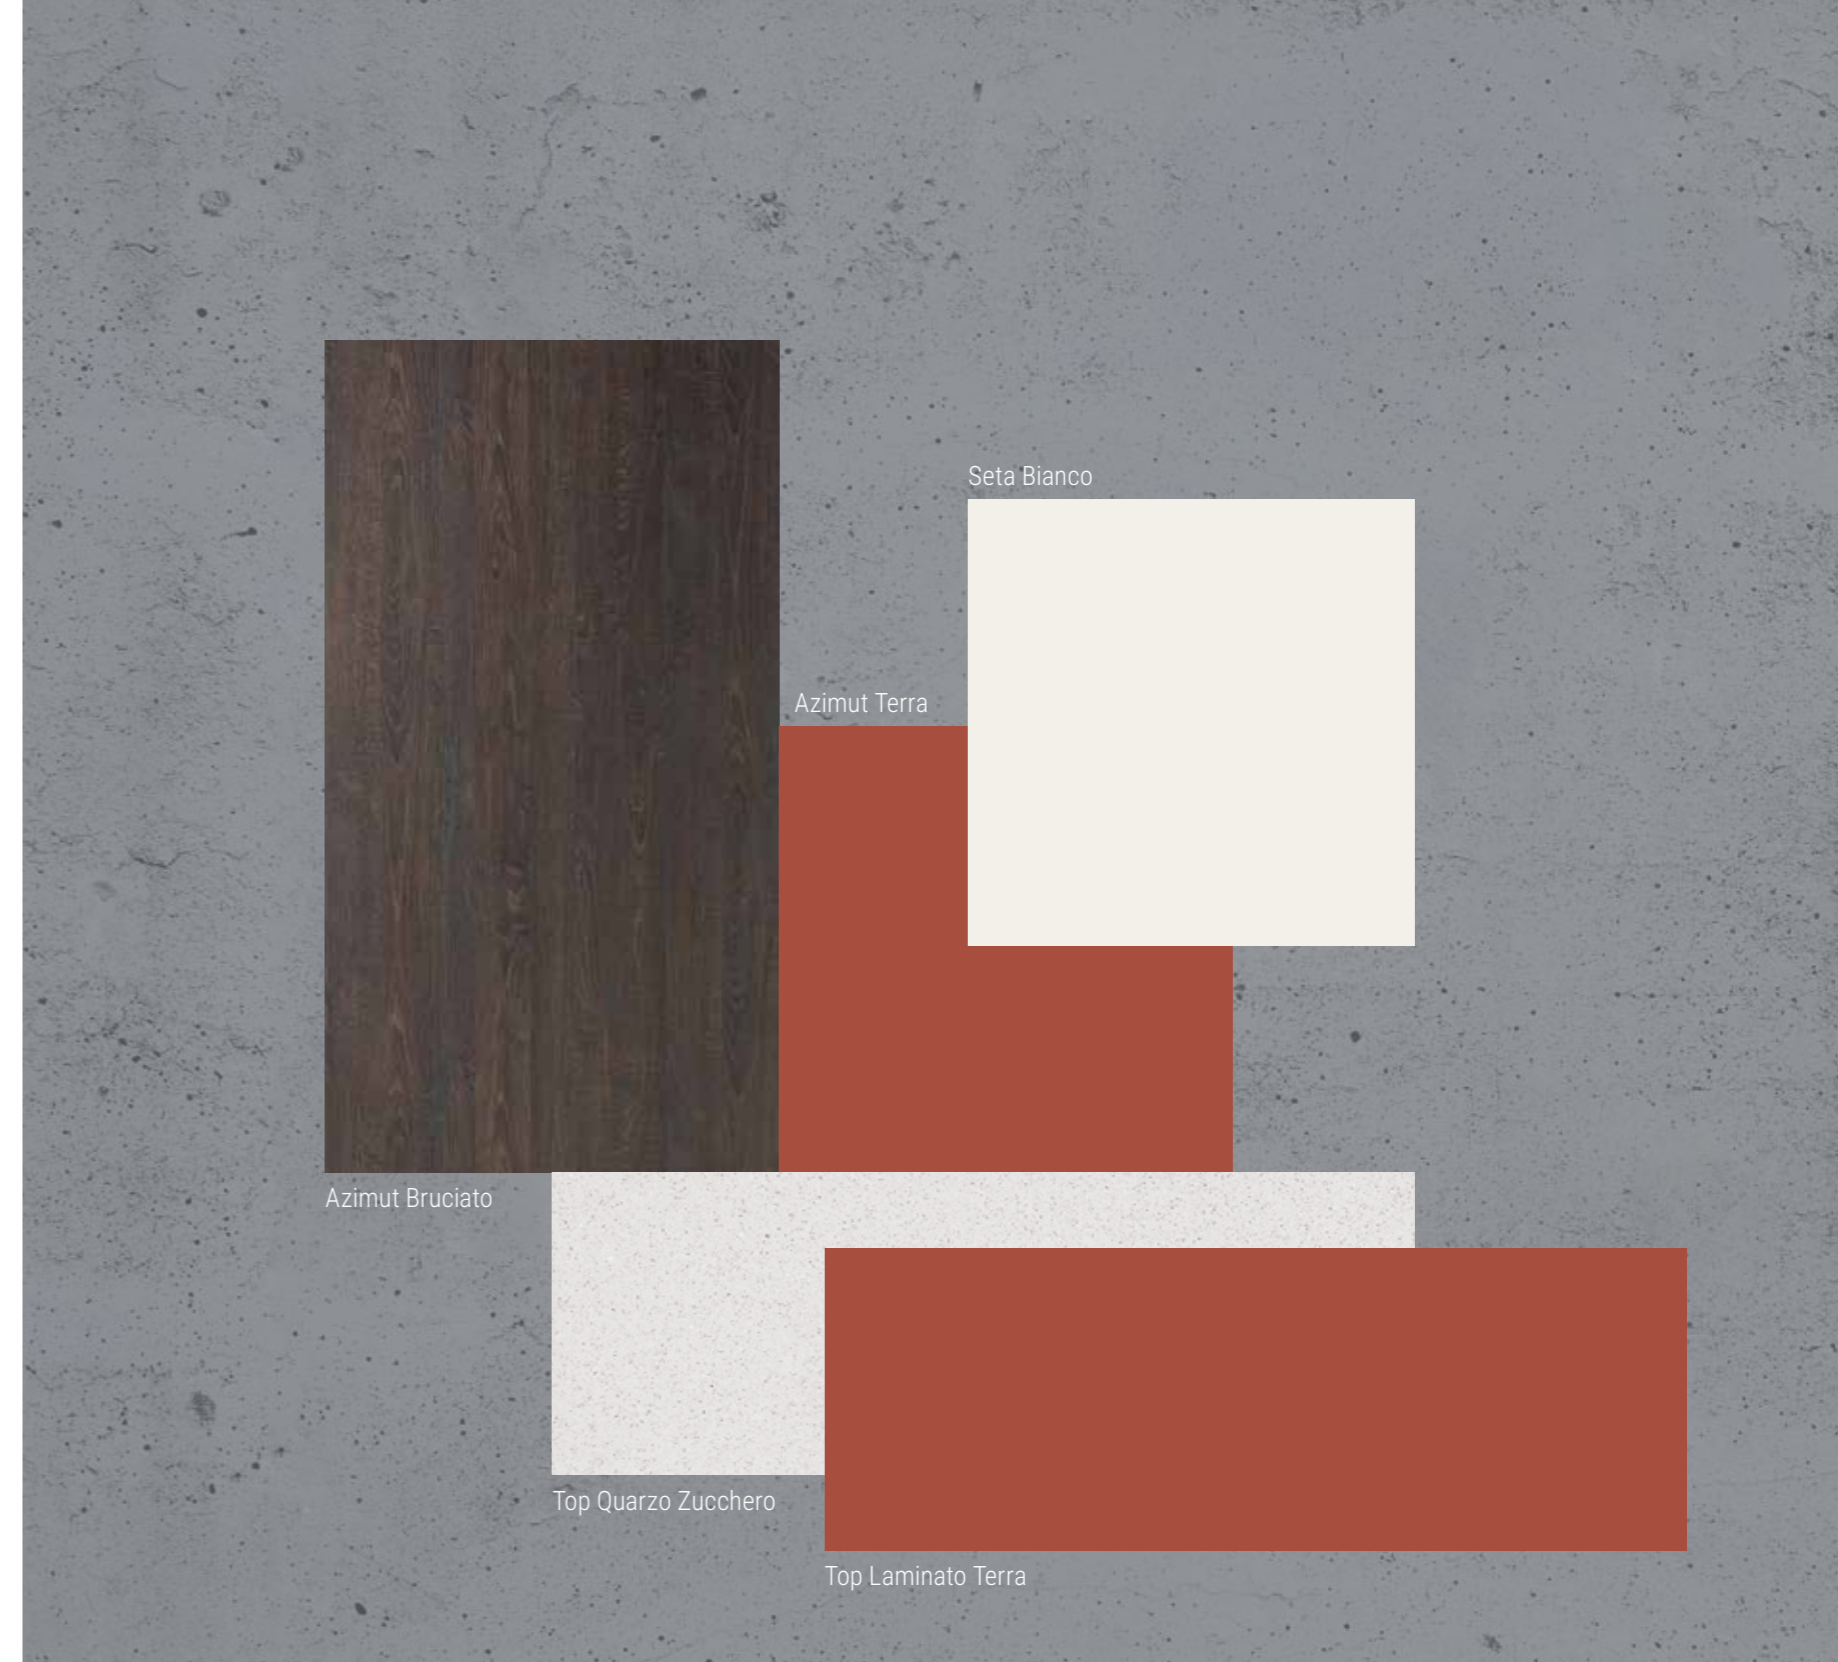

Composizione
06

Azimut e Seta

Personalità vincente Personnalité gagnante Winning personality