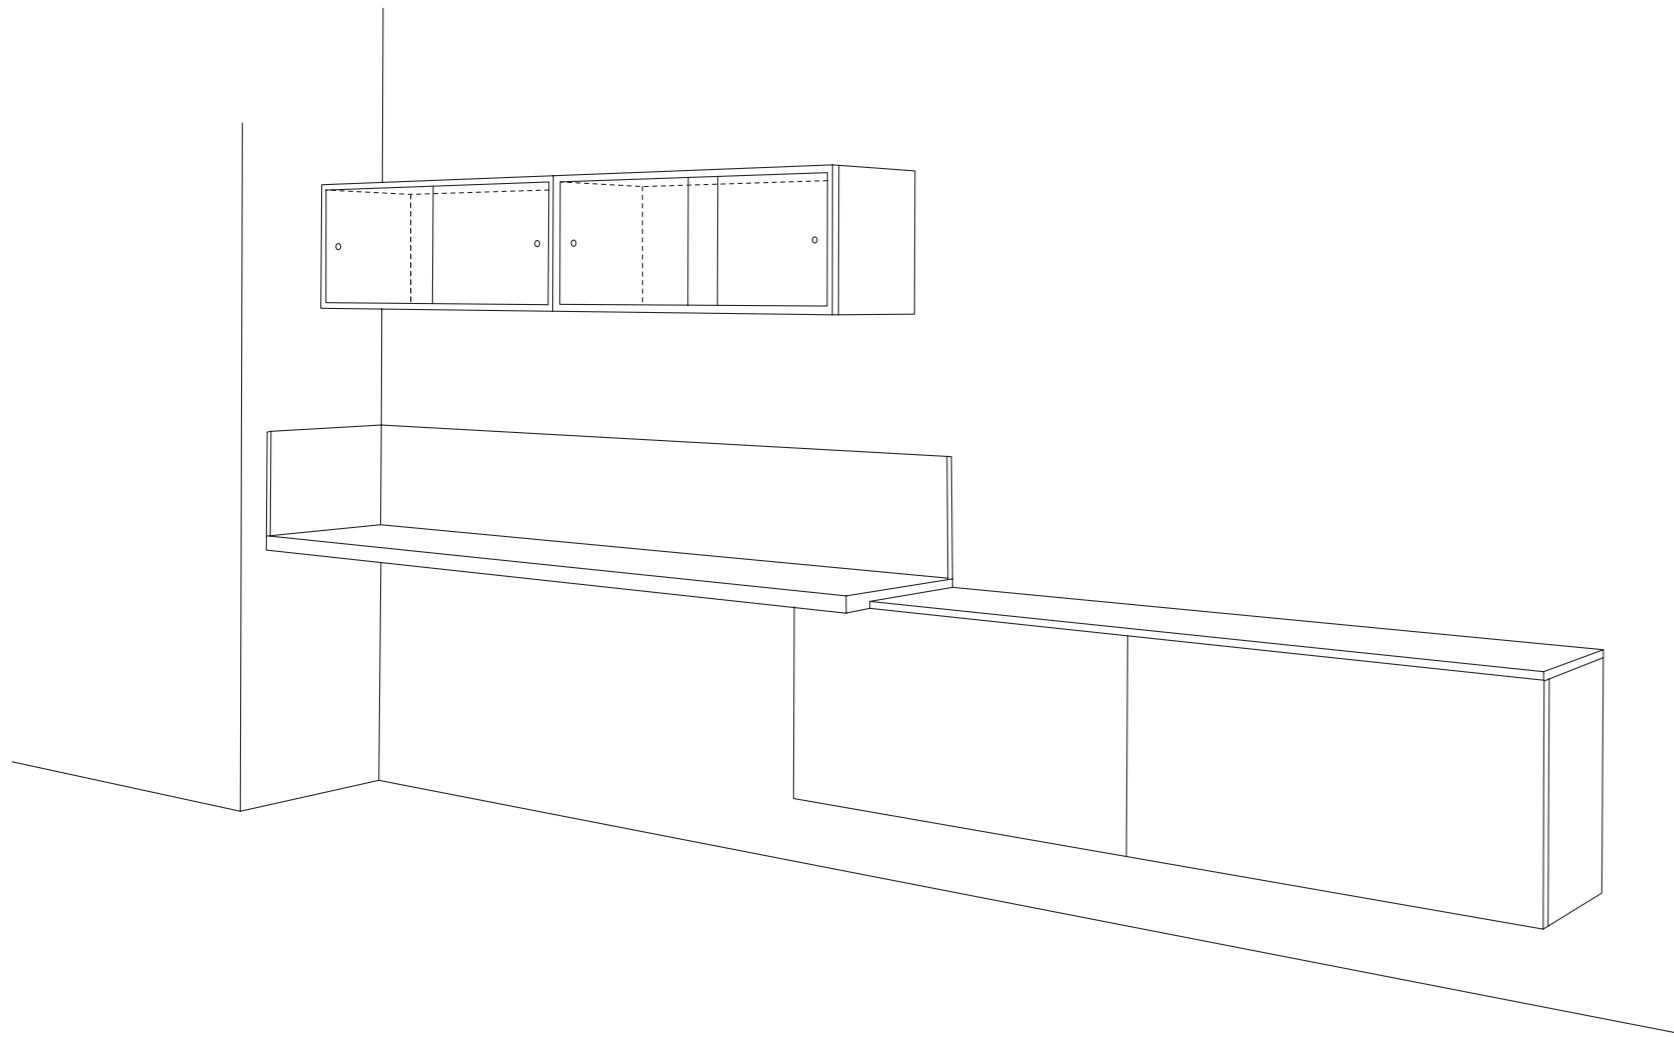

Composizione

04

Azimut

Home's office Bureau à la maison