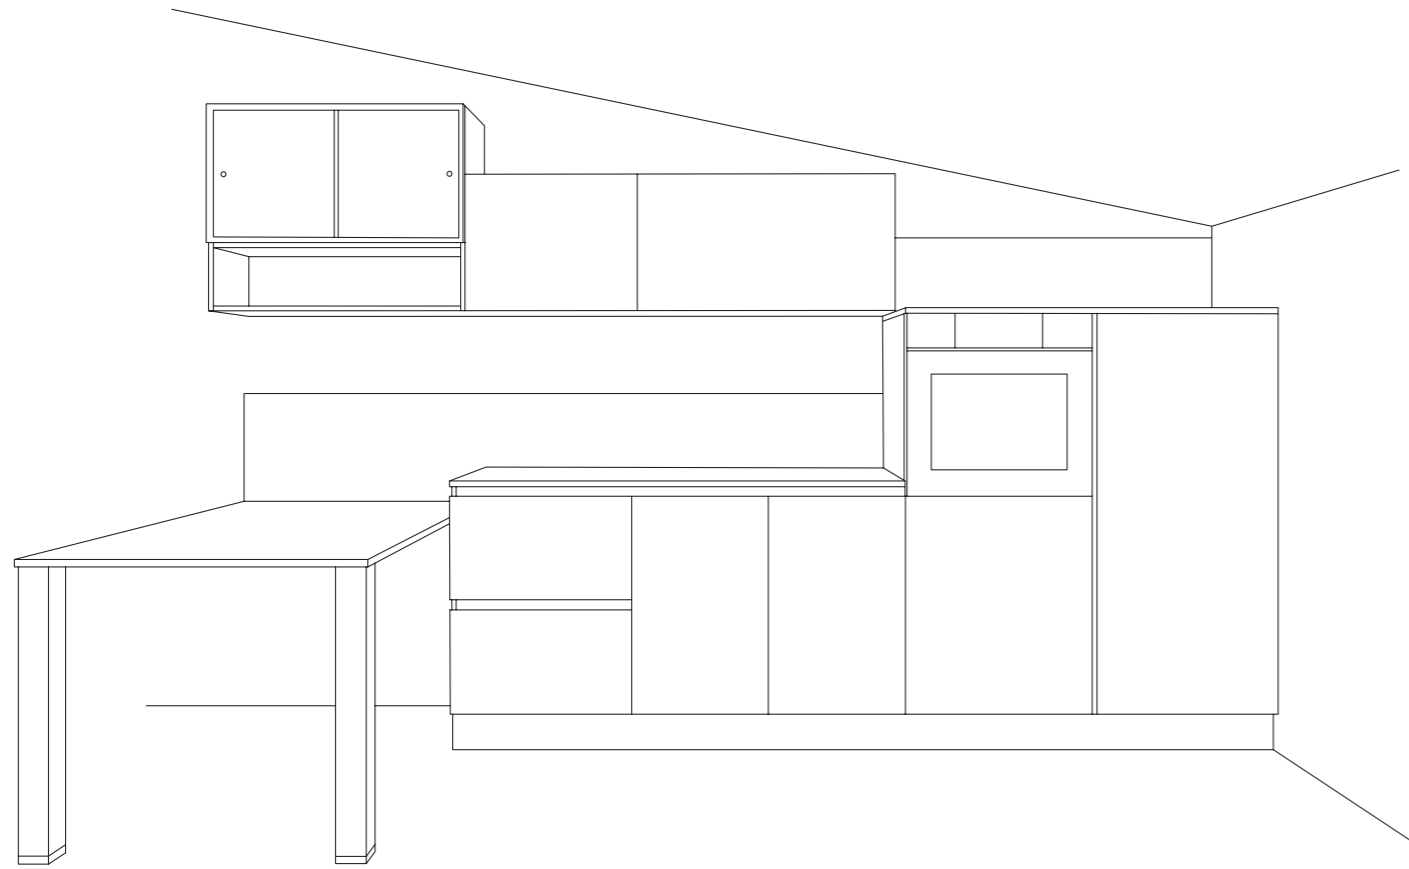

Composizione
05

Azimut

Nel dubbio, scegli un colore! En cas de doute, choisissez une couleur!
If in doubt, choose a color!